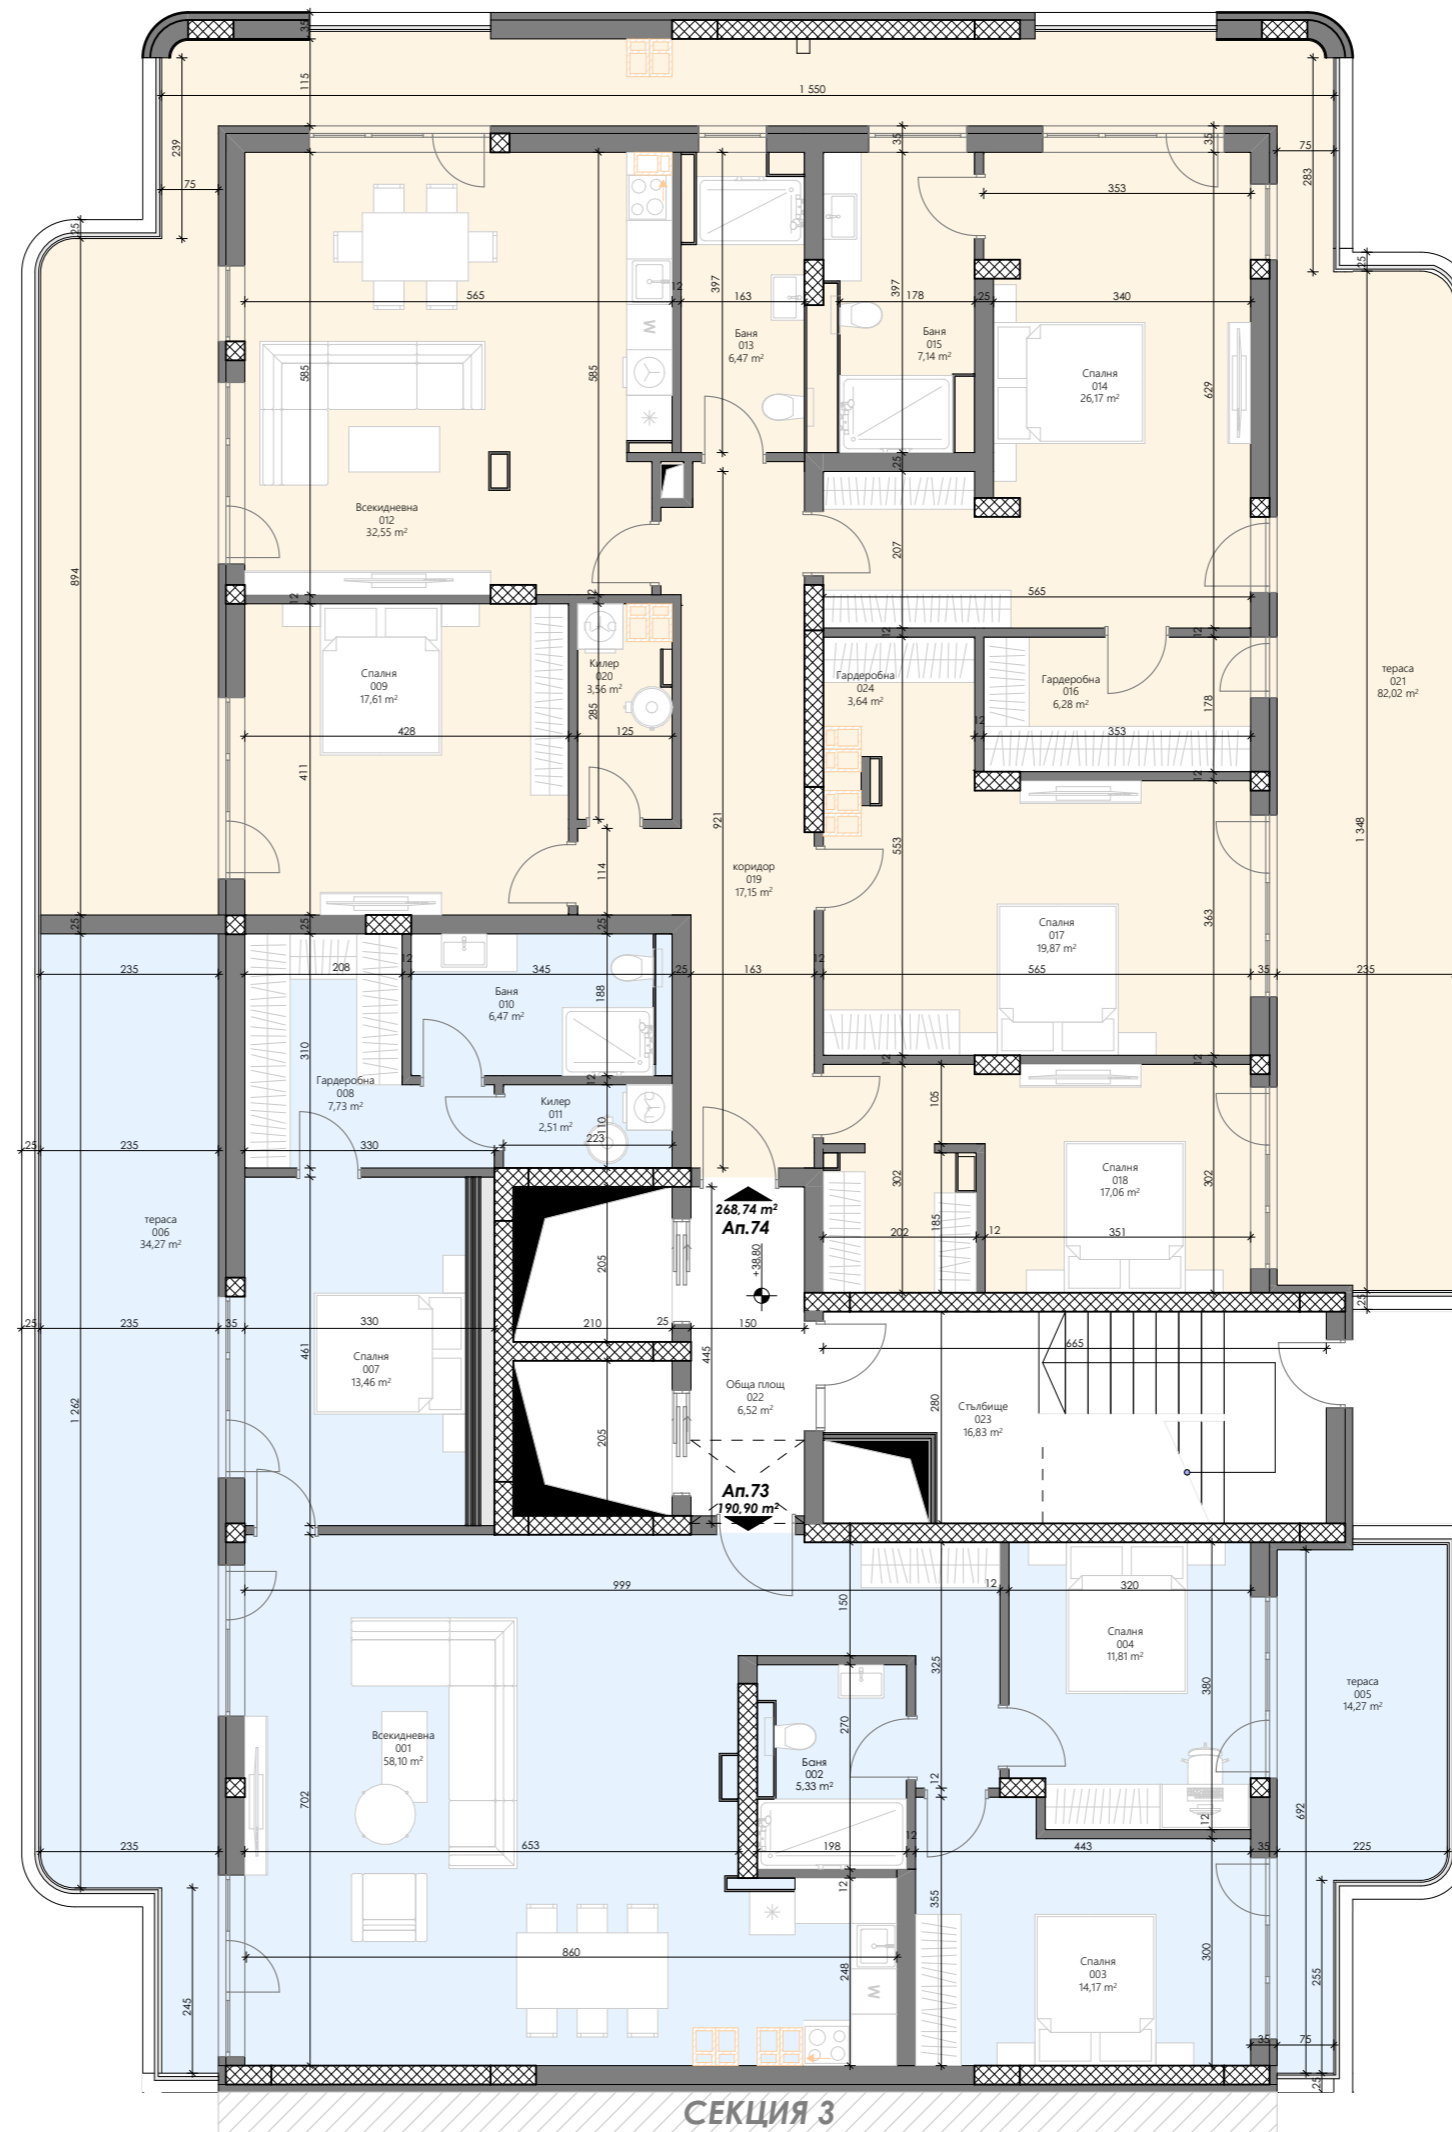

ОХРИДСКО ЕЗЕРО ПАРК

Етаж 14 / Кота +38,80м.

отопление: климатици

СЕКЦИЯ 3

СХЕМА НА КОМПЛЕКСА