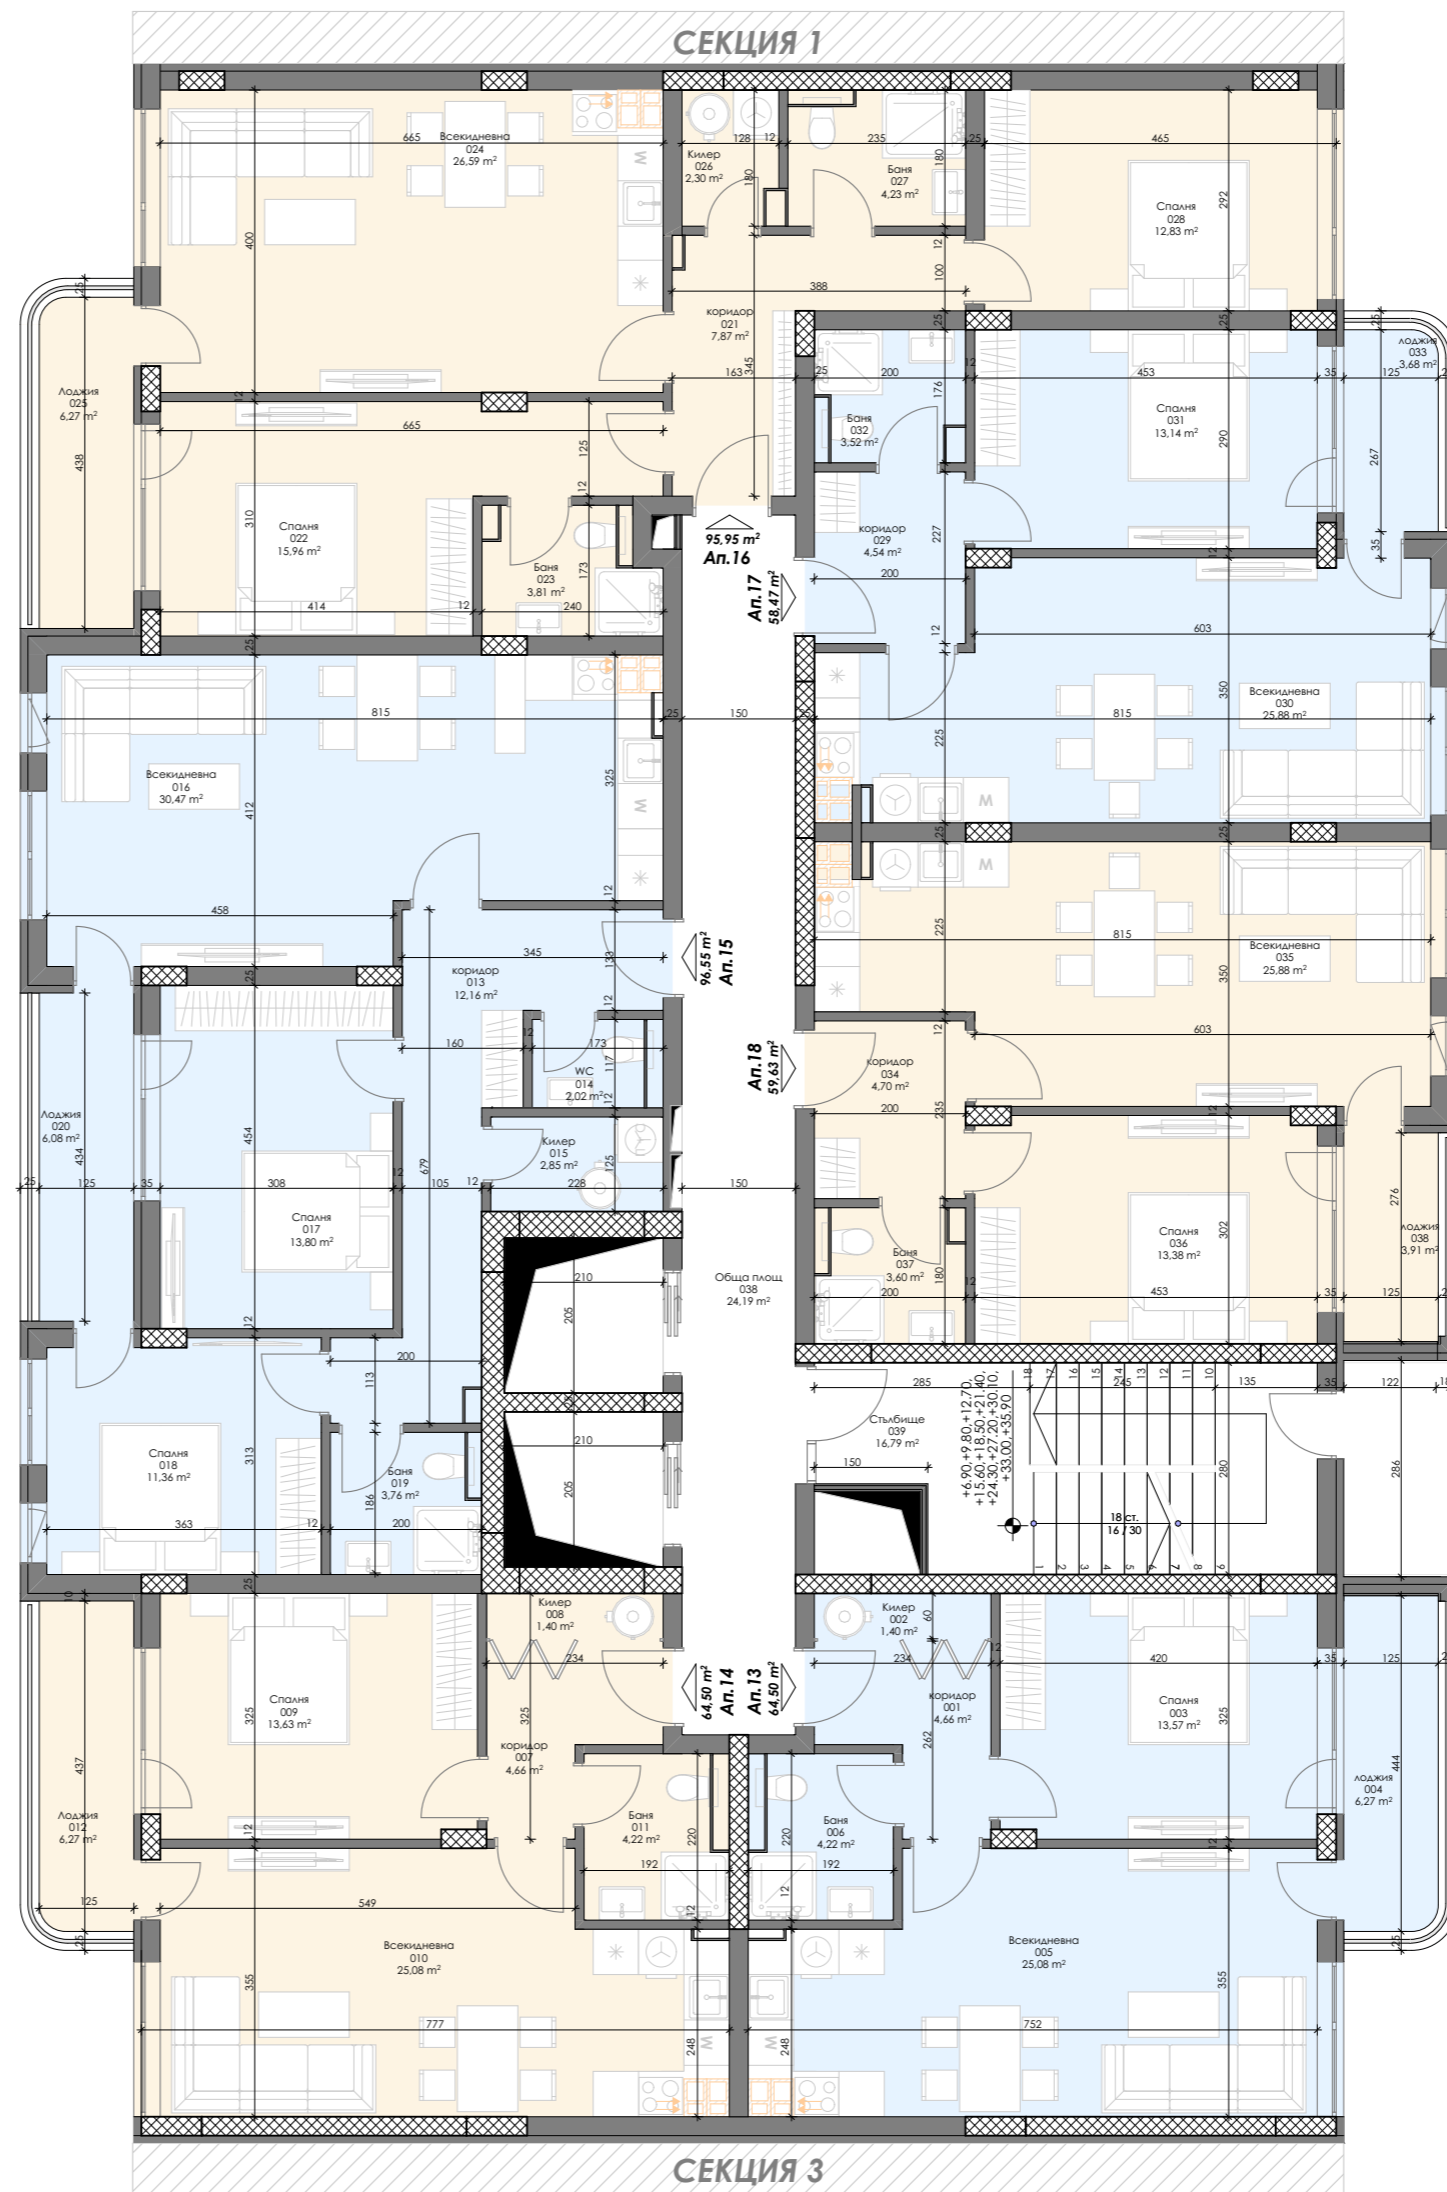

ПЛОЩ НА НИВОТО -499,33 м²

18

ОХРИДСКО ЕЗЕРО ПАРК

Етаж 4 / Кота +9,80м.

отопление: климатици

СХЕМА НА КОМПЛЕКСА

Площ на апартаментите

СЕКЦИЯ 2

СХЕМА НА КОМПЛЕКСА

Площ на апартаментите

СЕКЦИЯ 2

- Ап.19 - 76,13 м²
- Ап.20 - 76,13 м²
- Ап.21 - 113,96 м²
- Ап.22 - 113,25 м²
- Ап.23 - 69,01 м²
- Ап.24 - 70,38 м²

ПЛОЩ НА НИВОТО -499,33 м²

20

ОХРИДСКО ЕЗЕРО ПАРК