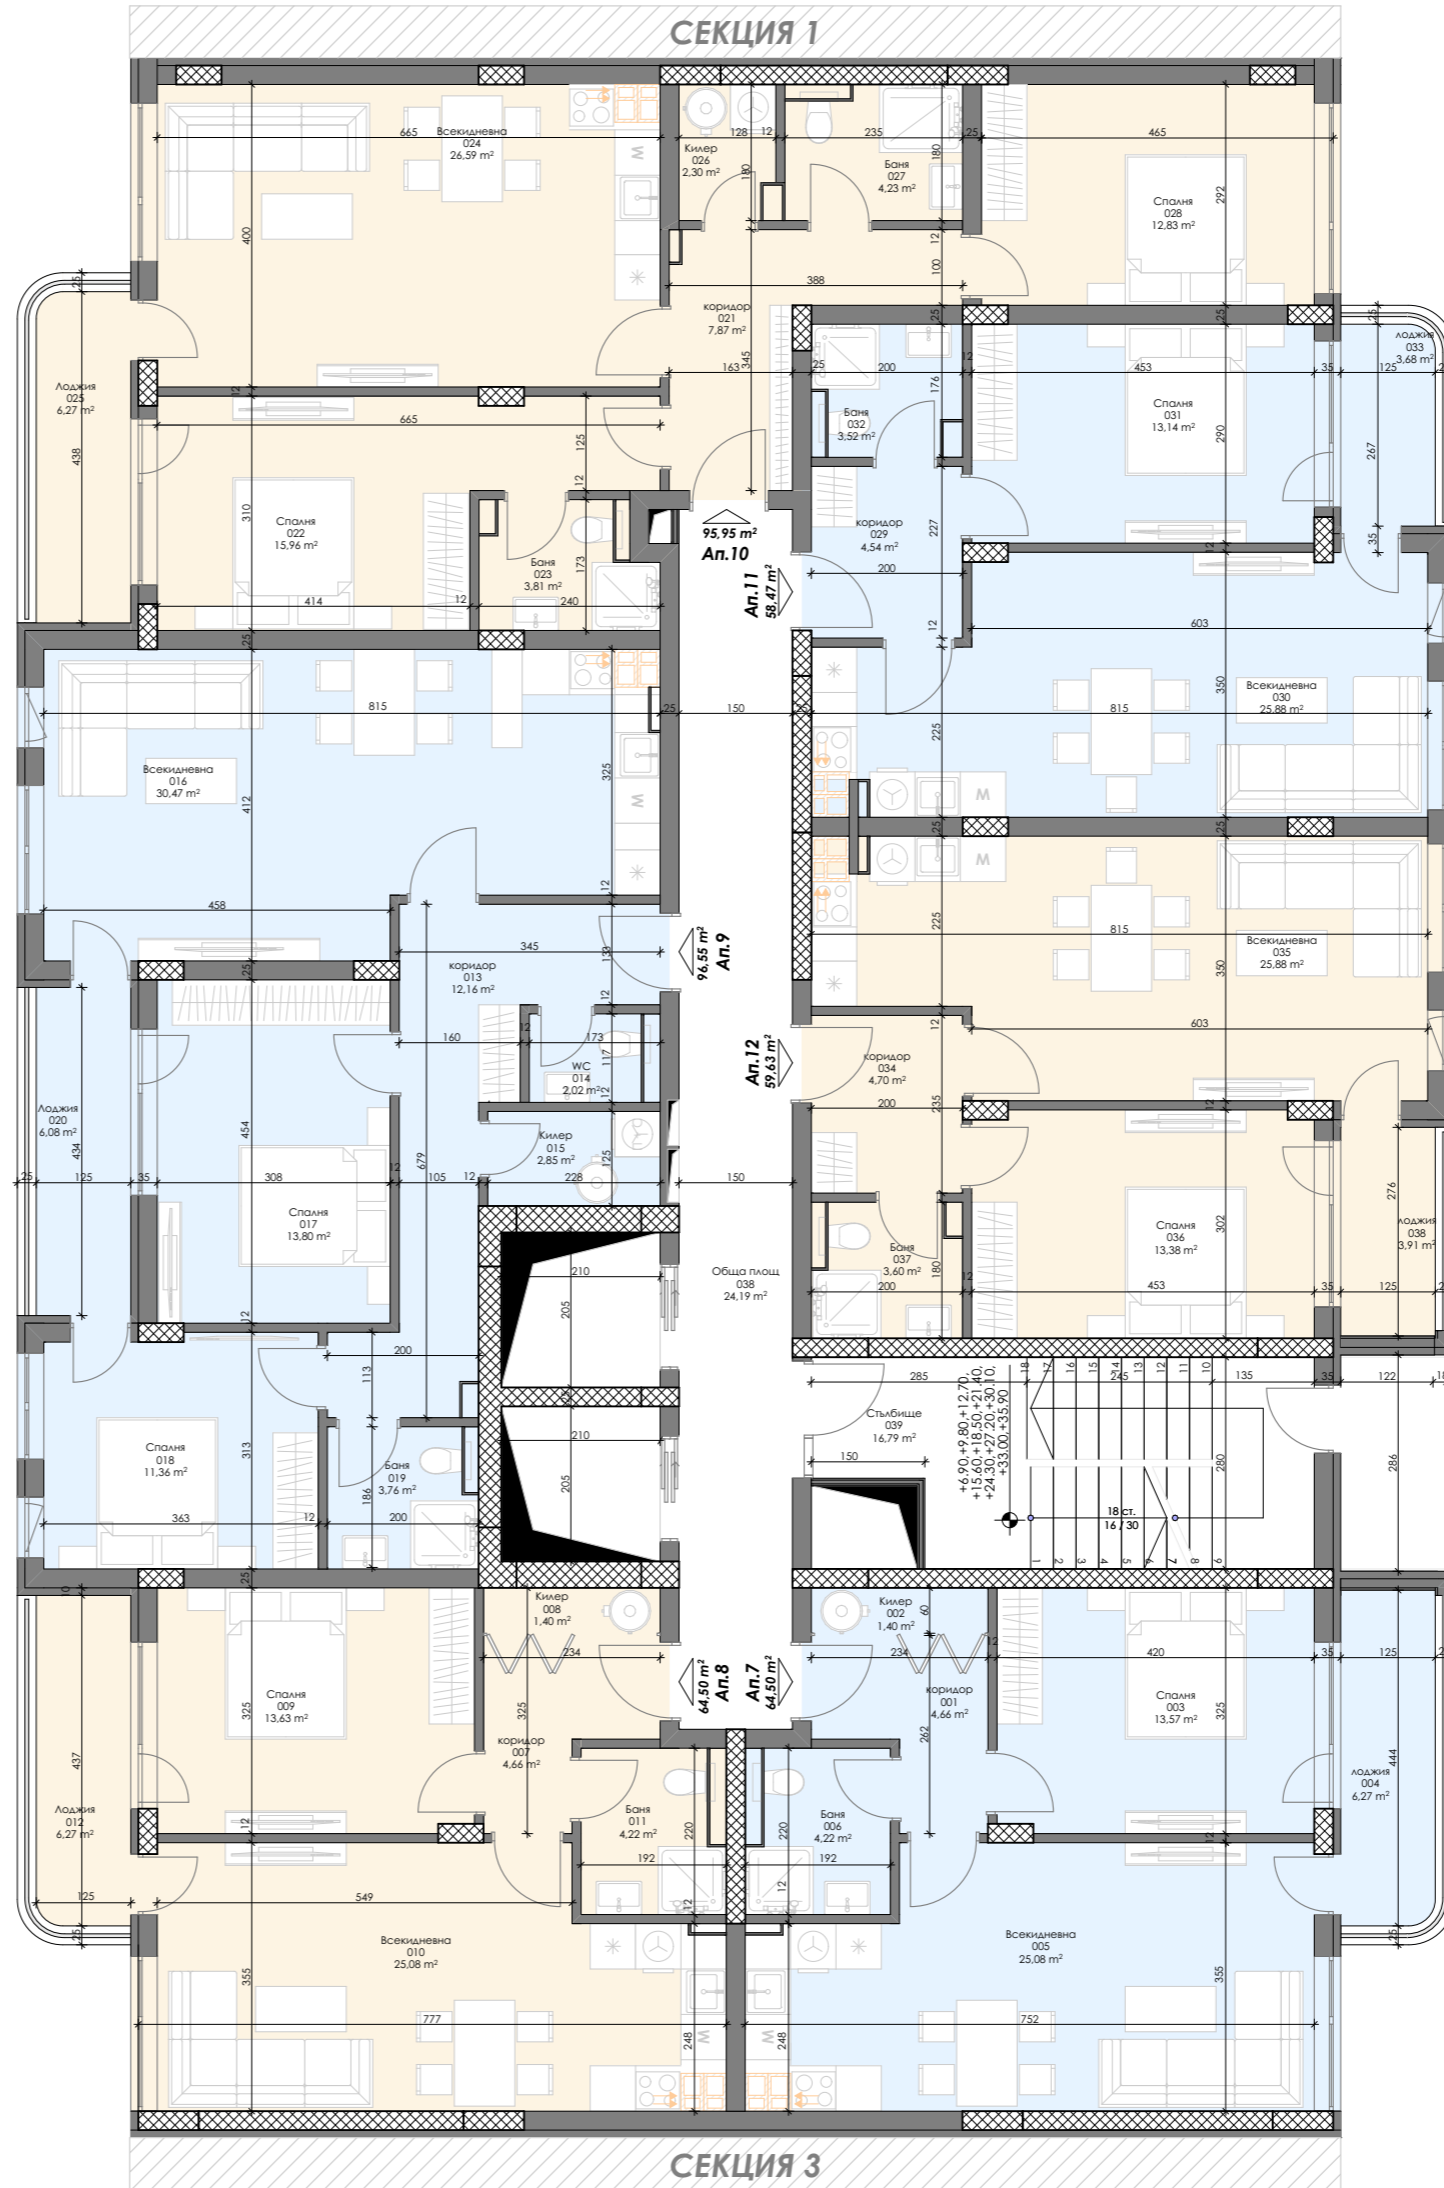

Етаж 3 / Кота +6,90м.

отопление: климатици

СХЕМА НА КОМПЛЕКСА

Площ на апартаментите

СЕКЦИЯ 2

- Ап.7 - 76,13 м²
- Ап.8 - 76,13 м²
- Ап.9 - 113,96 м²
- Ап.10 - 113,25 м²
- Ап.11 - 69,01 м²
- Ап.12 - 70,38 м²