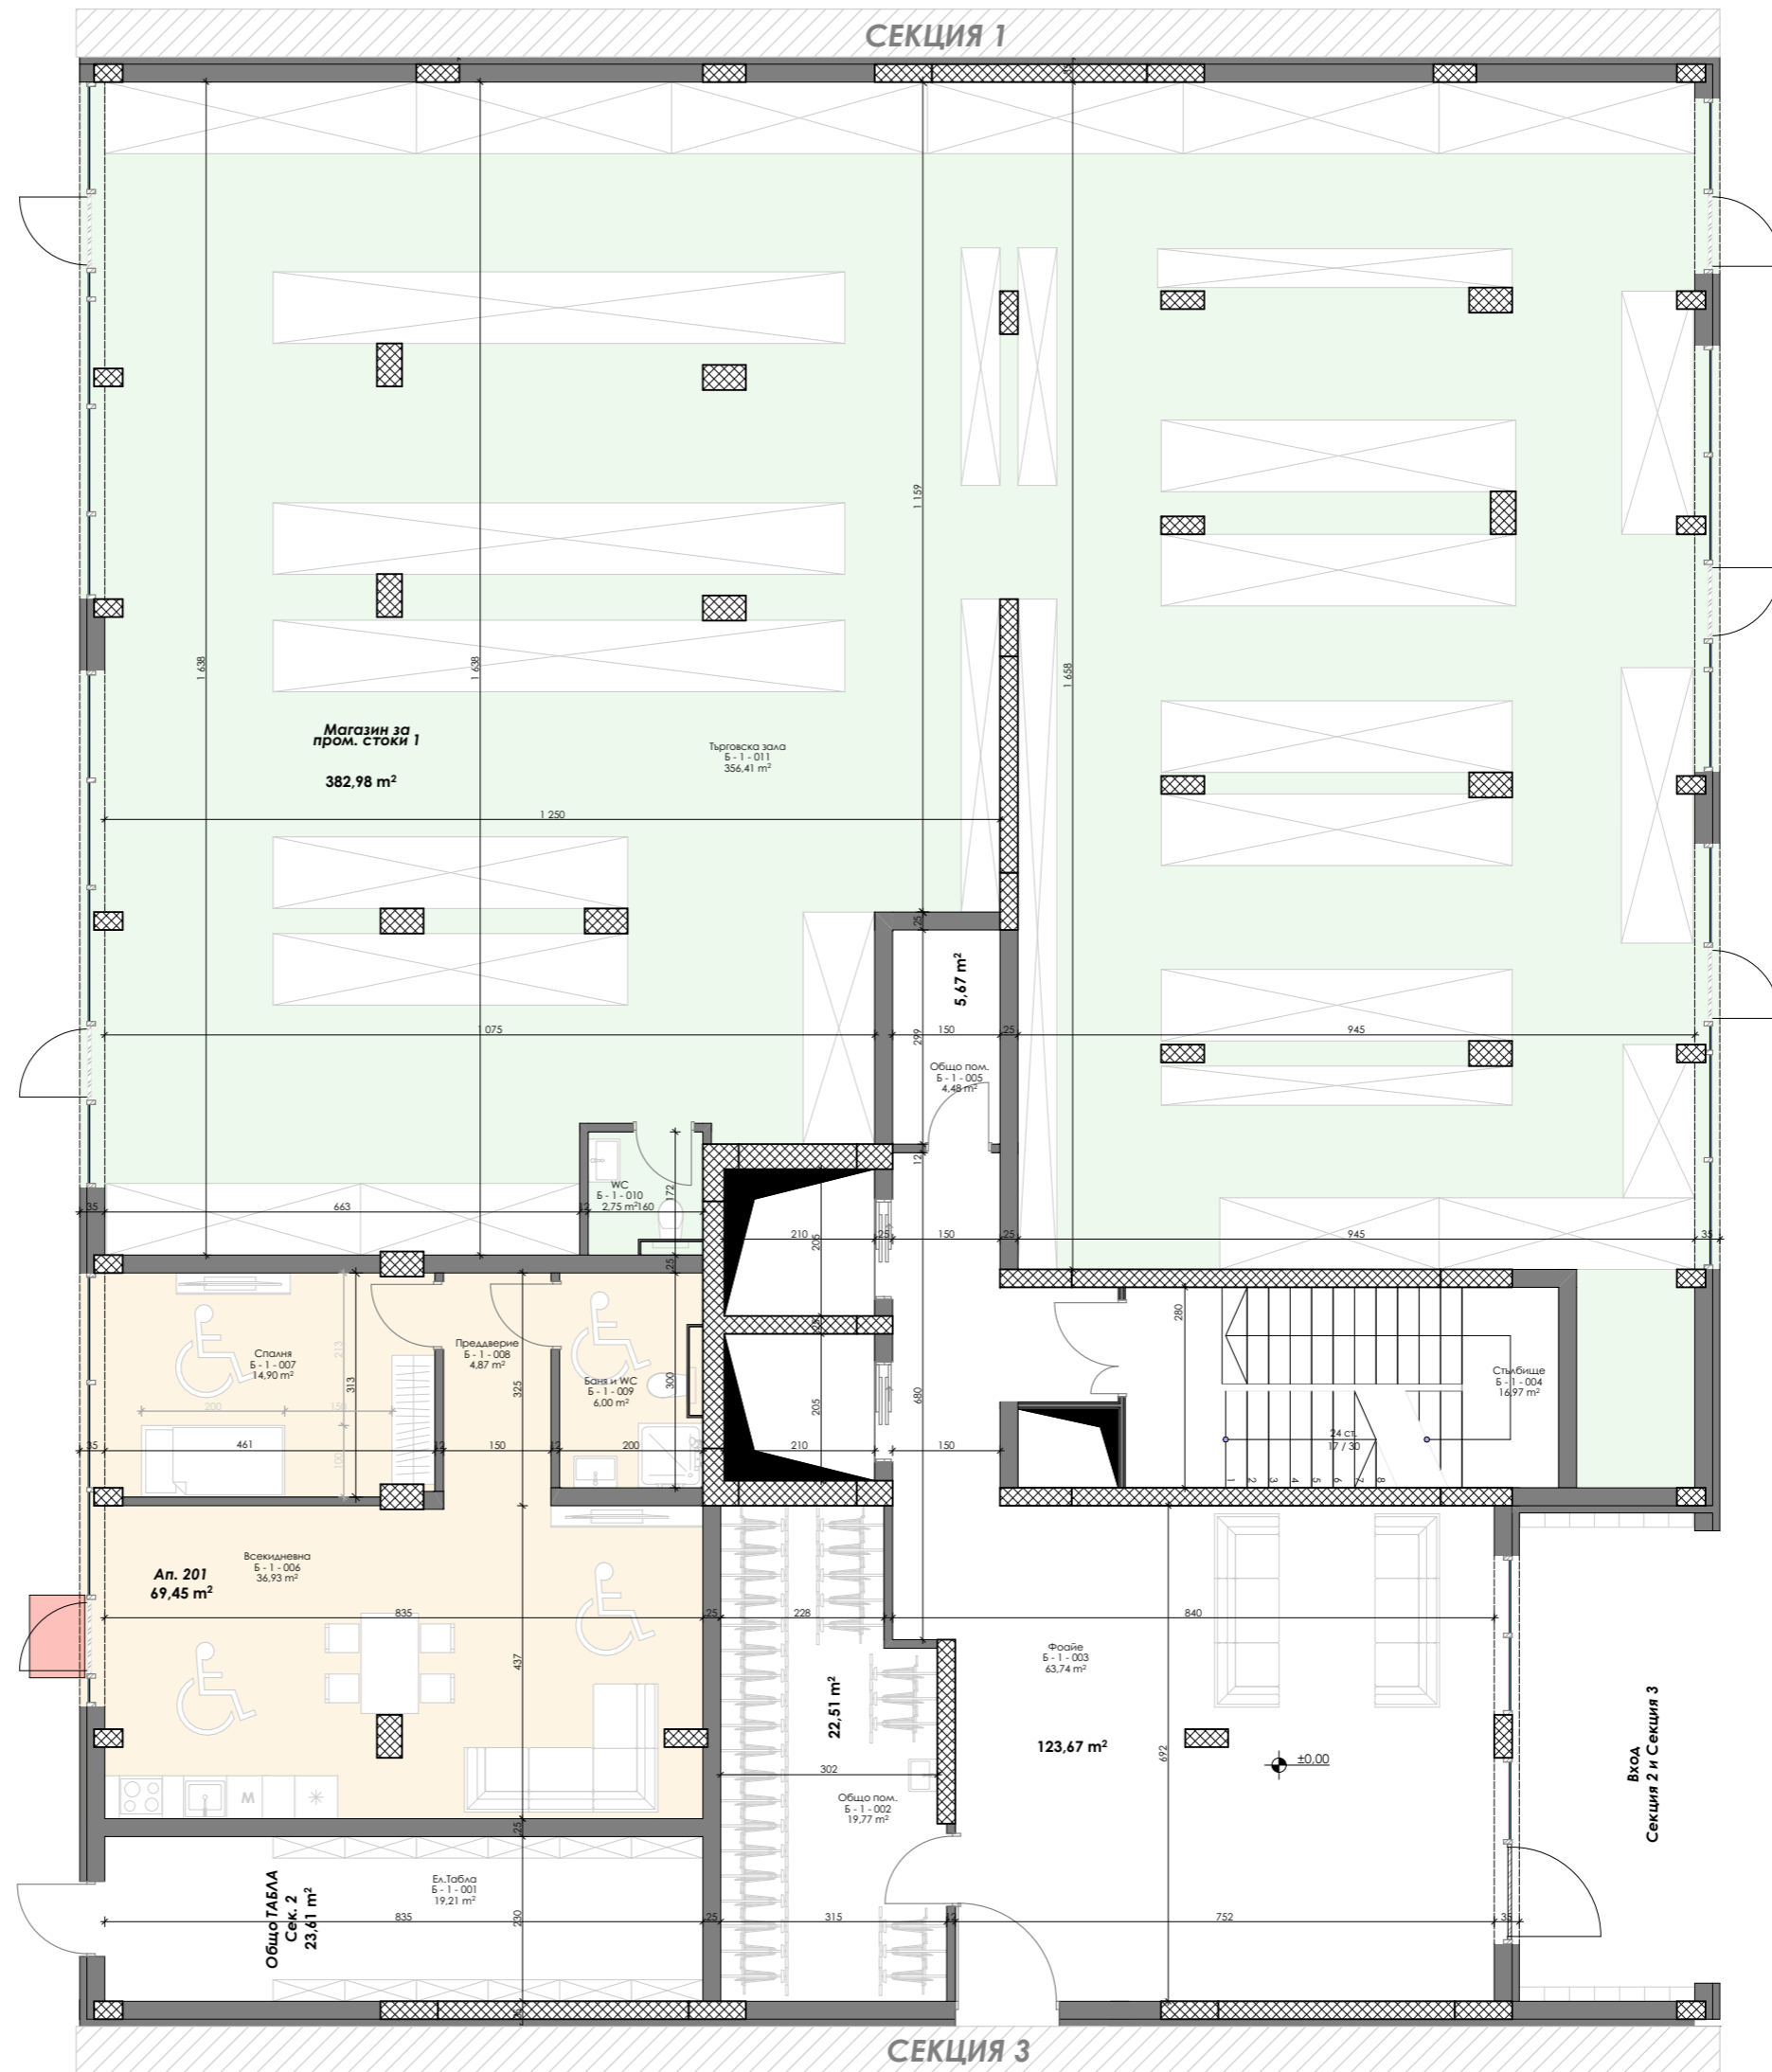

ОХРИДСКО ЕЗЕРО ПАРК

Етаж 1 / Кота +0,00м.

отопление: климатици

схема на комплекса

Площ на апартаментите

СЕКЦИЯ 2

Ап.201 - 81,97 м²
Магазин за промишлени
стоки 1 - 452,02 м²

ПЛОЩ НА НИВОТО -629,75 м²

16

arch
consult **ZG**
ARCHITECTURE
STUDIO

AVG
ARCHITECTS

ОХРИДСКО ЕЗЕРО ПАРК

Етаж 2 / Кота +4,00м.

отопление: климатици

СХЕМА НА КОМПЛЕКСА

Площ на апартаментите