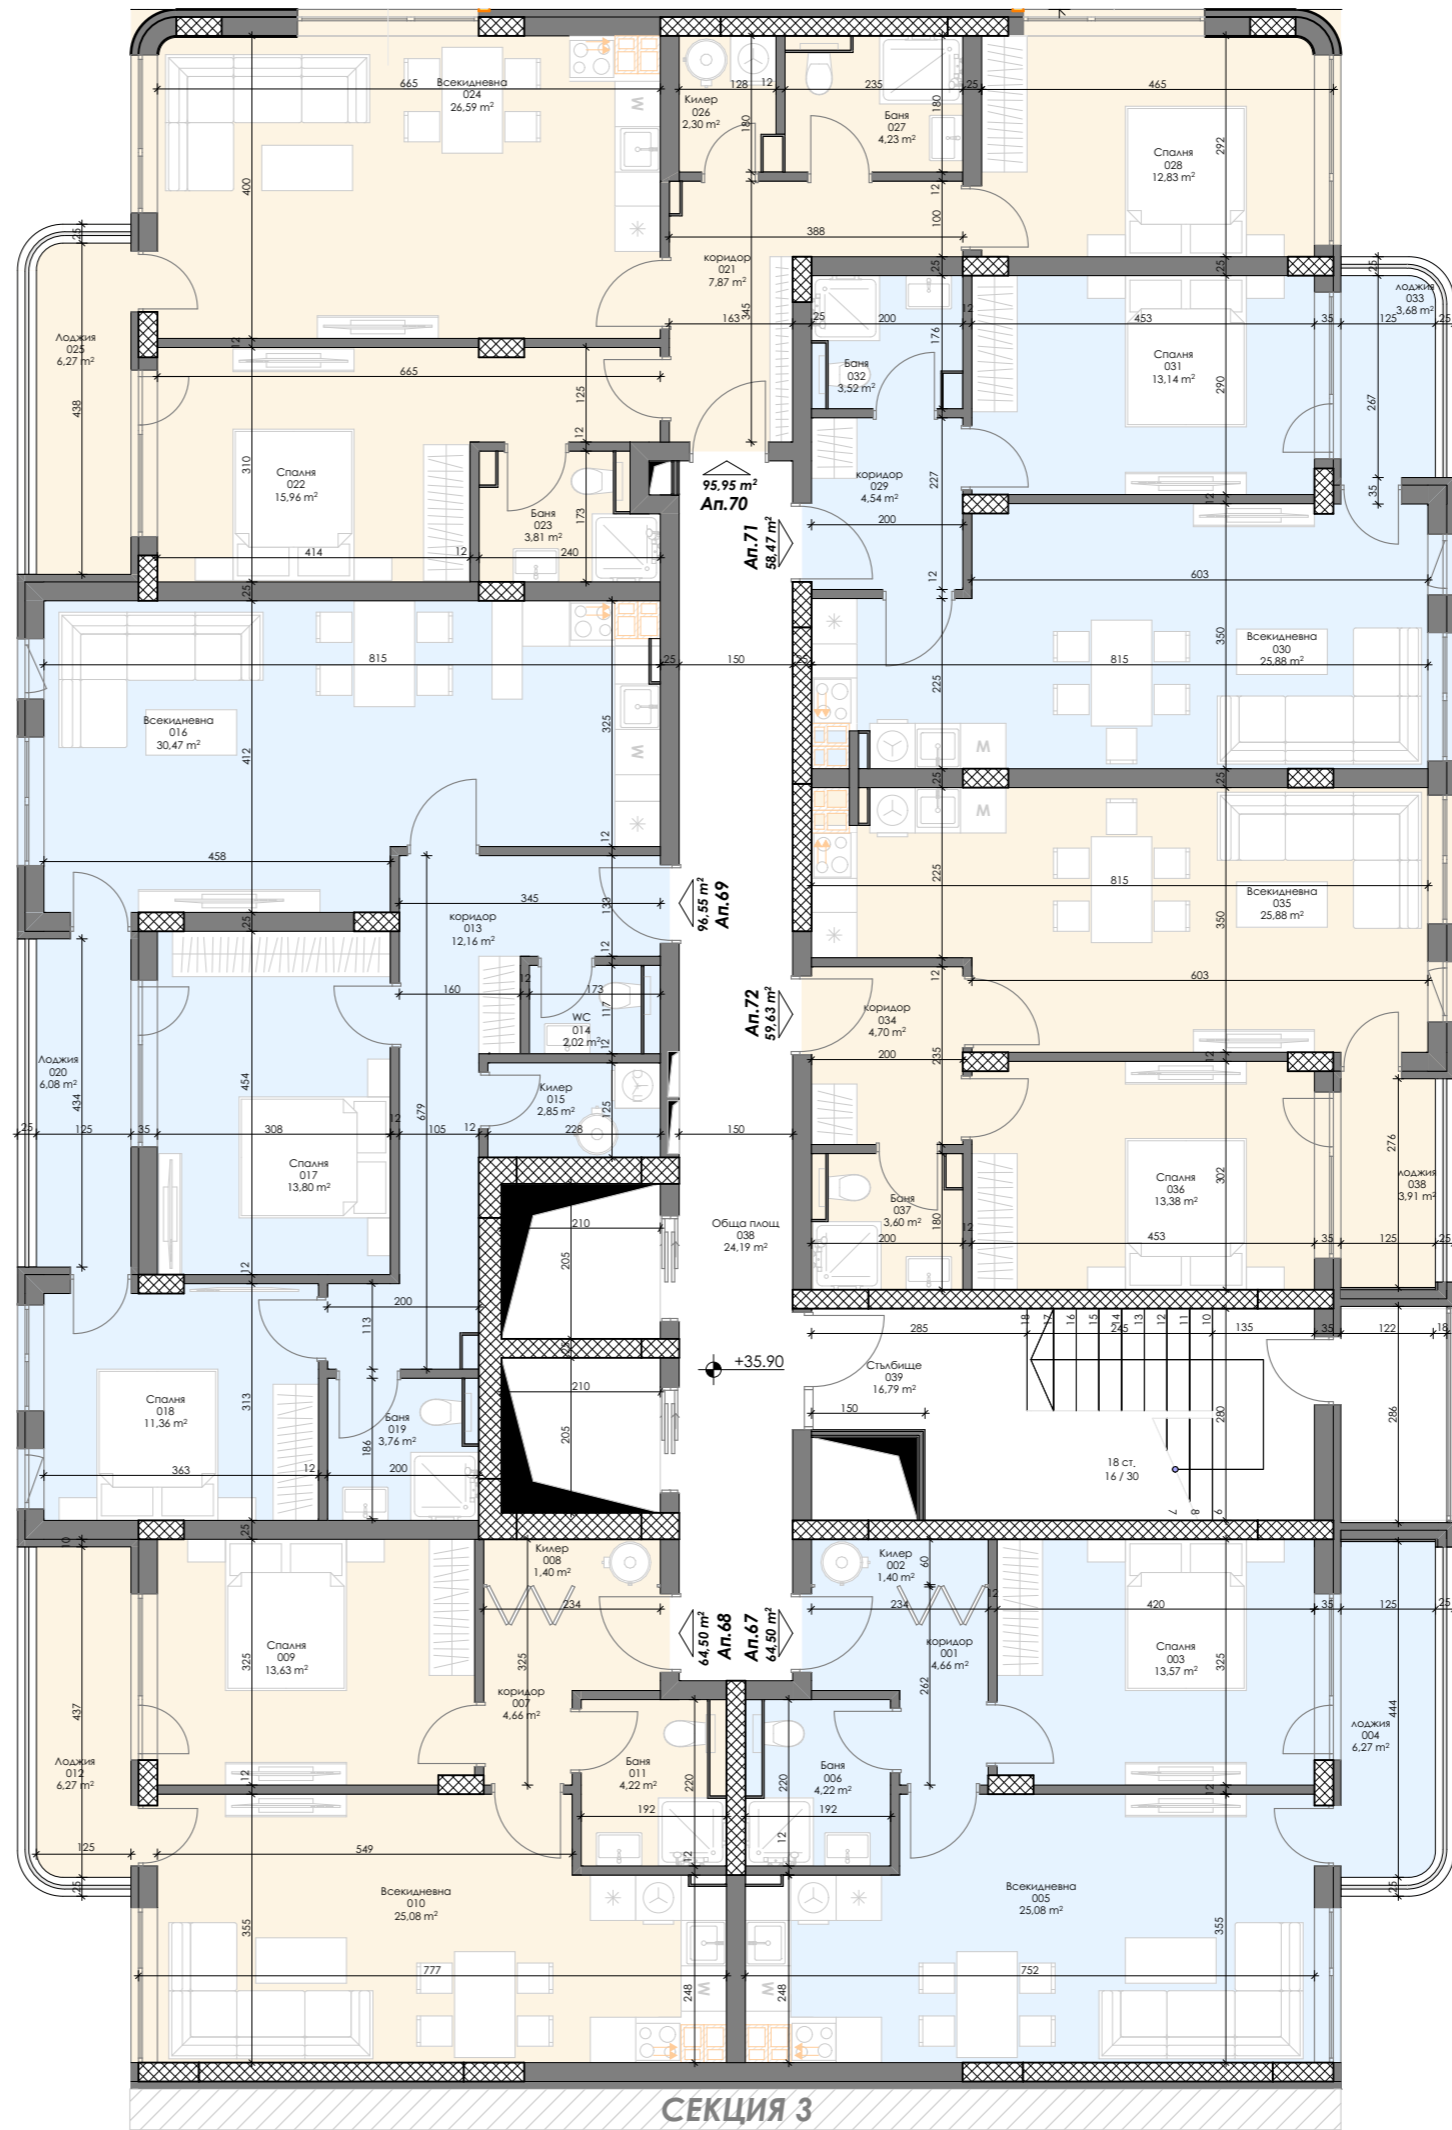

ПЛОЩ НА НИВОТО -499,33 м²

26

ОХРИДСКО ЕЗЕРО ПАРК

Етаж 12 / Кота +33,00м.

отопление: климатици

СХЕМА НА КОМПЛЕКСА

Площ на апартаментите

СЕКЦИЯ 2

- Ап.61 - 76,13 м²
- Ап.62 - 76,13 м²
- Ап.63 - 113,96 м²
- Ап.64 - 113,25 м²
- Ап.65 - 69,01 м²
- Ап.66 - 70,38 м²

ПЛОЩ НА НИВОТО -499,33 м²

27

ОХРИДСКО ЕЗЕРО ПАРК

Етаж 13 / Кота +35,90м.

отопление: климатици

СЕКЦИЯ 3

СХЕМА НА КОМПЛЕКСА

Площ на апартаментите

СЕКЦИЯ 2

- Ап.67 - 76,13 м²
- Ап.68 - 76,13 м²
- Ап.69 - 113,96 м²
- Ап.70 - 113,25 м²
- Ап.71 - 69,01 м²
- Ап.72 - 70,38 м²

ПЛОЩ НА НИВОТО -499,33 м²

28

arch
consult **ZG**
ARCHITECTURE
STUDIO