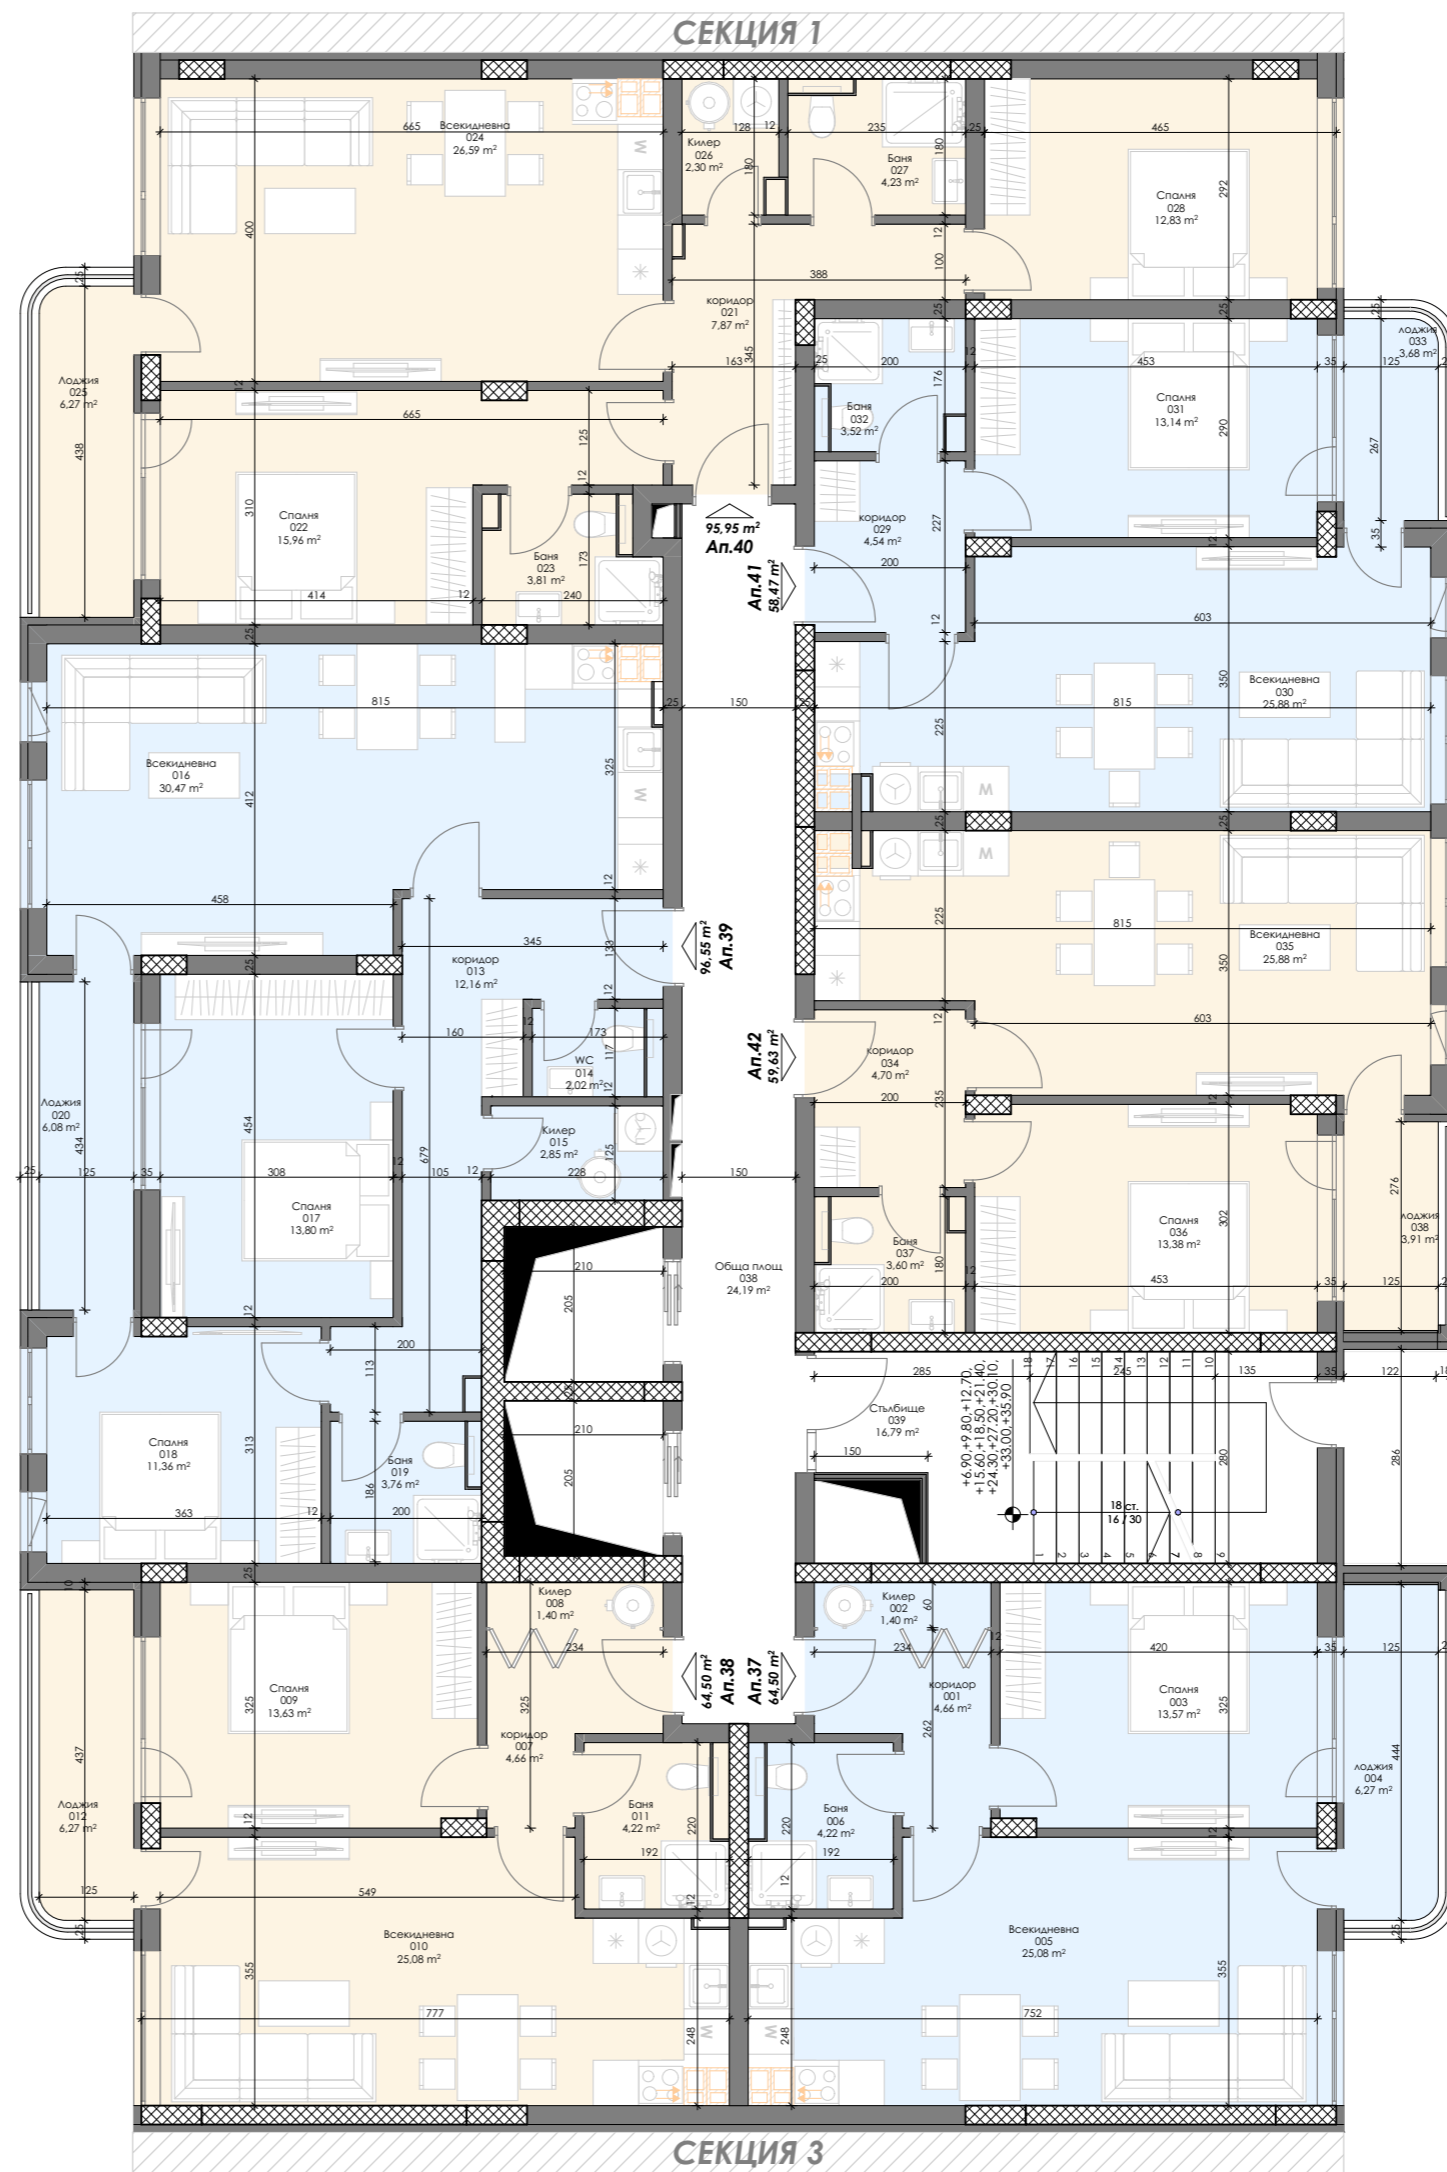

- Ап.31 - 76,13 м²
- Ап.32 - 76,13 м²
- Ап.33 - 113,96 м²
- Ап.34 - 113,25 м²
- Ап.35 - 69,01 м²
- Ап.36 - 70,38 м²

ПЛОЩ НА НИВОТО -499,33 м²

22

ОХРИДСКО ЕЗЕРО ПАРК

Етаж 8 / Кота +21,40м.

отопление: климатици

СХЕМА НА КОМПЛЕКСА

Площ на апартаментите

СЕКЦИЯ 2

- Ап.37 - 76,13 м²
- Ап.38 - 76,13 м²
- Ап.39 - 113,96 м²
- Ап.40 - 113,25 м²
- Ап.41 - 69,01 м²
- Ап.42 - 70,38 м²

ПЛОЩ НА НИВОТО -499,33 м²

23

ОХРИДСКО ЕЗЕРО ПАРК