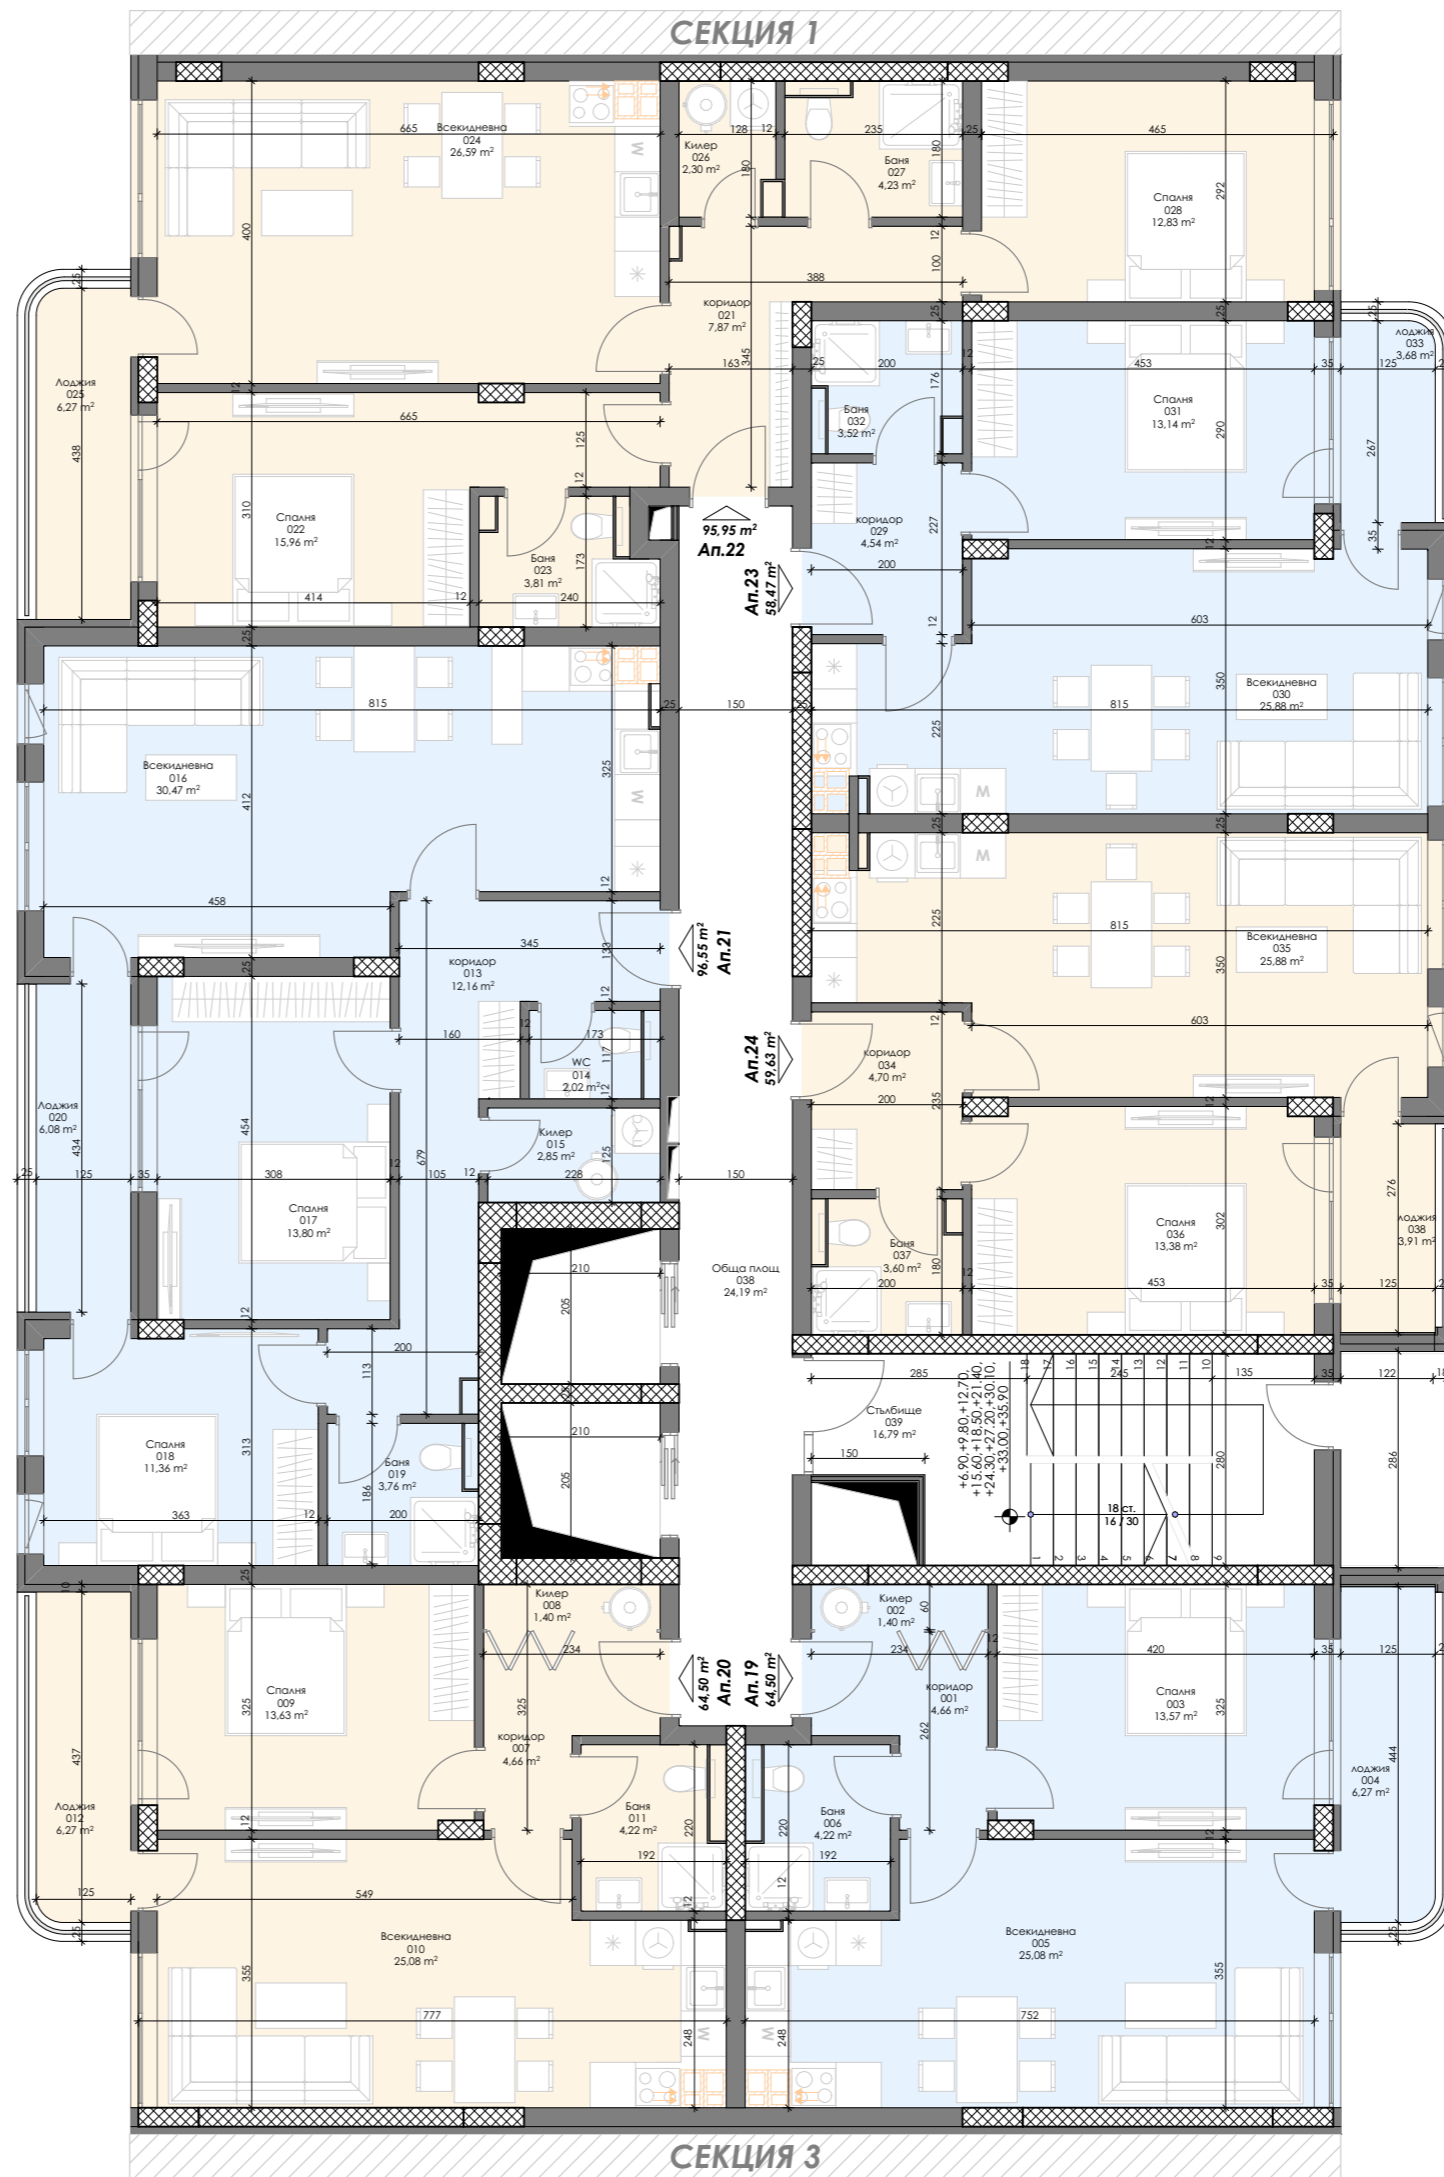

- Ап. 13 - 76,13 м²
- Ап. 14 - 76,13 м²
- Ап. 15 - 113,96 м²
- Ап. 16 - 113,25 м²
- Ап. 17 - 69,01 м²
- Ап. 18 - 70,38 м²

ПЛОЩ НА НИВОТО -499,33 м²

19

ОХРИДСКО ЕЗЕРО ПАРК

Етаж 5 / Кота +12,70м.

отопление: климатици

СХЕМА НА КОМПЛЕКСА

Площ на апартаментите

СЕКЦИЯ 2

- Ап.19 - 76,13 м²
- Ап.20 - 76,13 м²
- Ап.21 - 113,96 м²
- Ап.22 - 113,25 м²
- Ап.23 - 69,01 м²
- Ап.24 - 70,38 м²

ПЛОЩ НА НИВОТО -499,33 м²

20

ОХРИДСКО ЕЗЕРО ПАРК

Етаж 6 / Кота +15,60м.

отопление: климатици

схема на комплекса

Площ на апартаментите

СЕКЦИЯ 2

- Ап.25 - 76,13 м²
- Ап.26 - 76,13 м²
- Ап.27 - 113,96 м²
- Ап.28 - 113,25 м²
- Ап.29 - 69,01 м²
- Ап.30 - 70,38 м²