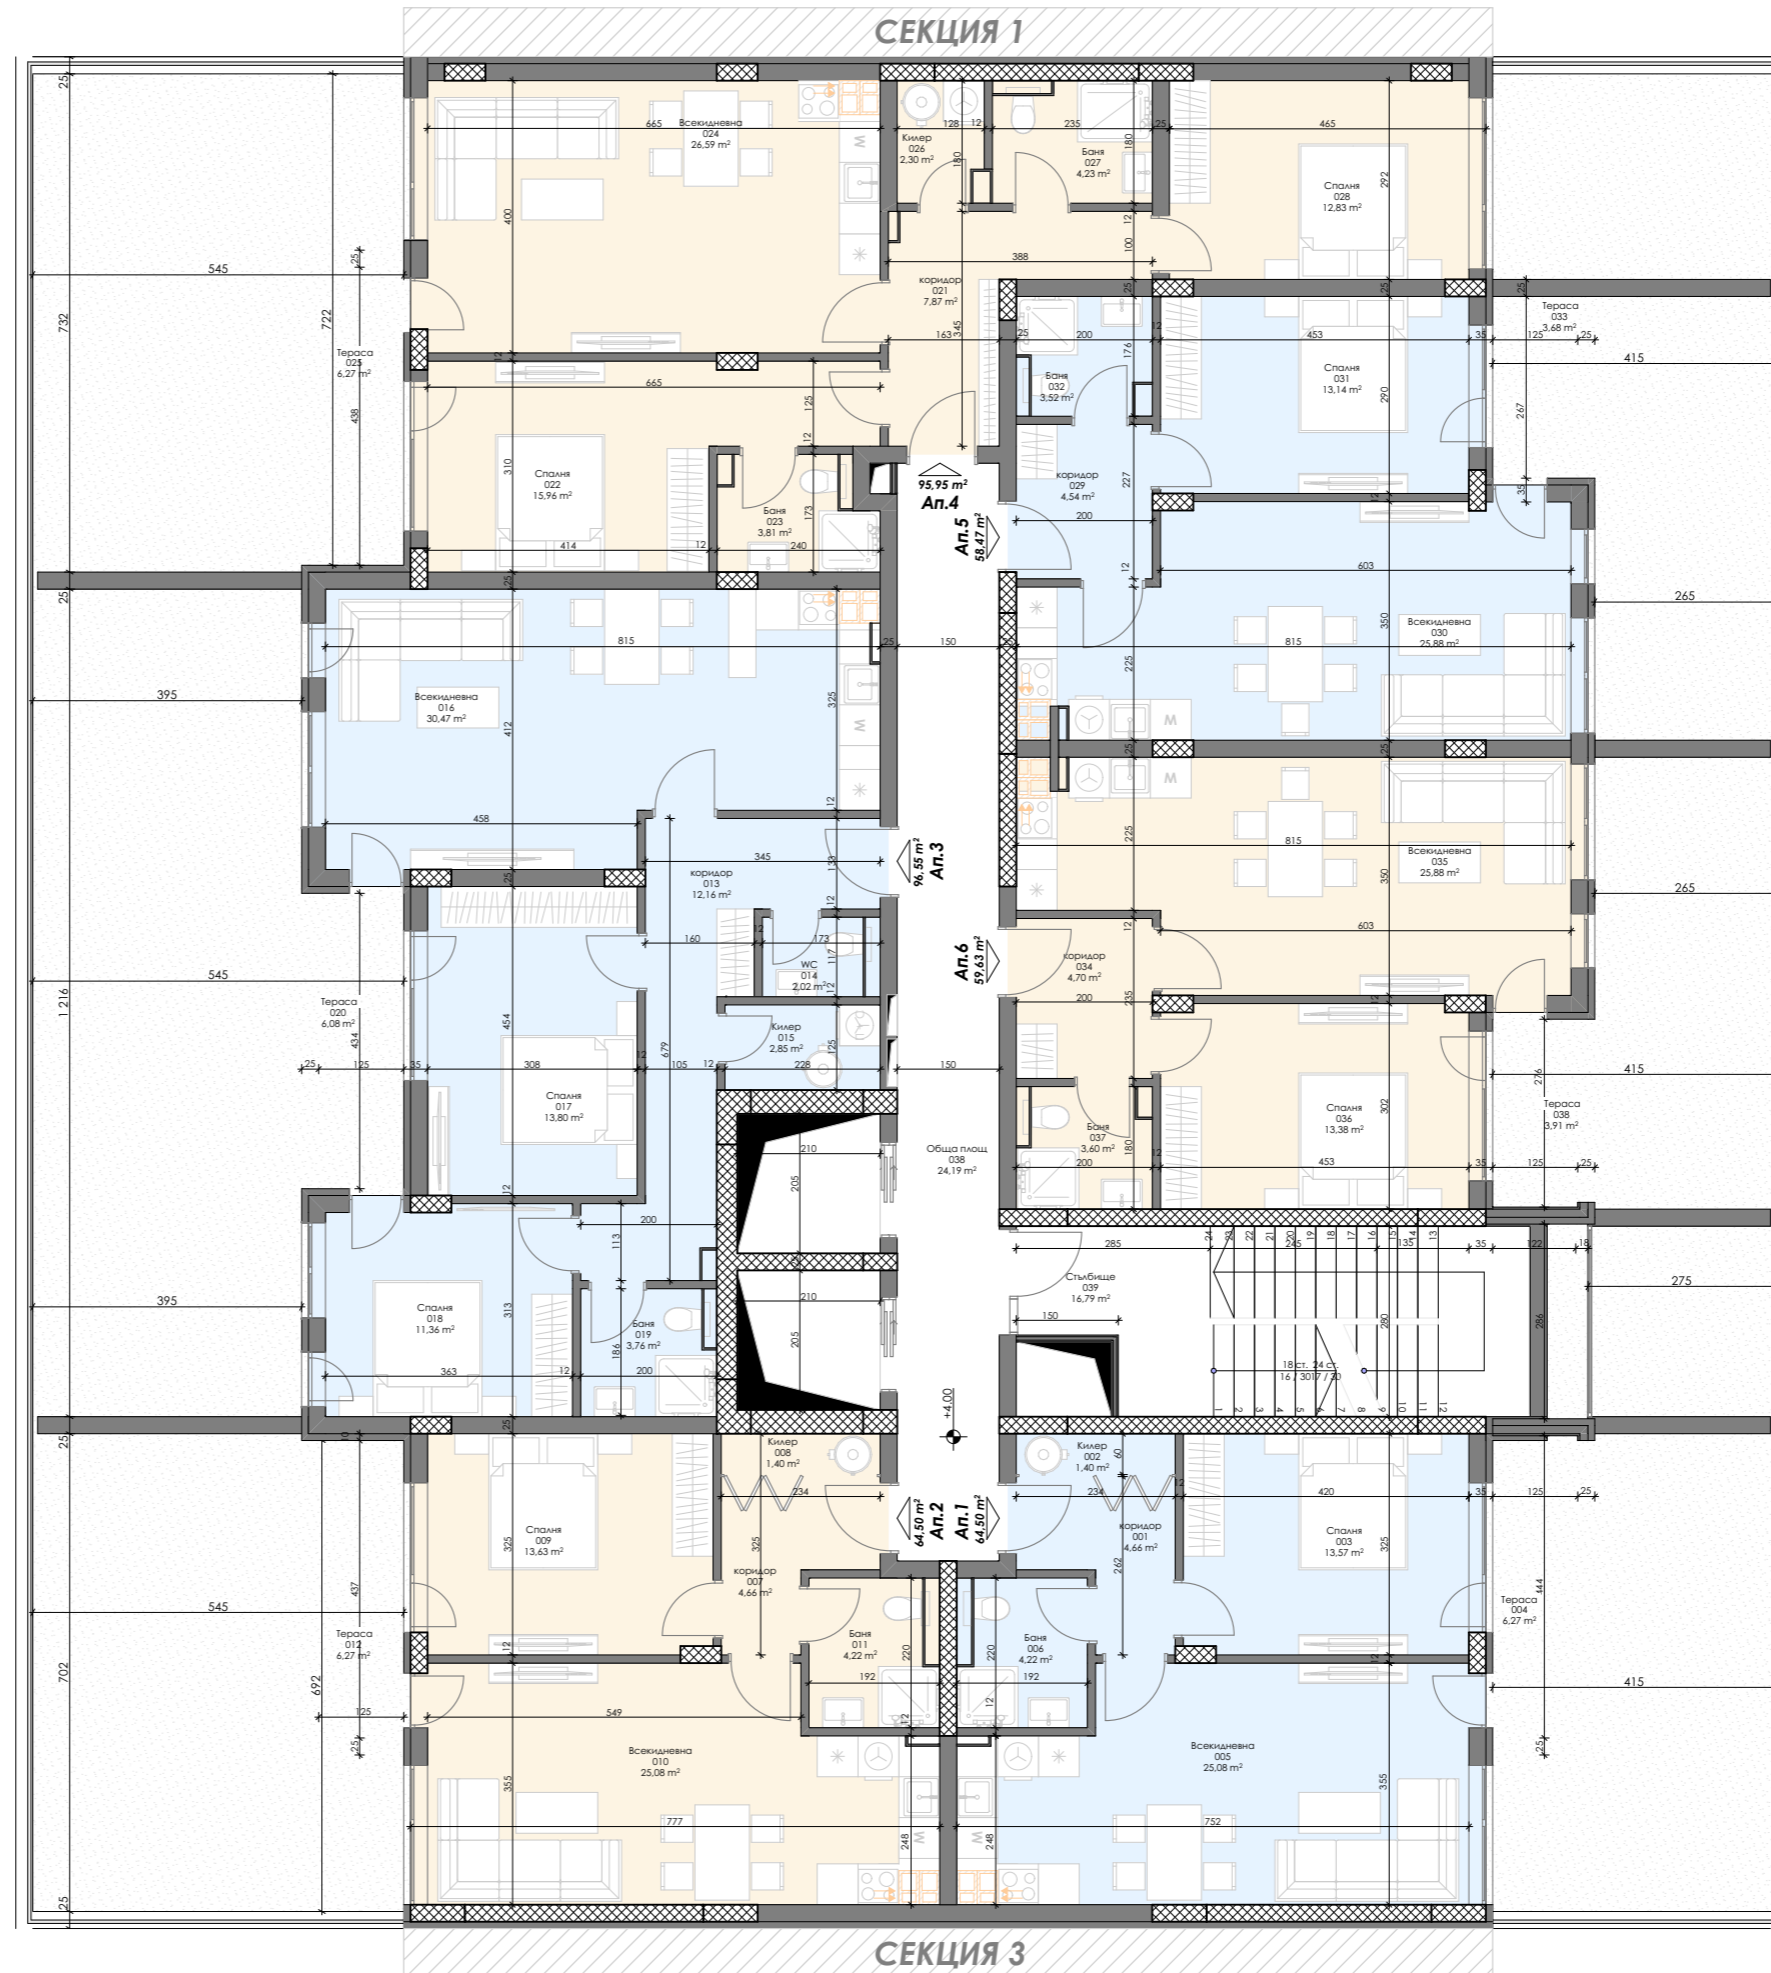

ОХРИДСКО ЕЗЕРО ПАРК

Етаж 1 / Кота +0,00м.

отопление: климатици

схема на комплекса

Площ на апартаментите

СЕКЦИЯ 2

Ап.201 - 81,97 м²
Магазин за промишлени
стоки 1 - 452,02 м²

ПЛОЩ НА НИВОТО -629,75 м²

16

arch
consult **ZG**
ARCHITECTURE
STUDIO

AVG
ARCHITECTS

ОХРИДСКО ЕЗЕРО ПАРК

Етаж 2 / Кота +4,00м.

отопление: климатици

СХЕМА НА КОМПЛЕКСА

Площ на апартаментите