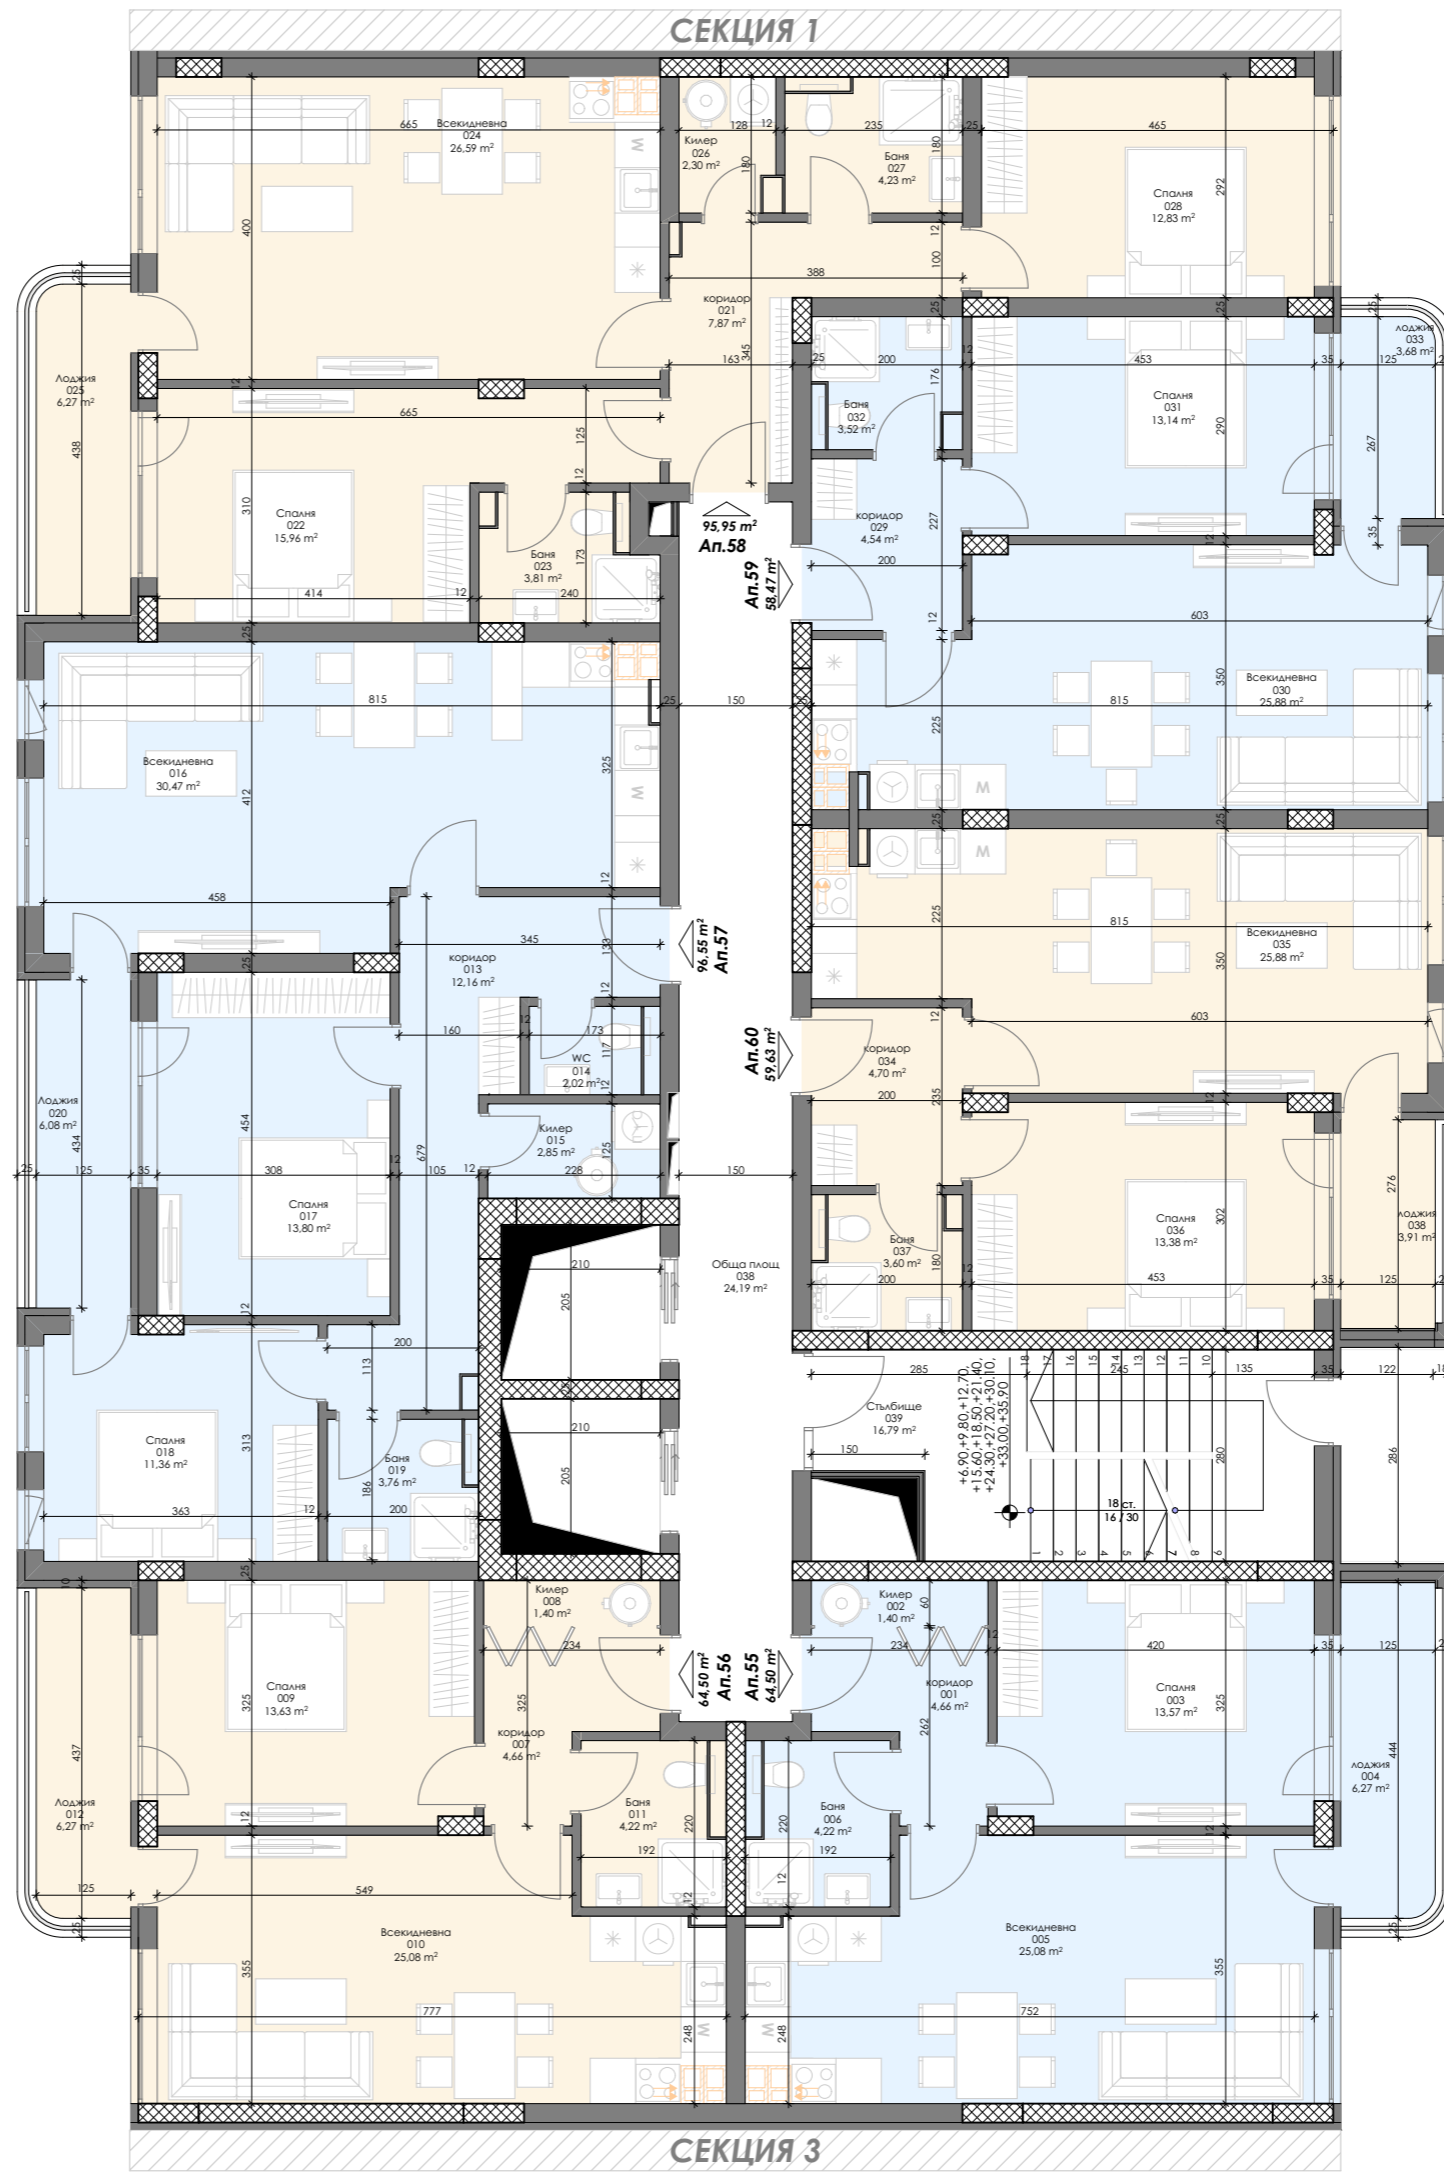

Етаж 11 / Кота +30,10м.

отопление: климатици

СХЕМА НА КОМПЛЕКСА

Площ на апартаментите

СЕКЦИЯ 2

- Ап.55 - 76,13 м²
- Ап.56 - 76,13 м²
- Ап.57 - 113,96 м²
- Ап.58 - 113,25 м²
- Ап.59 - 69,01 м²
- Ап.60 - 70,38 м²

ПЛОЩ НА НИВОТО -499,33 м²

26

ОХРИДСКО ЕЗЕРО ПАРК

Етаж 12 / Кота +33,00м.

отопление: климатици

СХЕМА НА КОМПЛЕКСА

Площ на апартаментите

СЕКЦИЯ 2