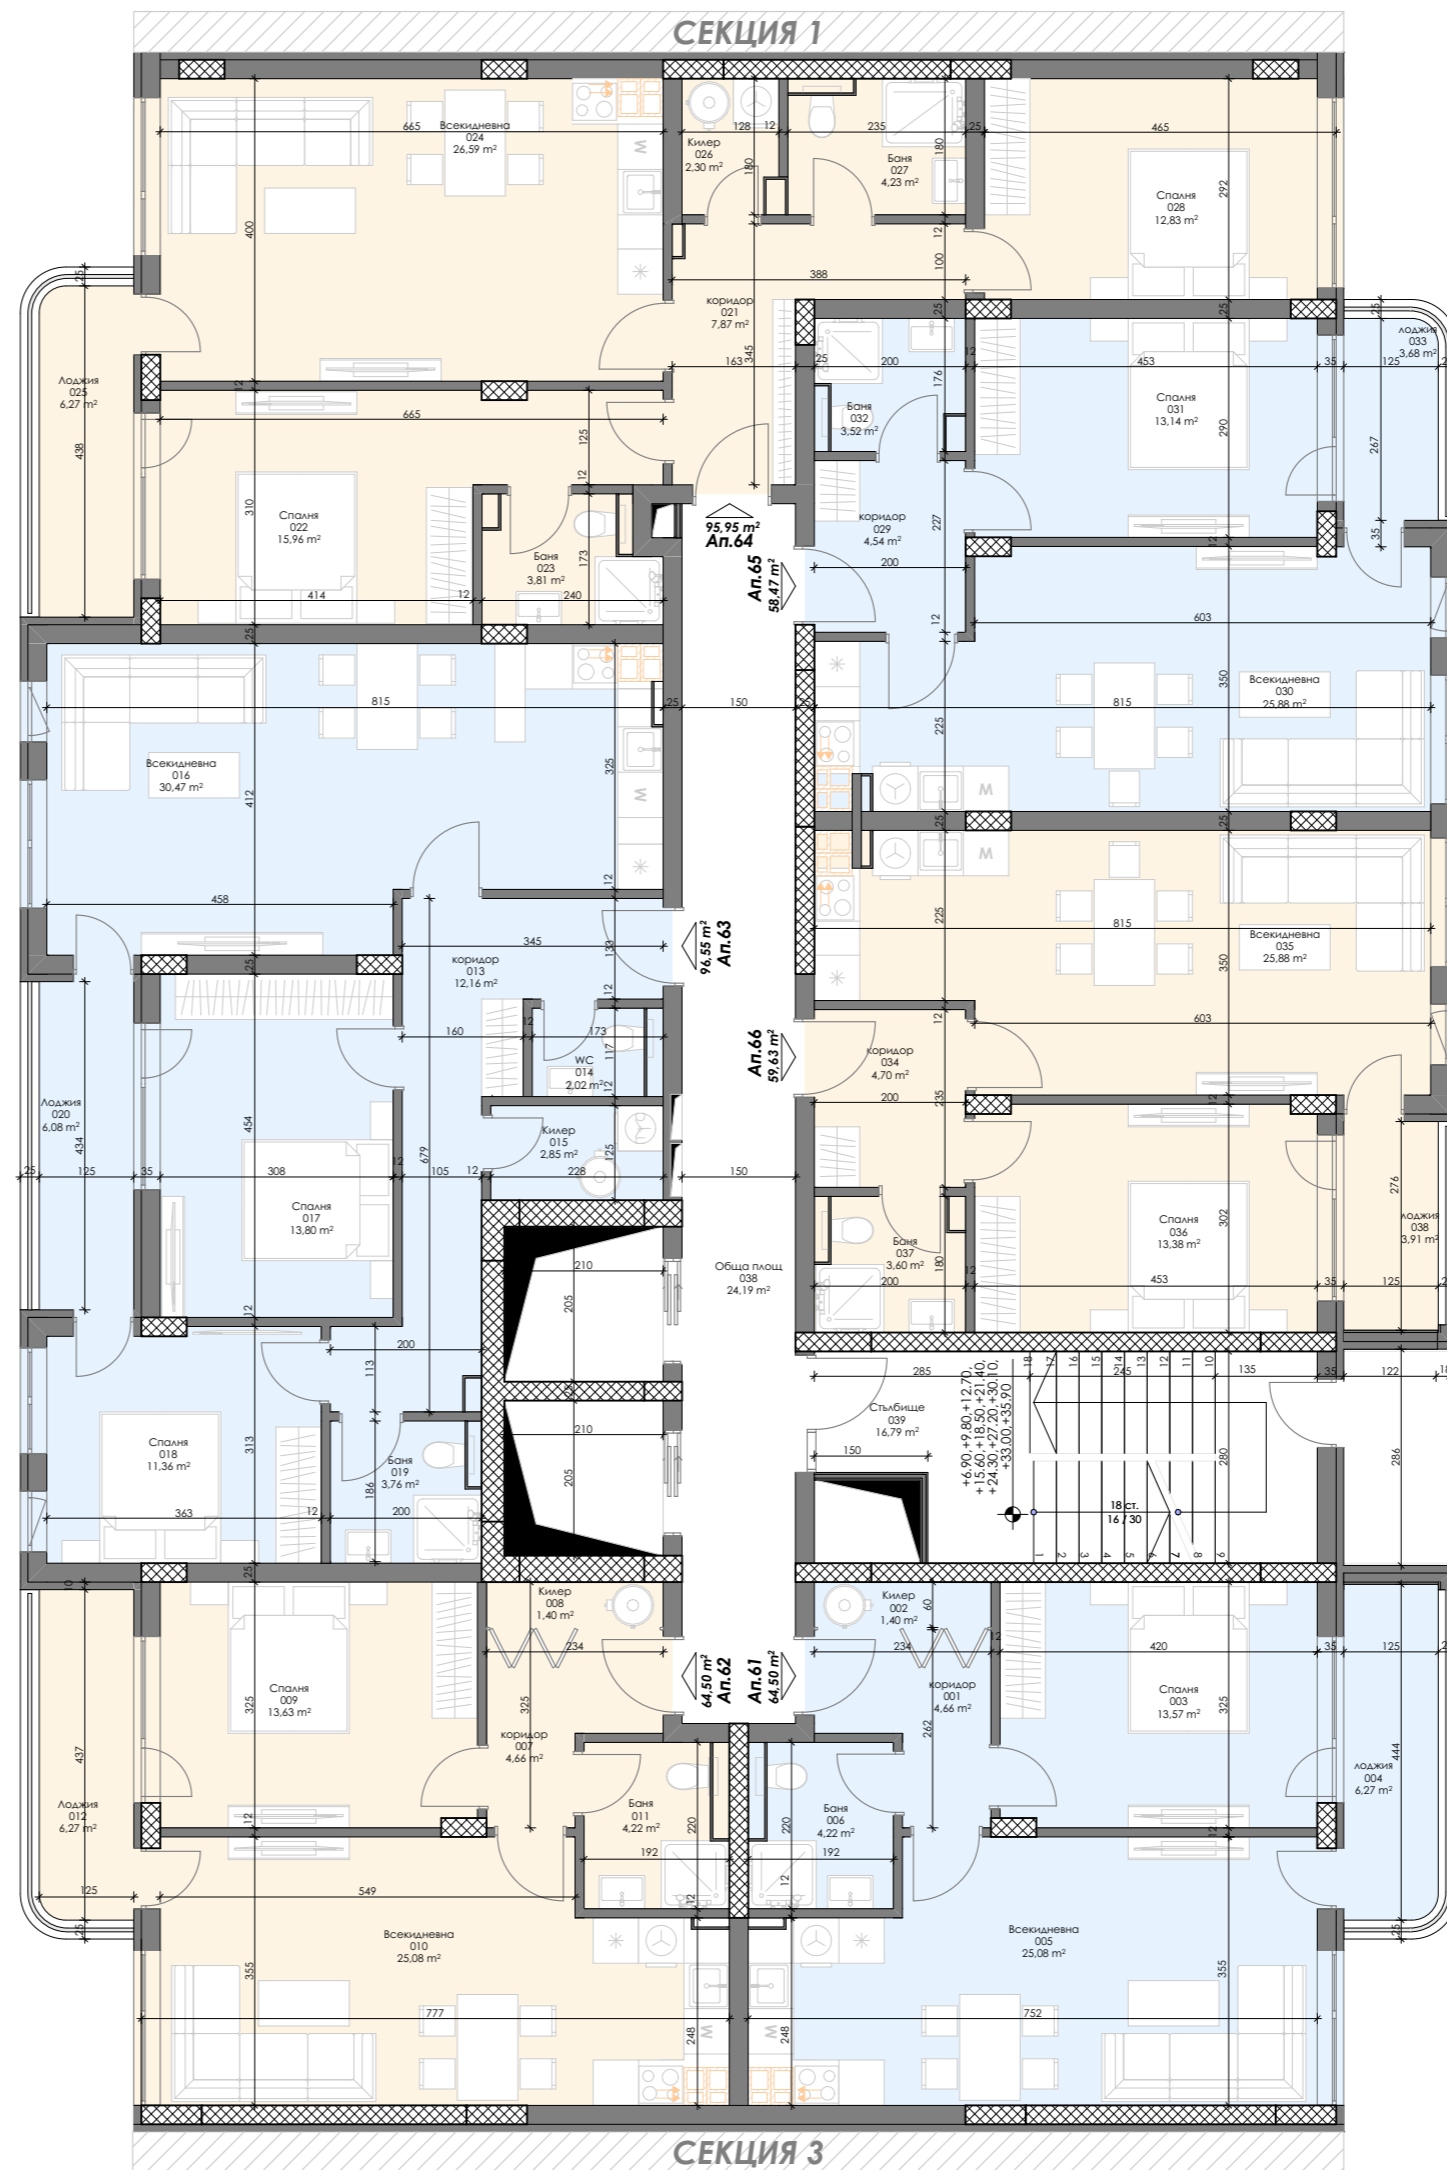

Етаж 11 / Кота +30,10м.

отопление: климатици

СХЕМА НА КОМПЛЕКСА

Площ на апартаментите

СЕКЦИЯ 2

- Ап.55 - 76,13 м²
- Ап.56 - 76,13 м²
- Ап.57 - 113,96 м²
- Ап.58 - 113,25 м²
- Ап.59 - 69,01 м²
- Ап.60 - 70,38 м²

ПЛОЩ НА НИВОТО -499,33 м²

26

ОХРИДСКО ЕЗЕРО ПАРК

Етаж 12 / Кота +33,00м.

отопление: климатици

СХЕМА НА КОМПЛЕКСА

Площ на апартаментите

СЕКЦИЯ 2

- Ап.61 - 76,13 м²
- Ап.62 - 76,13 м²
- Ап.63 - 113,96 м²
- Ап.64 - 113,25 м²
- Ап.65 - 69,01 м²
- Ап.66 - 70,38 м²

ПЛОЩ НА НИВОТО -499,33 м²

27

ОХРИДСКО ЕЗЕРО ПАРК

Етаж 13 / Кота +35,90м.

отопление: климатици

СЕКЦИЯ 3

СХЕМА НА КОМПЛЕКСА

Площ на апартаментите

СЕКЦИЯ 2

- Ап.67 - 76,13 м²
- Ап.68 - 76,13 м²
- Ап.69 - 113,96 м²
- Ап.70 - 113,25 м²
- Ап.71 - 69,01 м²
- Ап.72 - 70,38 м²

ПЛОЩ НА НИВОТО -499,33 м²

28

arch
consult **ZG**
ARCHITECTURE
STUDIO