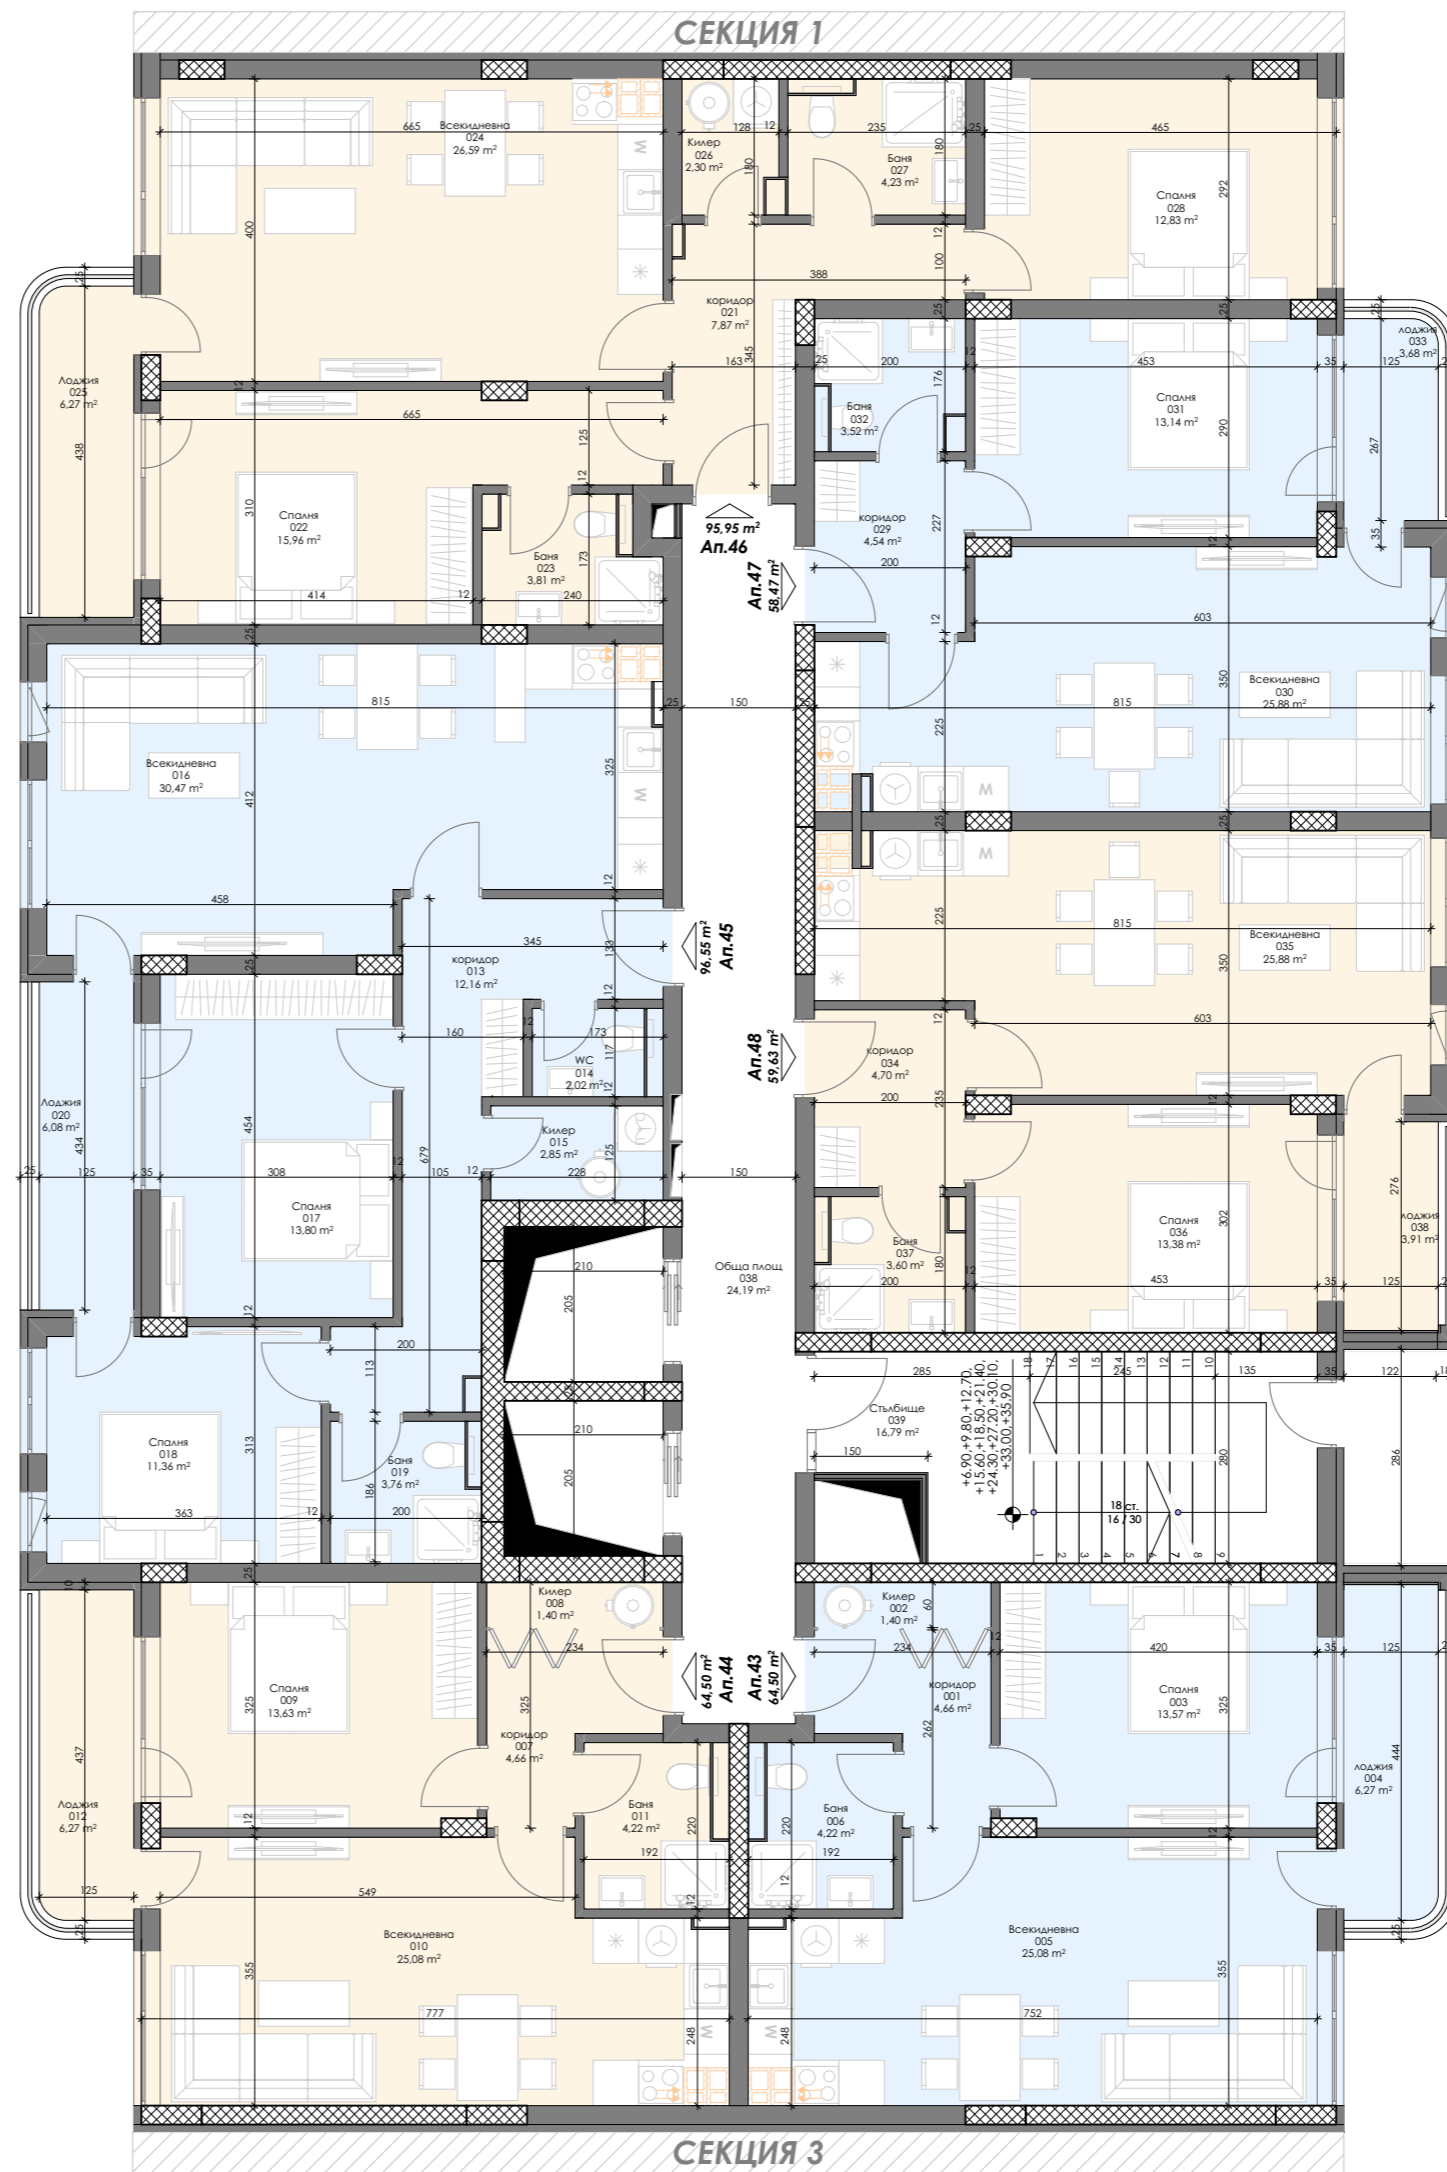

Етаж 9 / Кота +24,30м.

отопление: климатици

СХЕМА НА КОМПЛЕКСА

Площ на апартаментите

СЕКЦИЯ 2

- Ап.43 - 76,13 м²
- Ап.44 - 76,13 м²
- Ап.45 - 113,96 м²
- Ап.46 - 113,25 м²
- Ап.47 - 69,01 м²
- Ап.48 - 70,38 м²

ПЛОЩ НА НИВОТО -499,33 м²

24

ОХРИДСКО ЕЗЕРО ПАРК

Етаж 10 / Кота +27,20м.

отопление: климатици

СХЕМА НА КОМПЛЕКСА

Площ на апартаментите

СЕКЦИЯ 2