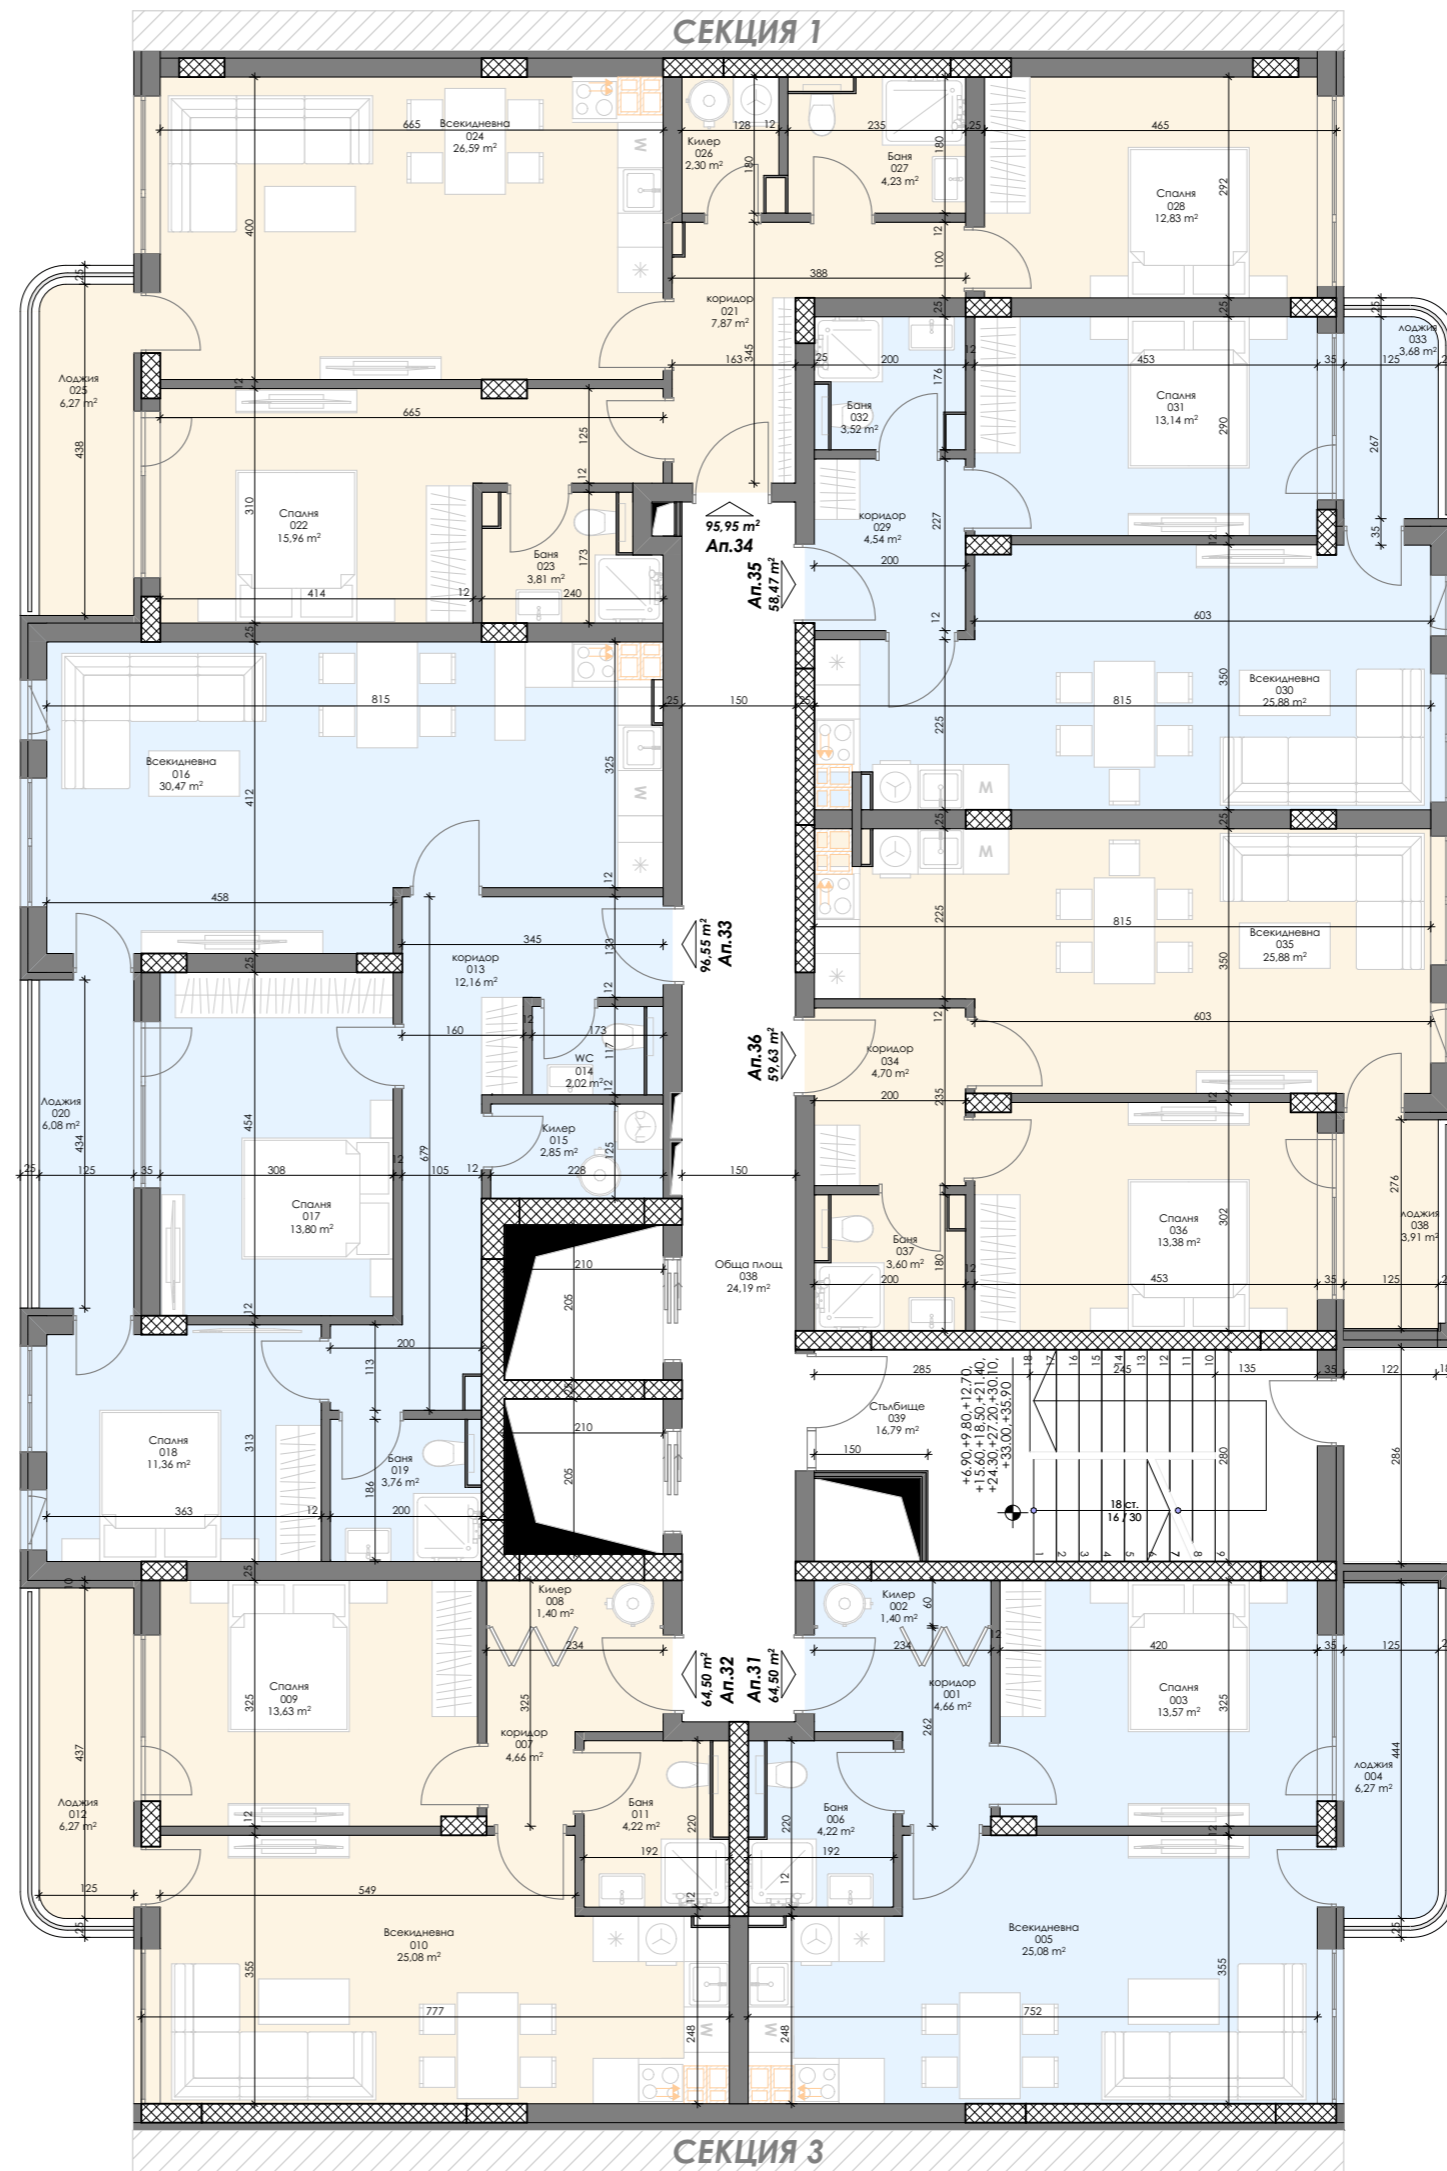

Етаж 6 / Кота +15,60м.

отопление: климатици

схема на комплекса

Площ на апартаментите

СЕКЦИЯ 2

- Ап.25 - 76,13 м²
- Ап.26 - 76,13 м²
- Ап.27 - 113,96 м²
- Ап.28 - 113,25 м²
- Ап.29 - 69,01 м²
- Ап.30 - 70,38 м²

ПЛОЩ НА НИВОТО -499,33 м²

21

ОХРИДСКО ЕЗЕРО ПАРК

Етаж 7 / Кота +18,50м.

отопление: климатици

СХЕМА НА КОМПЛЕКСА

Площ на апартаментите

СЕКЦИЯ 2