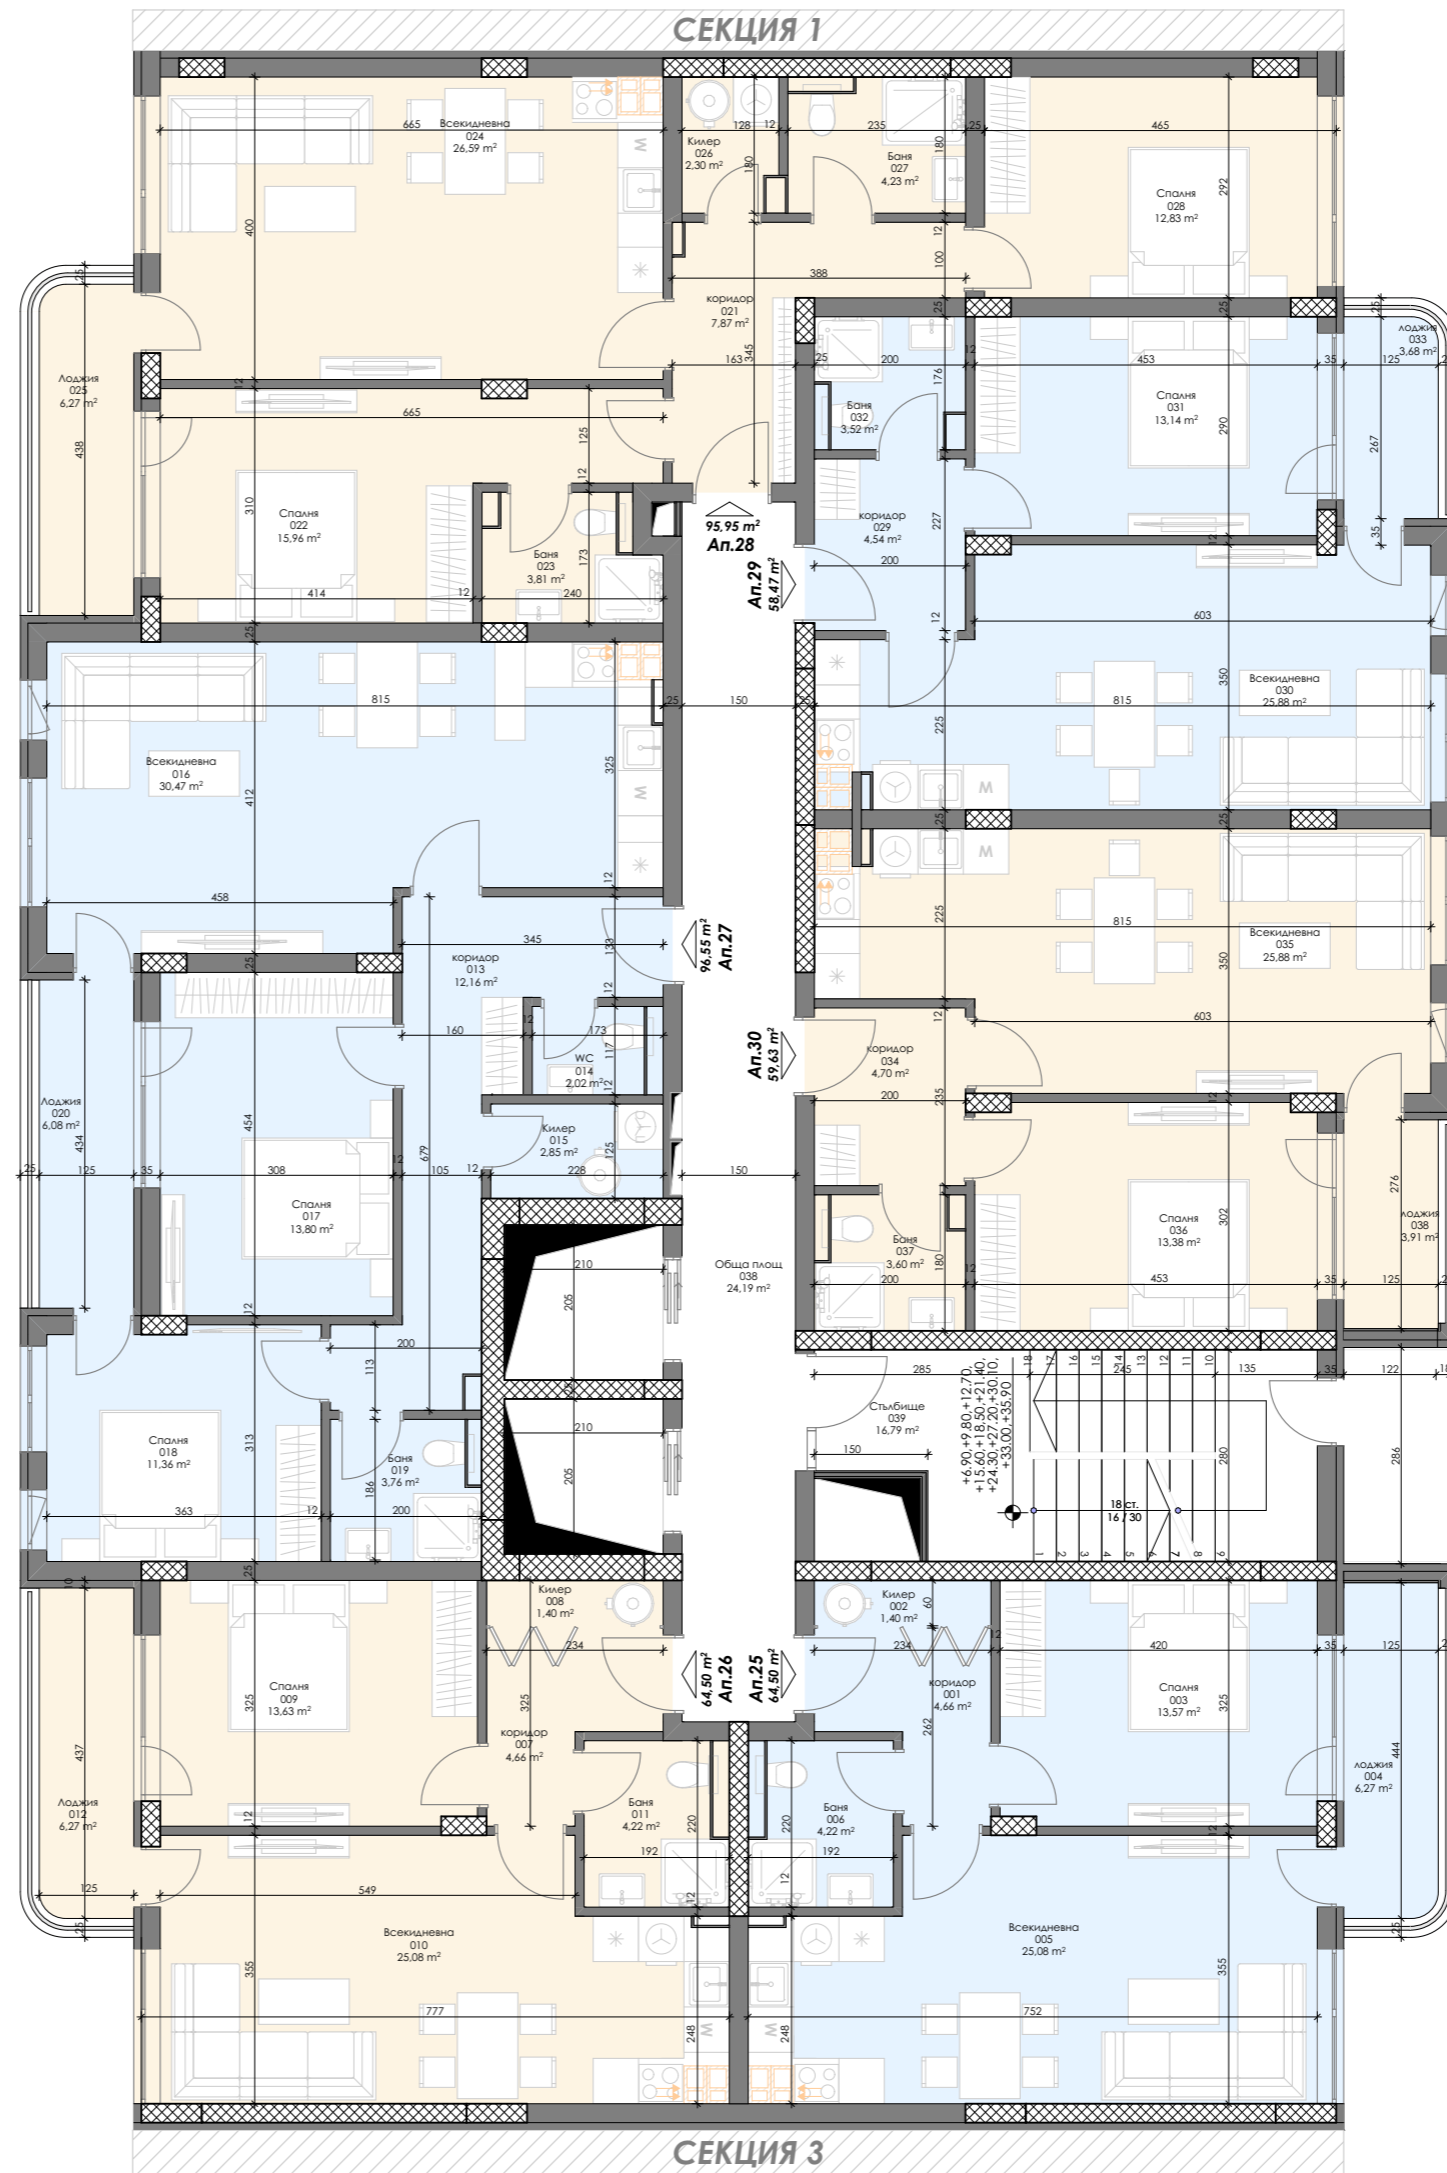

СХЕМА НА КОМПЛЕКСА

Площ на апартаментите

СЕКЦИЯ 2

- Ап.19 - 76,13 м²
- Ап.20 - 76,13 м²
- Ап.21 - 113,96 м²
- Ап.22 - 113,25 м²
- Ап.23 - 69,01 м²
- Ап.24 - 70,38 м²

ПЛОЩ НА НИВОТО -499,33 м²

20

ОХРИДСКО ЕЗЕРО ПАРК

Етаж 6 / Кота +15,60м.

отопление: климатици

схема на комплекса

Площ на апартаментите

СЕКЦИЯ 2

- Ап.25 - 76,13 м²
- Ап.26 - 76,13 м²
- Ап.27 - 113,96 м²
- Ап.28 - 113,25 м²
- Ап.29 - 69,01 м²
- Ап.30 - 70,38 м²

ПЛОЩ НА НИВОТО -499,33 м²

21

ОХРИДСКО ЕЗЕРО ПАРК

Етаж 7 / Кота +18,50м.

отопление: климатици

СХЕМА НА КОМПЛЕКСА

Площ на апартаментите

СЕКЦИЯ 2