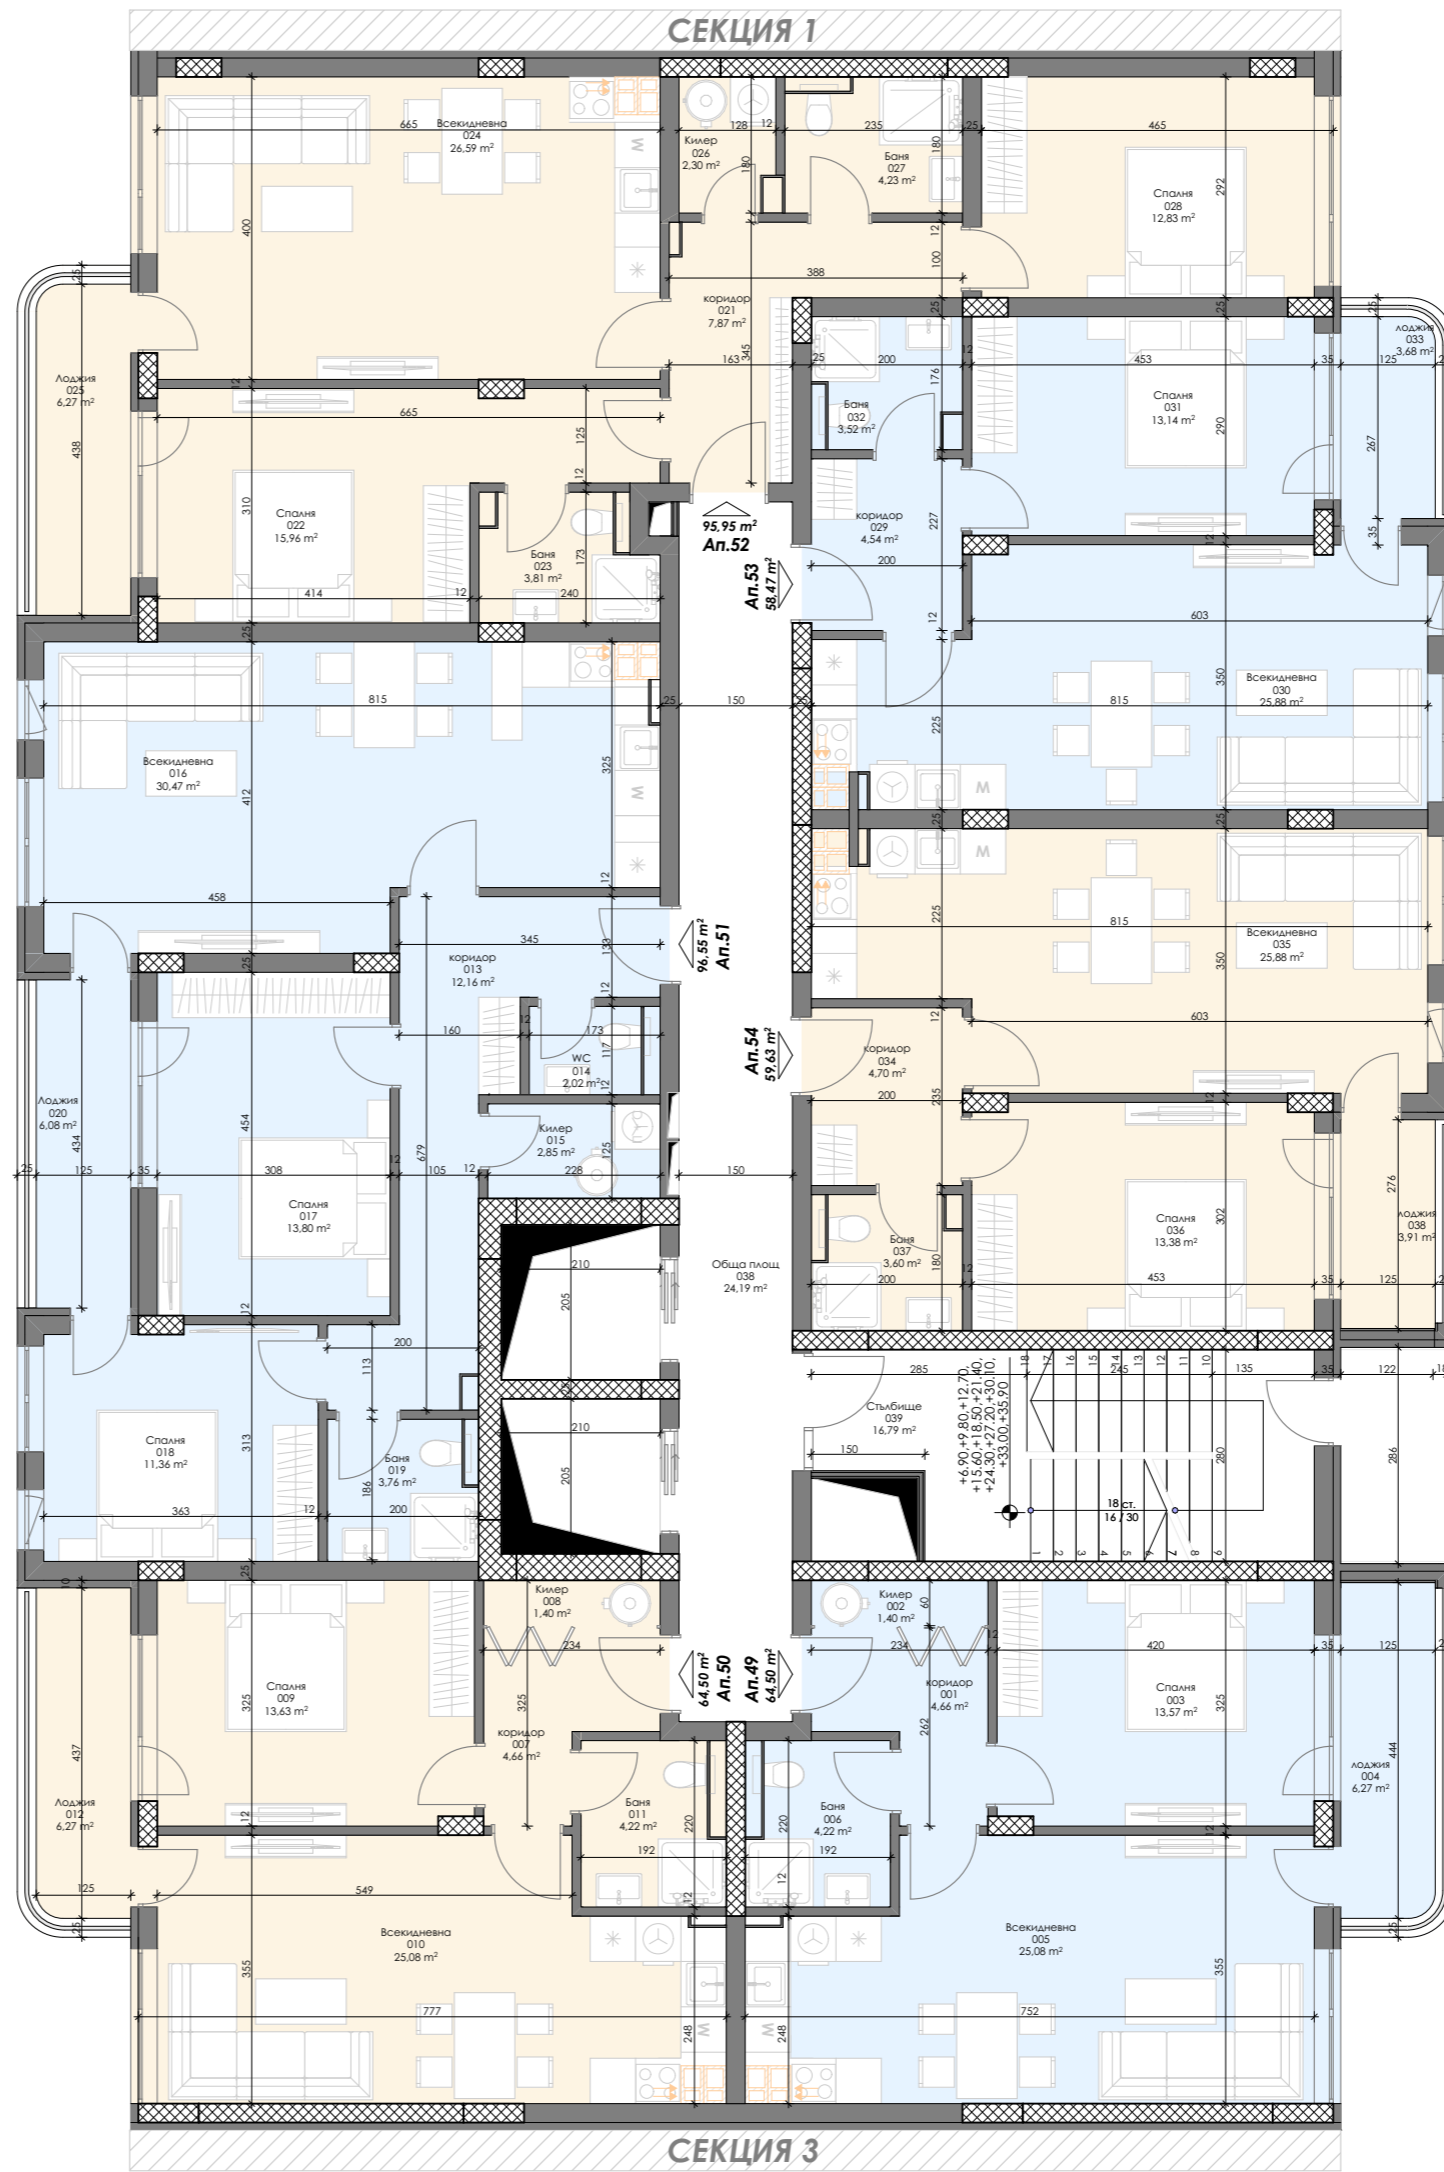

ПЛОЩ НА НИВОТО -499,33 м²

24

ОХРИДСКО ЕЗЕРО ПАРК

Етаж 10 / Кота +27,20м.

отопление: климатици

СХЕМА НА КОМПЛЕКСА

Площ на апартаментите

СЕКЦИЯ 2

- Ап.49 - 76,13 м²
- Ап.50 - 76,13 м²
- Ап.51 - 113,96 м²
- Ап.52 - 113,25 м²
- Ап.53 - 69,01 м²
- Ап.54 - 70,38 м²

ПЛОЩ НА НИВОТО -499,33 м²

25

arch
consult **ZG**
ARCHITECTURE
STUDIO

AVG
ARCHITECTS

ОХРИДСКО ЕЗЕРО ПАРК