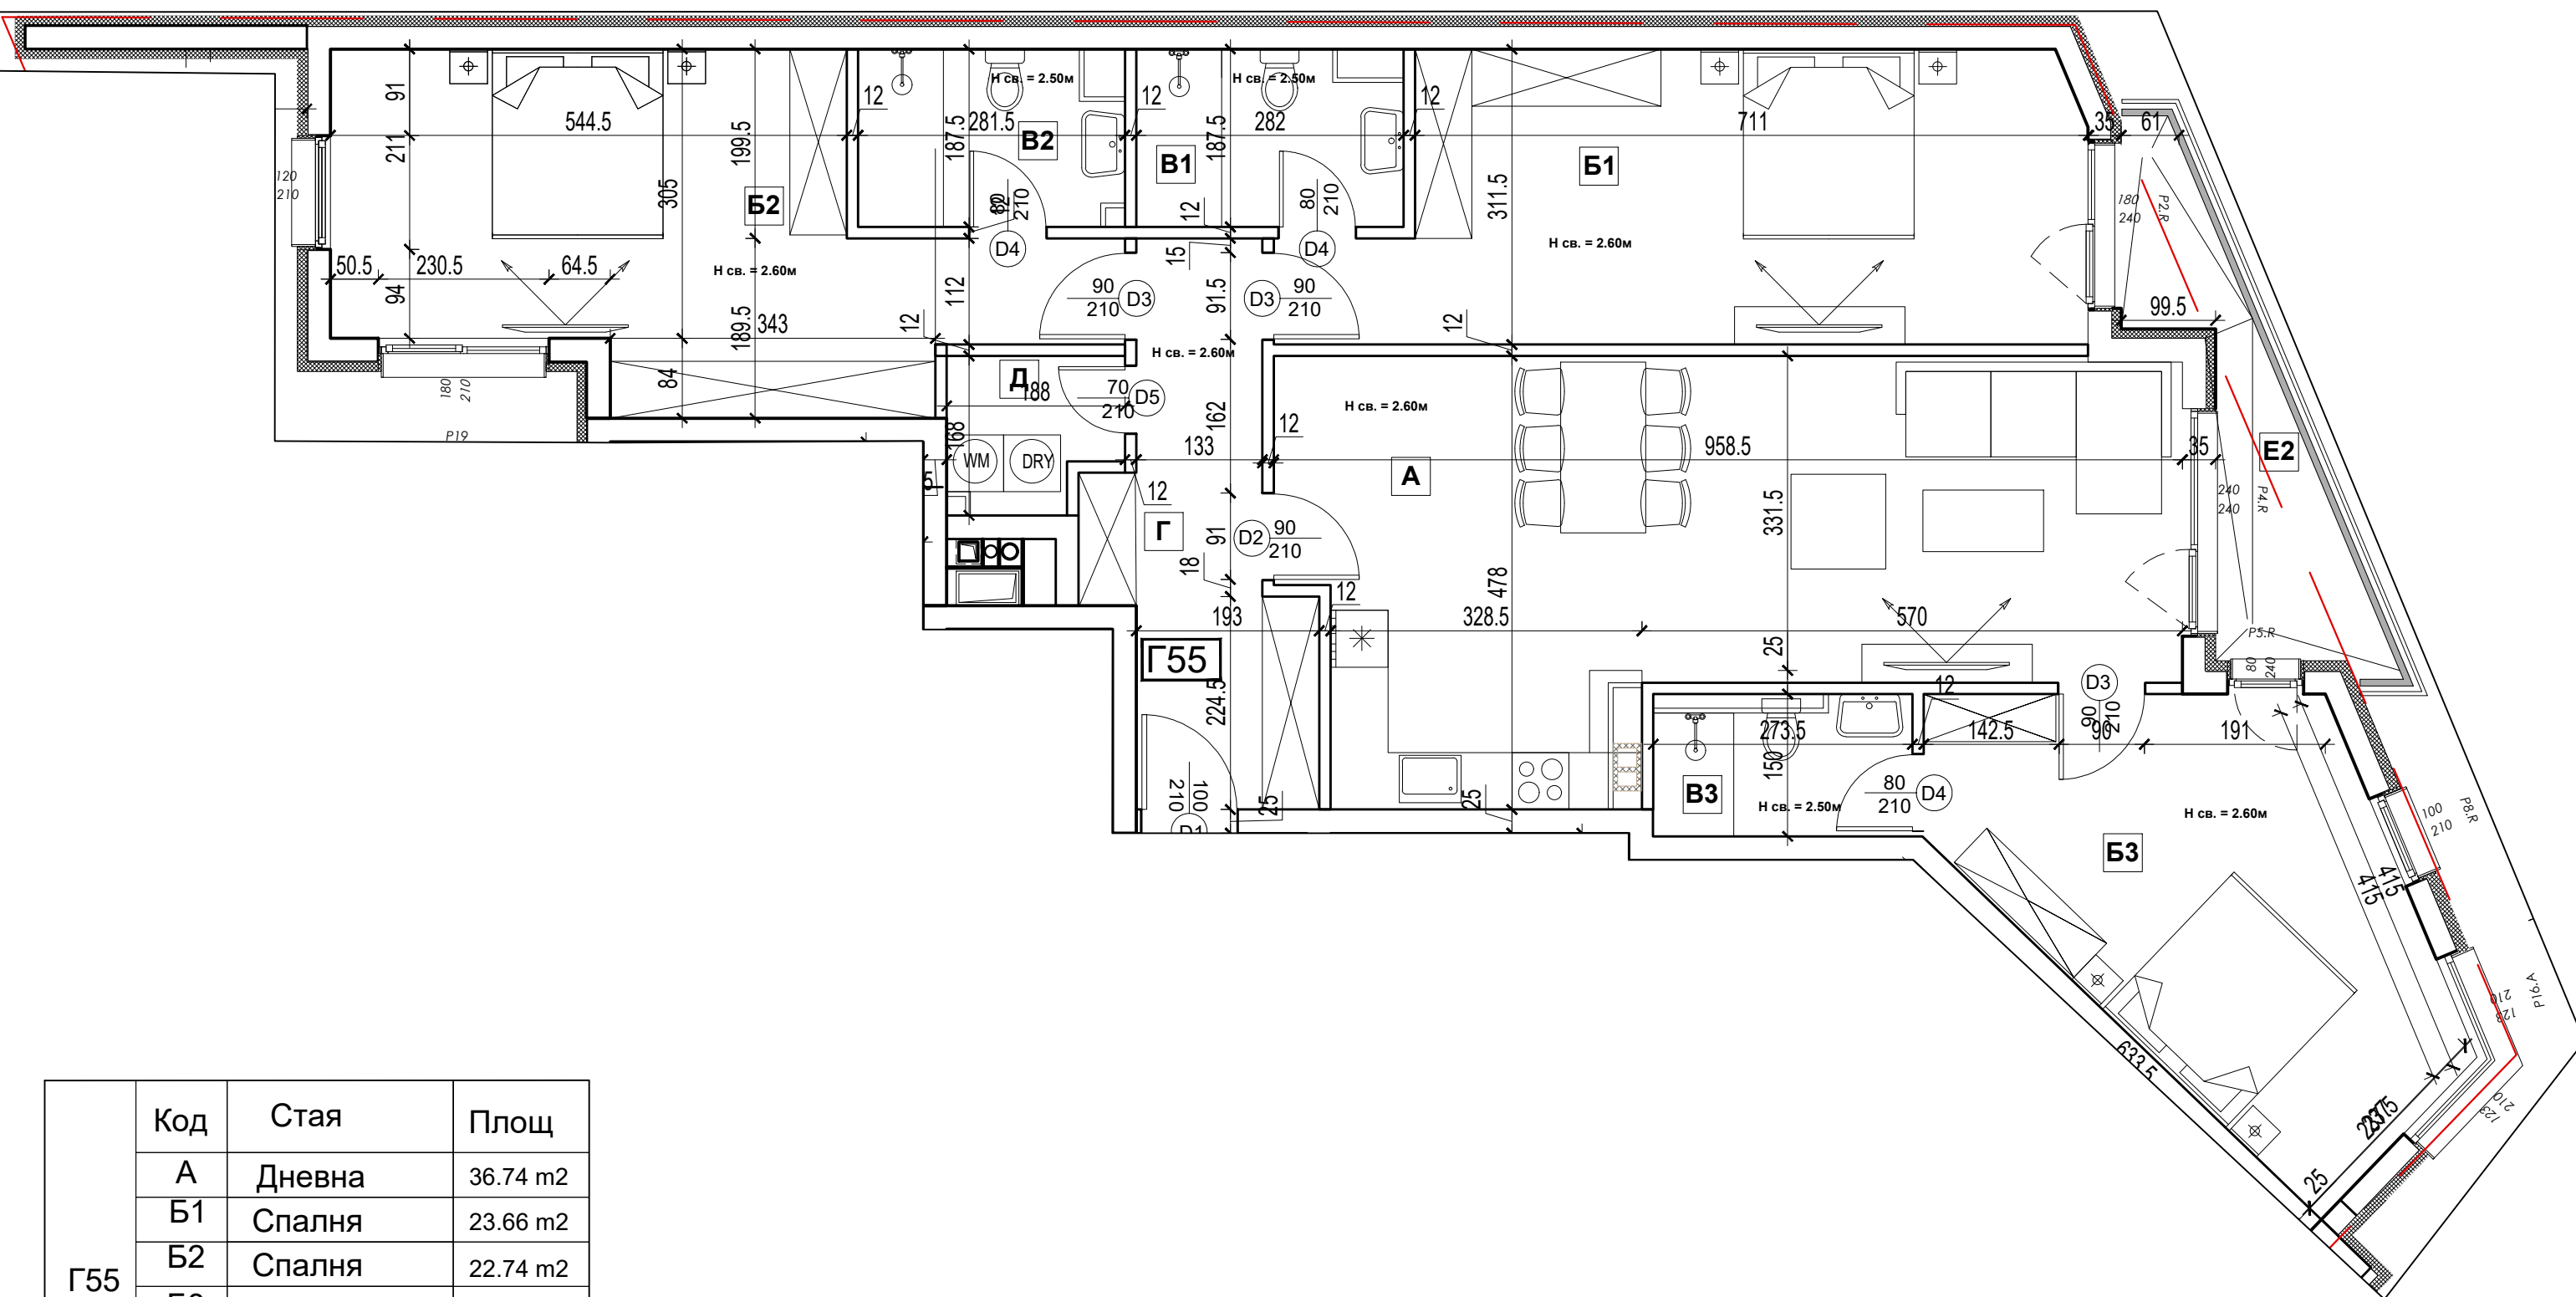

Апартамент Г55

Застроена площ: 157,51 кв.м.

Код	Стая	Площ	
Г55	А	Дневна	36.74 m ²
	Б1	Спалня	23.66 m ²
	Б2	Спалня	22.74 m ²
	Б3	Спалня	19.42 m ²
	В1	Баня	5.01 m ²
	В2	Баня	5.01 m ²
	В3	Баня	4.10 m ²
	Г	Антре	10.32 m ²
	Д	Килер	2.81 m ²
Е2	Тераса	7.33 m ²	