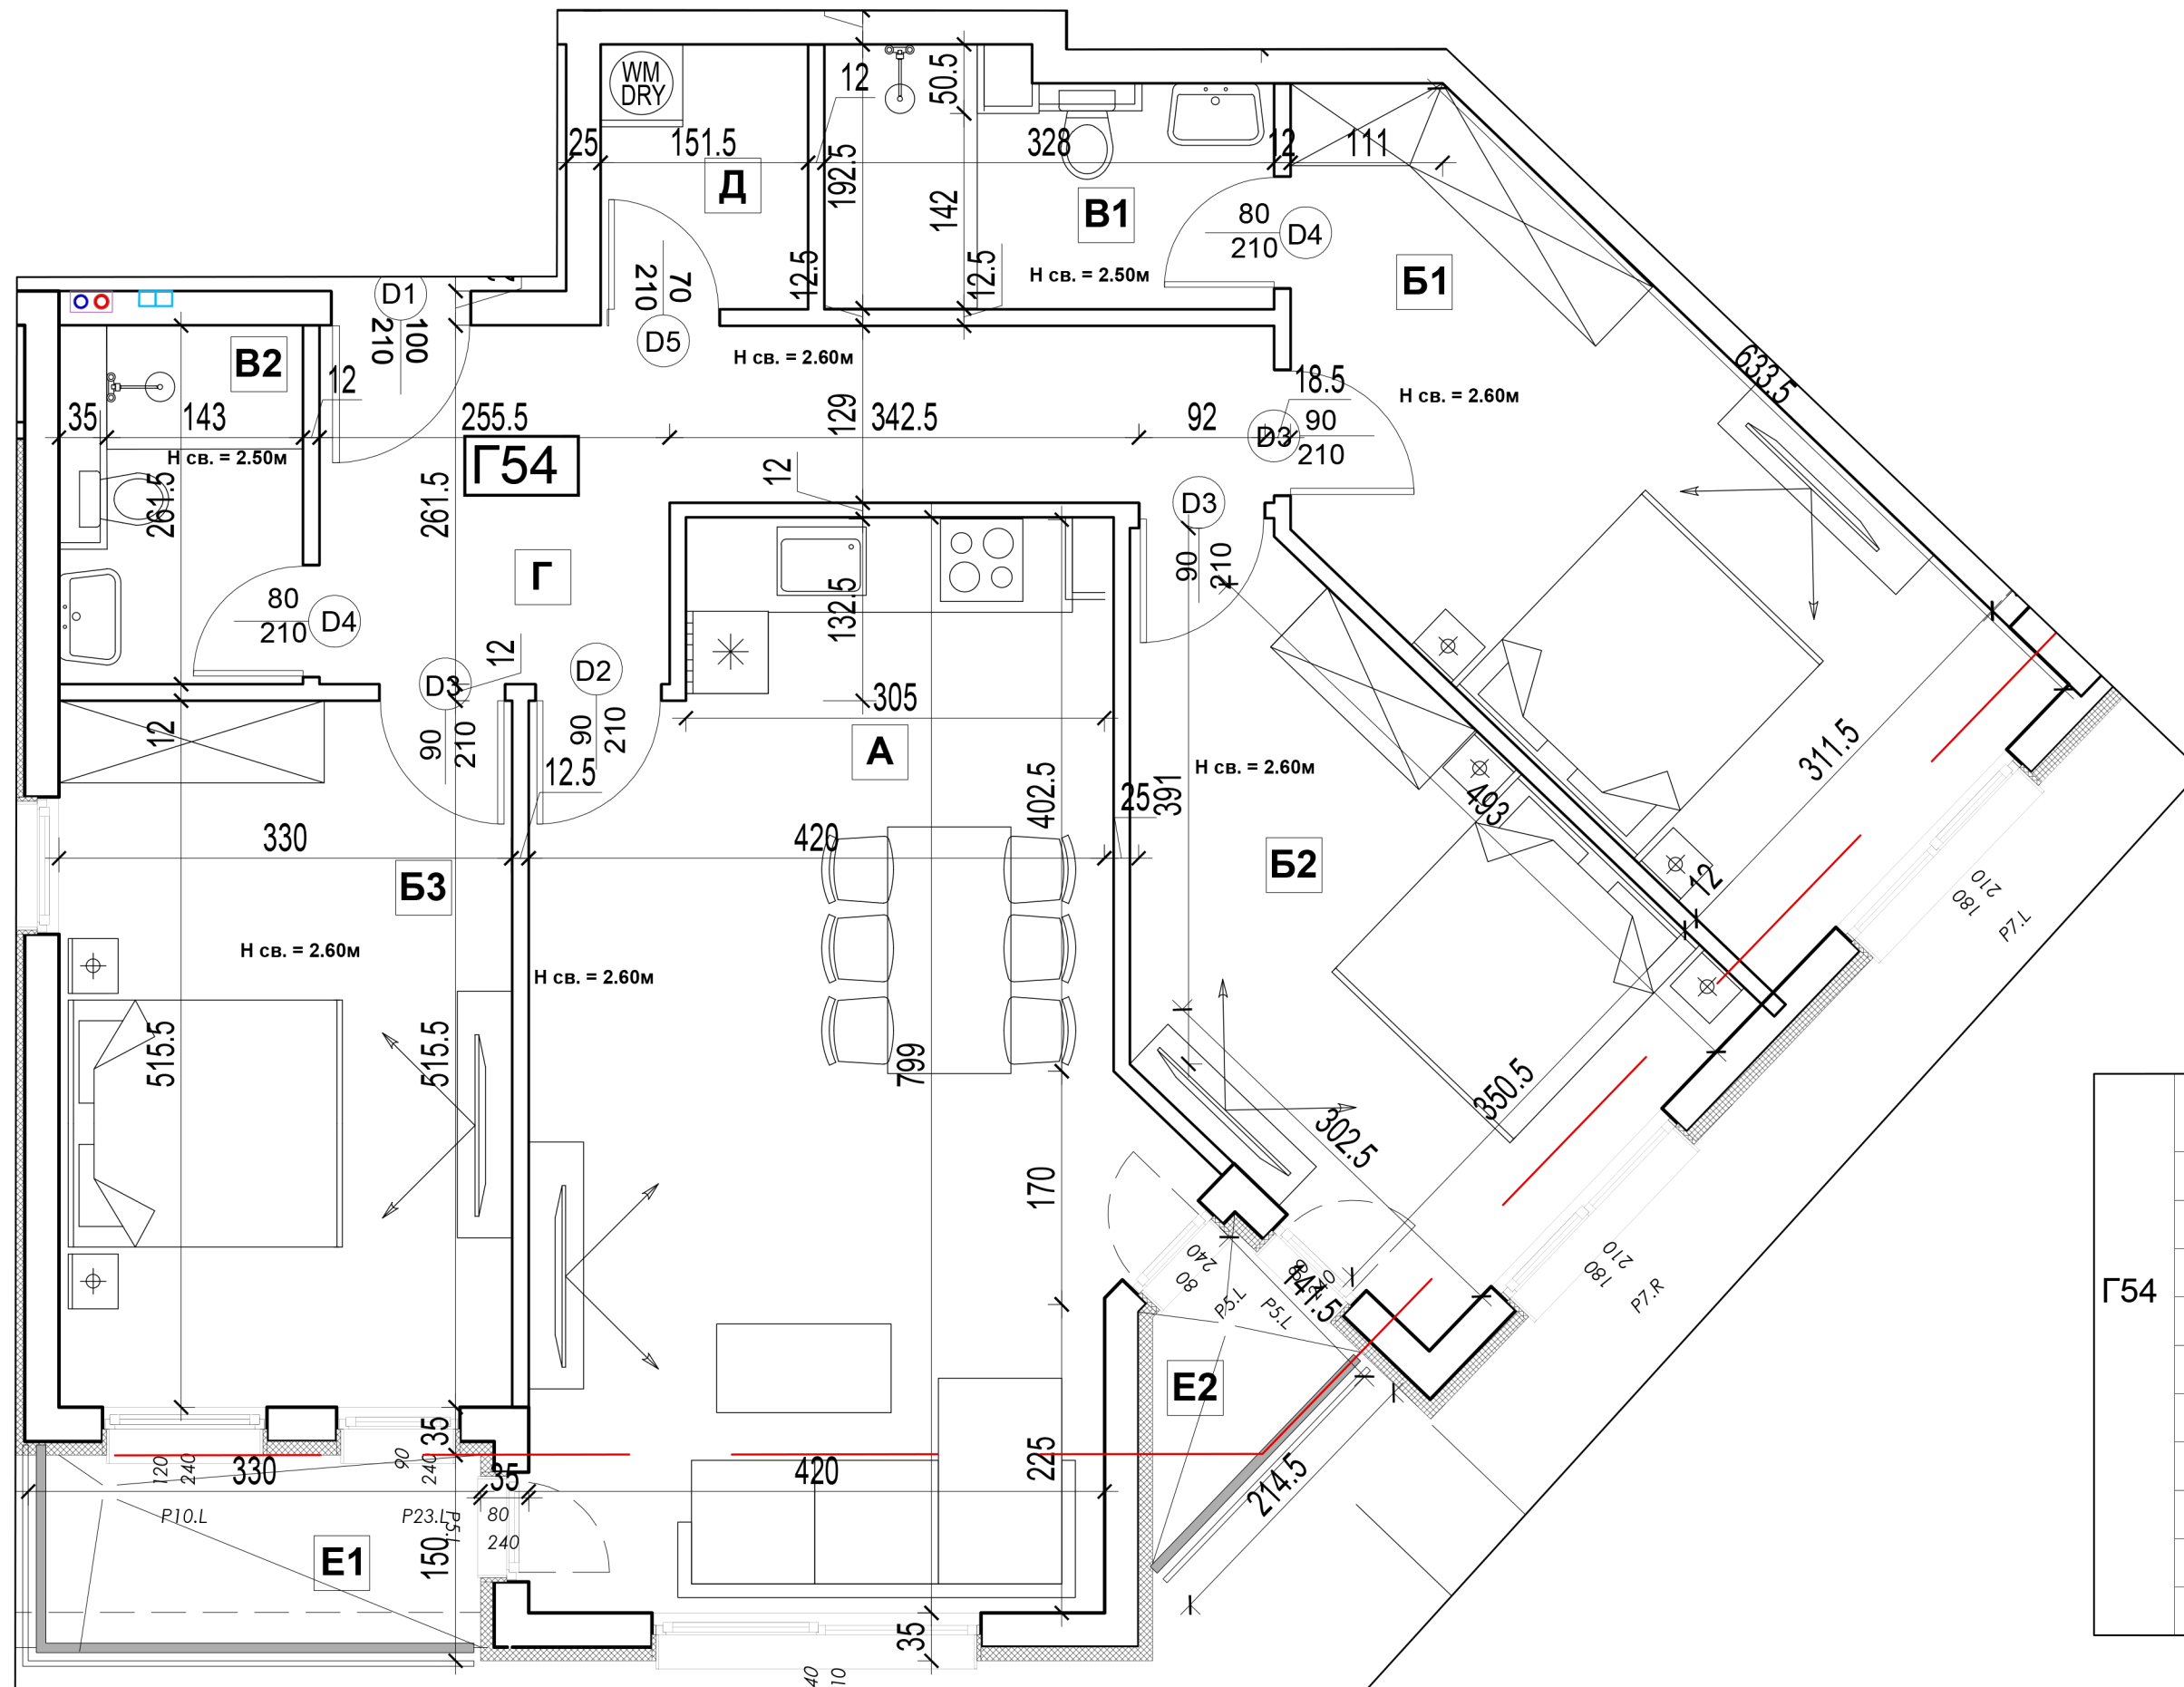

# Апартамент Г54/ Г64/Г74

Застроена площ: 133,21 кв.м.

Код	Стая	Площ	
Г54	А	Дневна	33.02 m <sup>2</sup>
	Б1	Спалня	19.27 m <sup>2</sup>
	Б2	Спалня	16.10 m <sup>2</sup>
	Б3	Спалня	17.04 m <sup>2</sup>
	В1	Баня	5.72 m <sup>2</sup>
	В2	Баня	4.65 m <sup>2</sup>
	Г	Антре	12.39 m <sup>2</sup>
	Д	Килер	2.91 m <sup>2</sup>
	Е1	Тераса	4.76 m <sup>2</sup>
	Е2	Тераса	2.38 m <sup>2</sup>