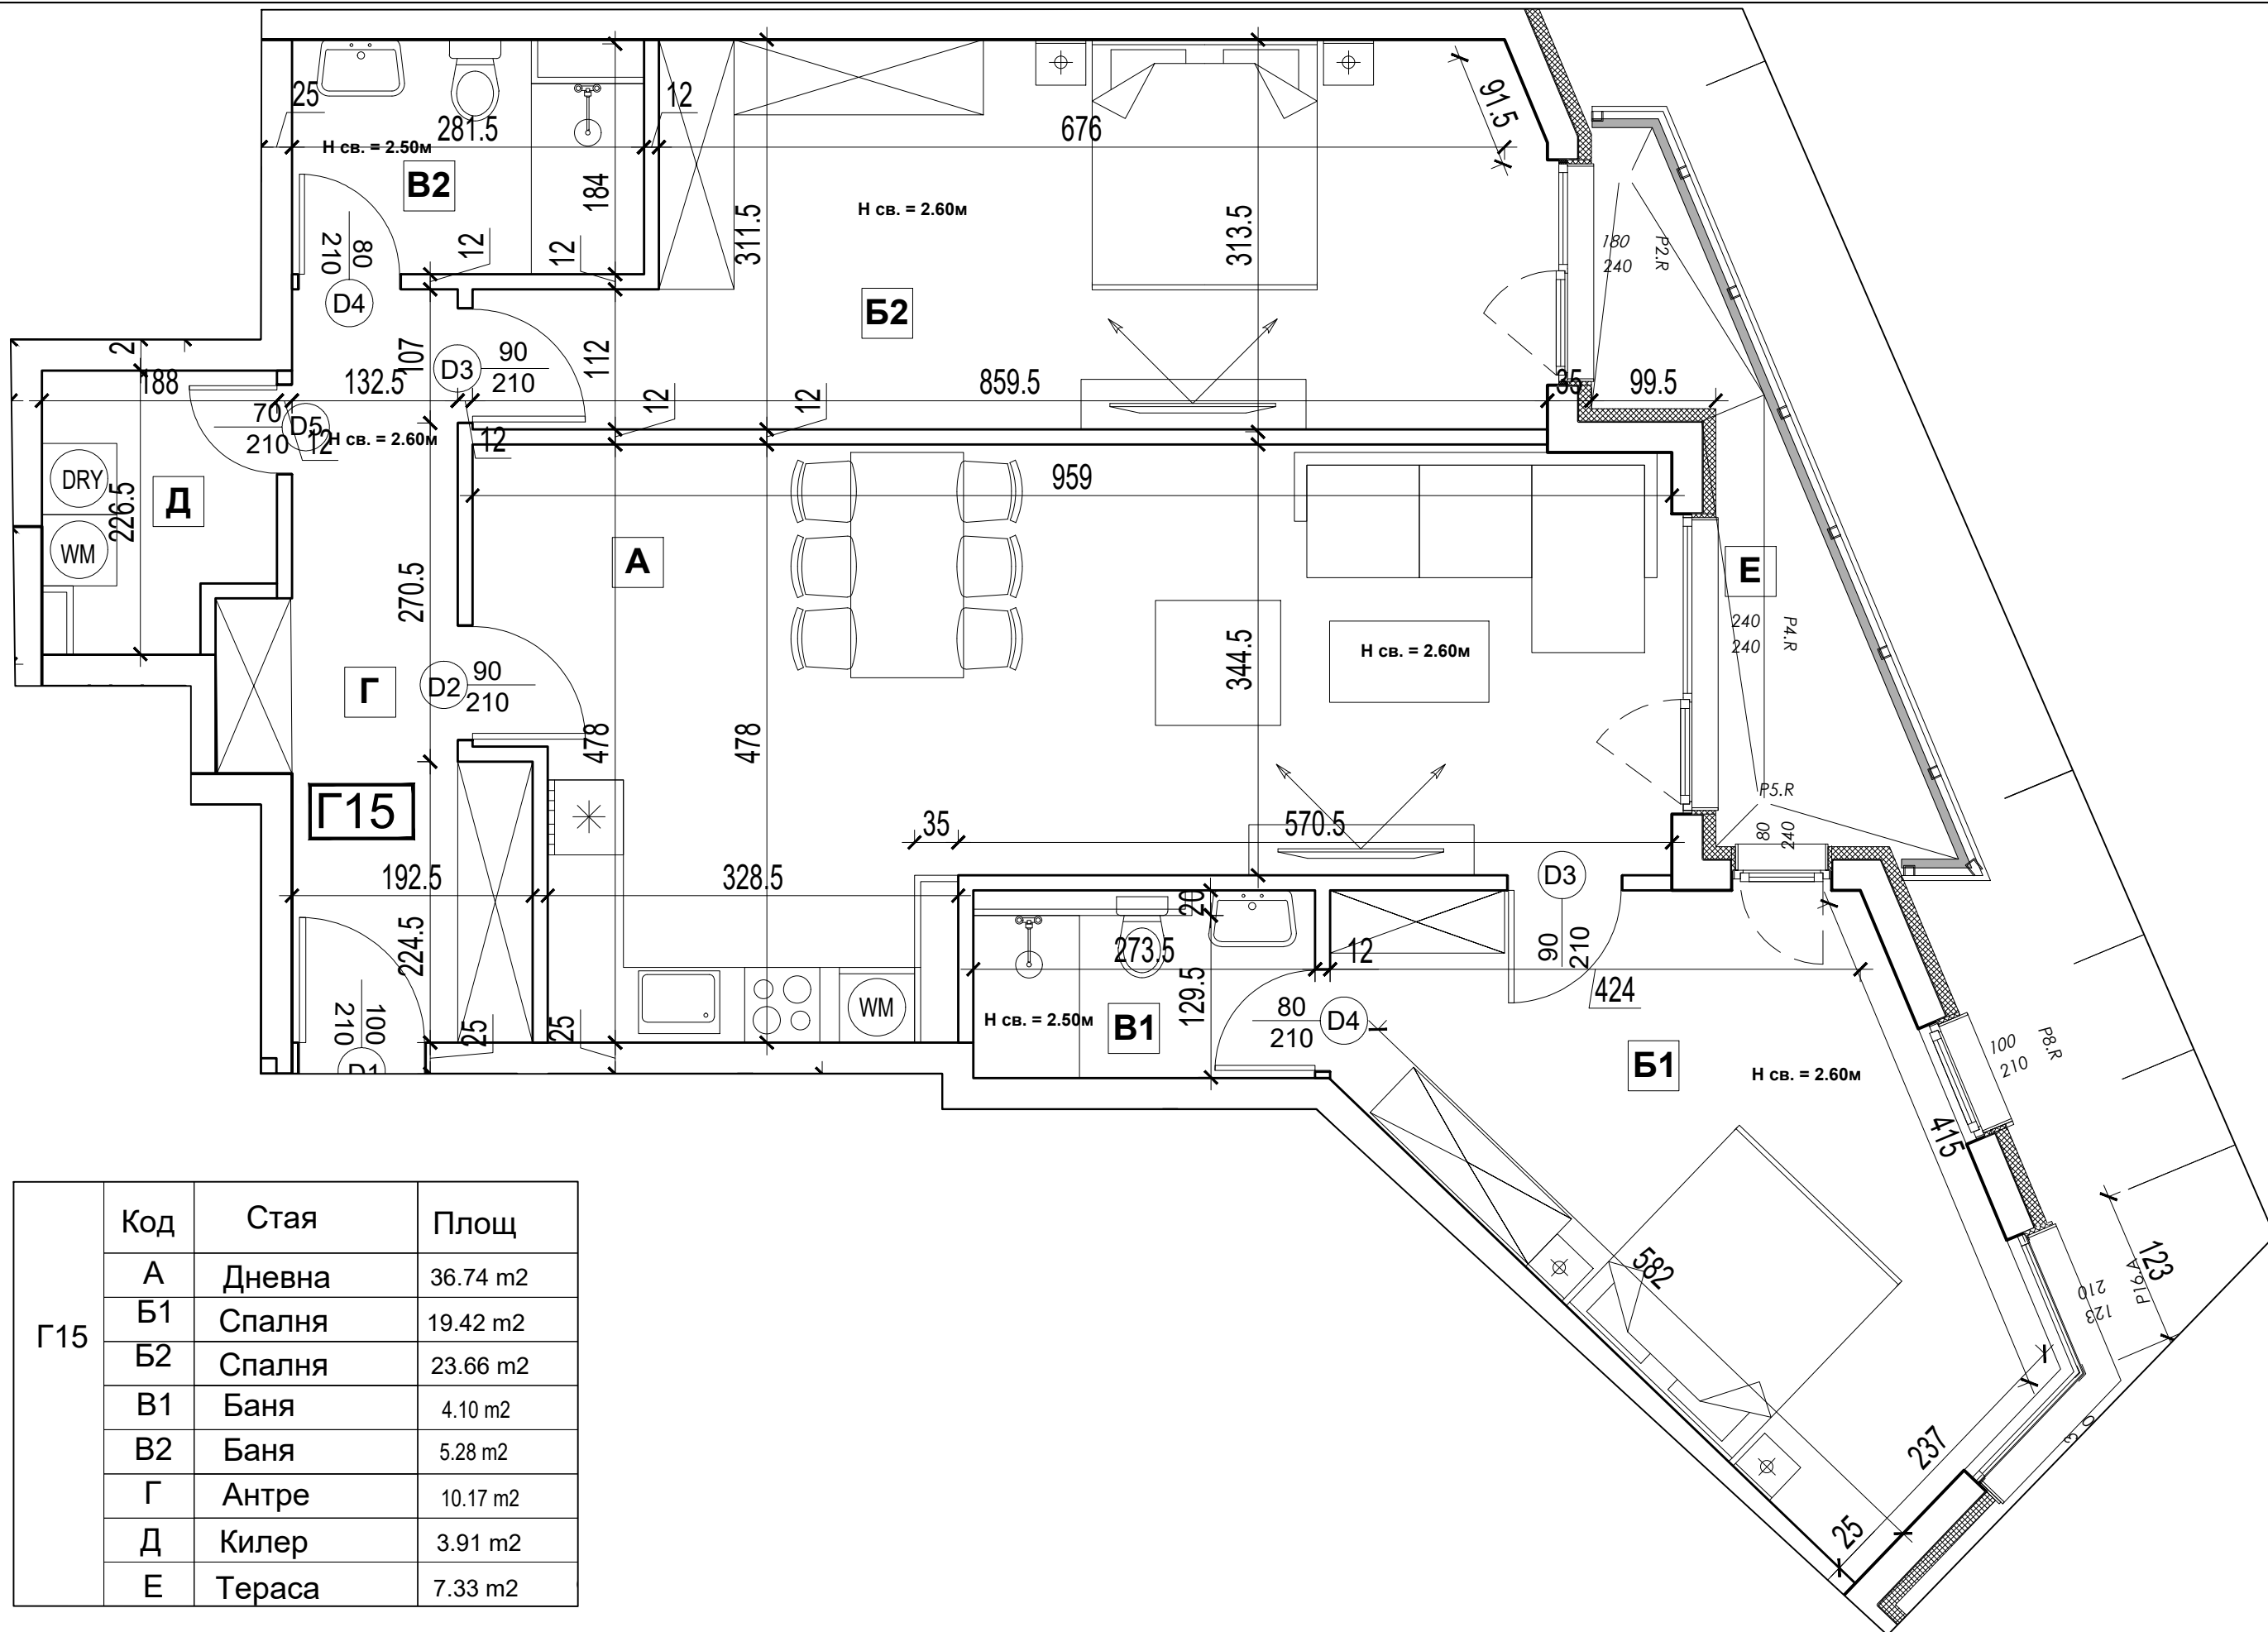

Апартамент Г15 /Г25/Г35/Г45

Застроена площ: 124,22 кв.м.

Код	Стая	Площ	
Г15	А	Дневна	36.74 m2
	Б1	Спалня	19.42 m2
	Б2	Спалня	23.66 m2
	В1	Баня	4.10 m2
	В2	Баня	5.28 m2
	Г	Антре	10.17 m2
	Д	Килер	3.91 m2
Е	Тераса	7.33 m2	