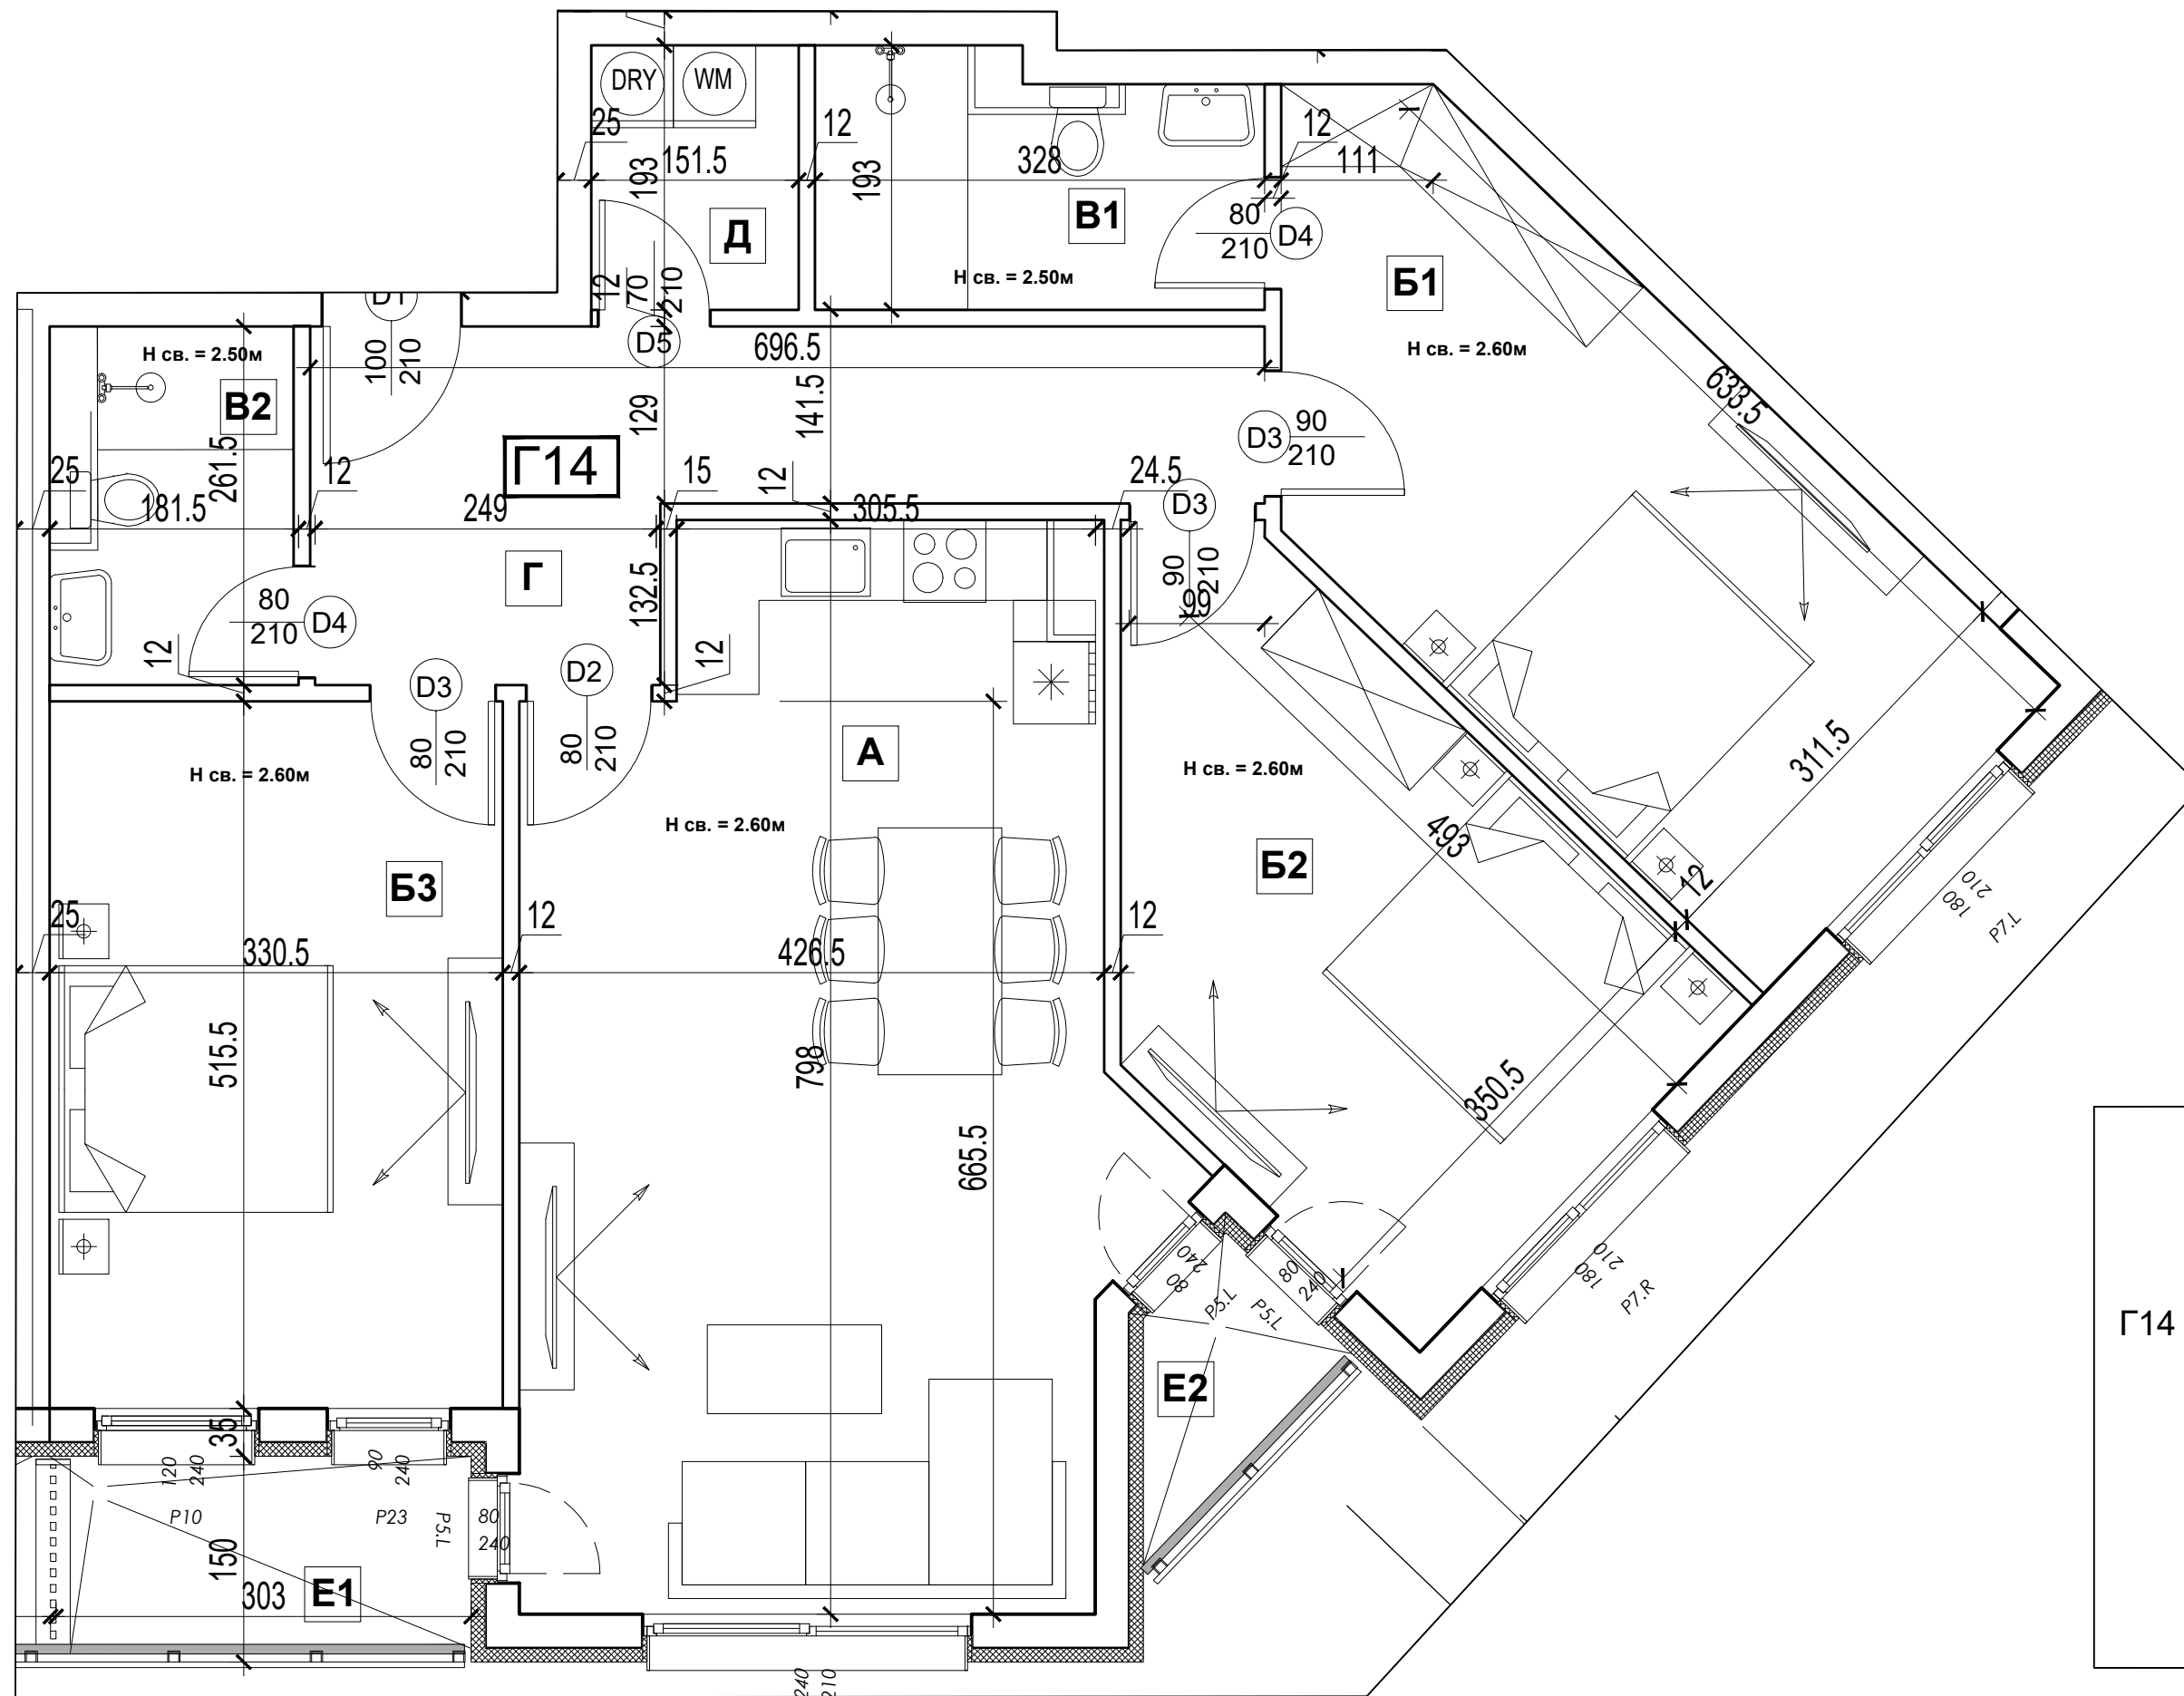

Апартамент Г14 /Г24/Г34/Г44

Застроена площ: 131,99 кв.м.

Код	Стая	Площ	
Г14	А	Дневна	33.02 m ²
	Б1	Спалня	19.27 m ²
	Б2	Спалня	16.10 m ²
	Б3	Спалня	17.04 m ²
	В1	Баня	5.72 m ²
	В2	Баня	4.65 m ²
	Г	Антре	12.39 m ²
	Д	Килер	2.91 m ²
	Е1	Тераса	4.76 m ²
	Е2	Тераса	2.38 m ²