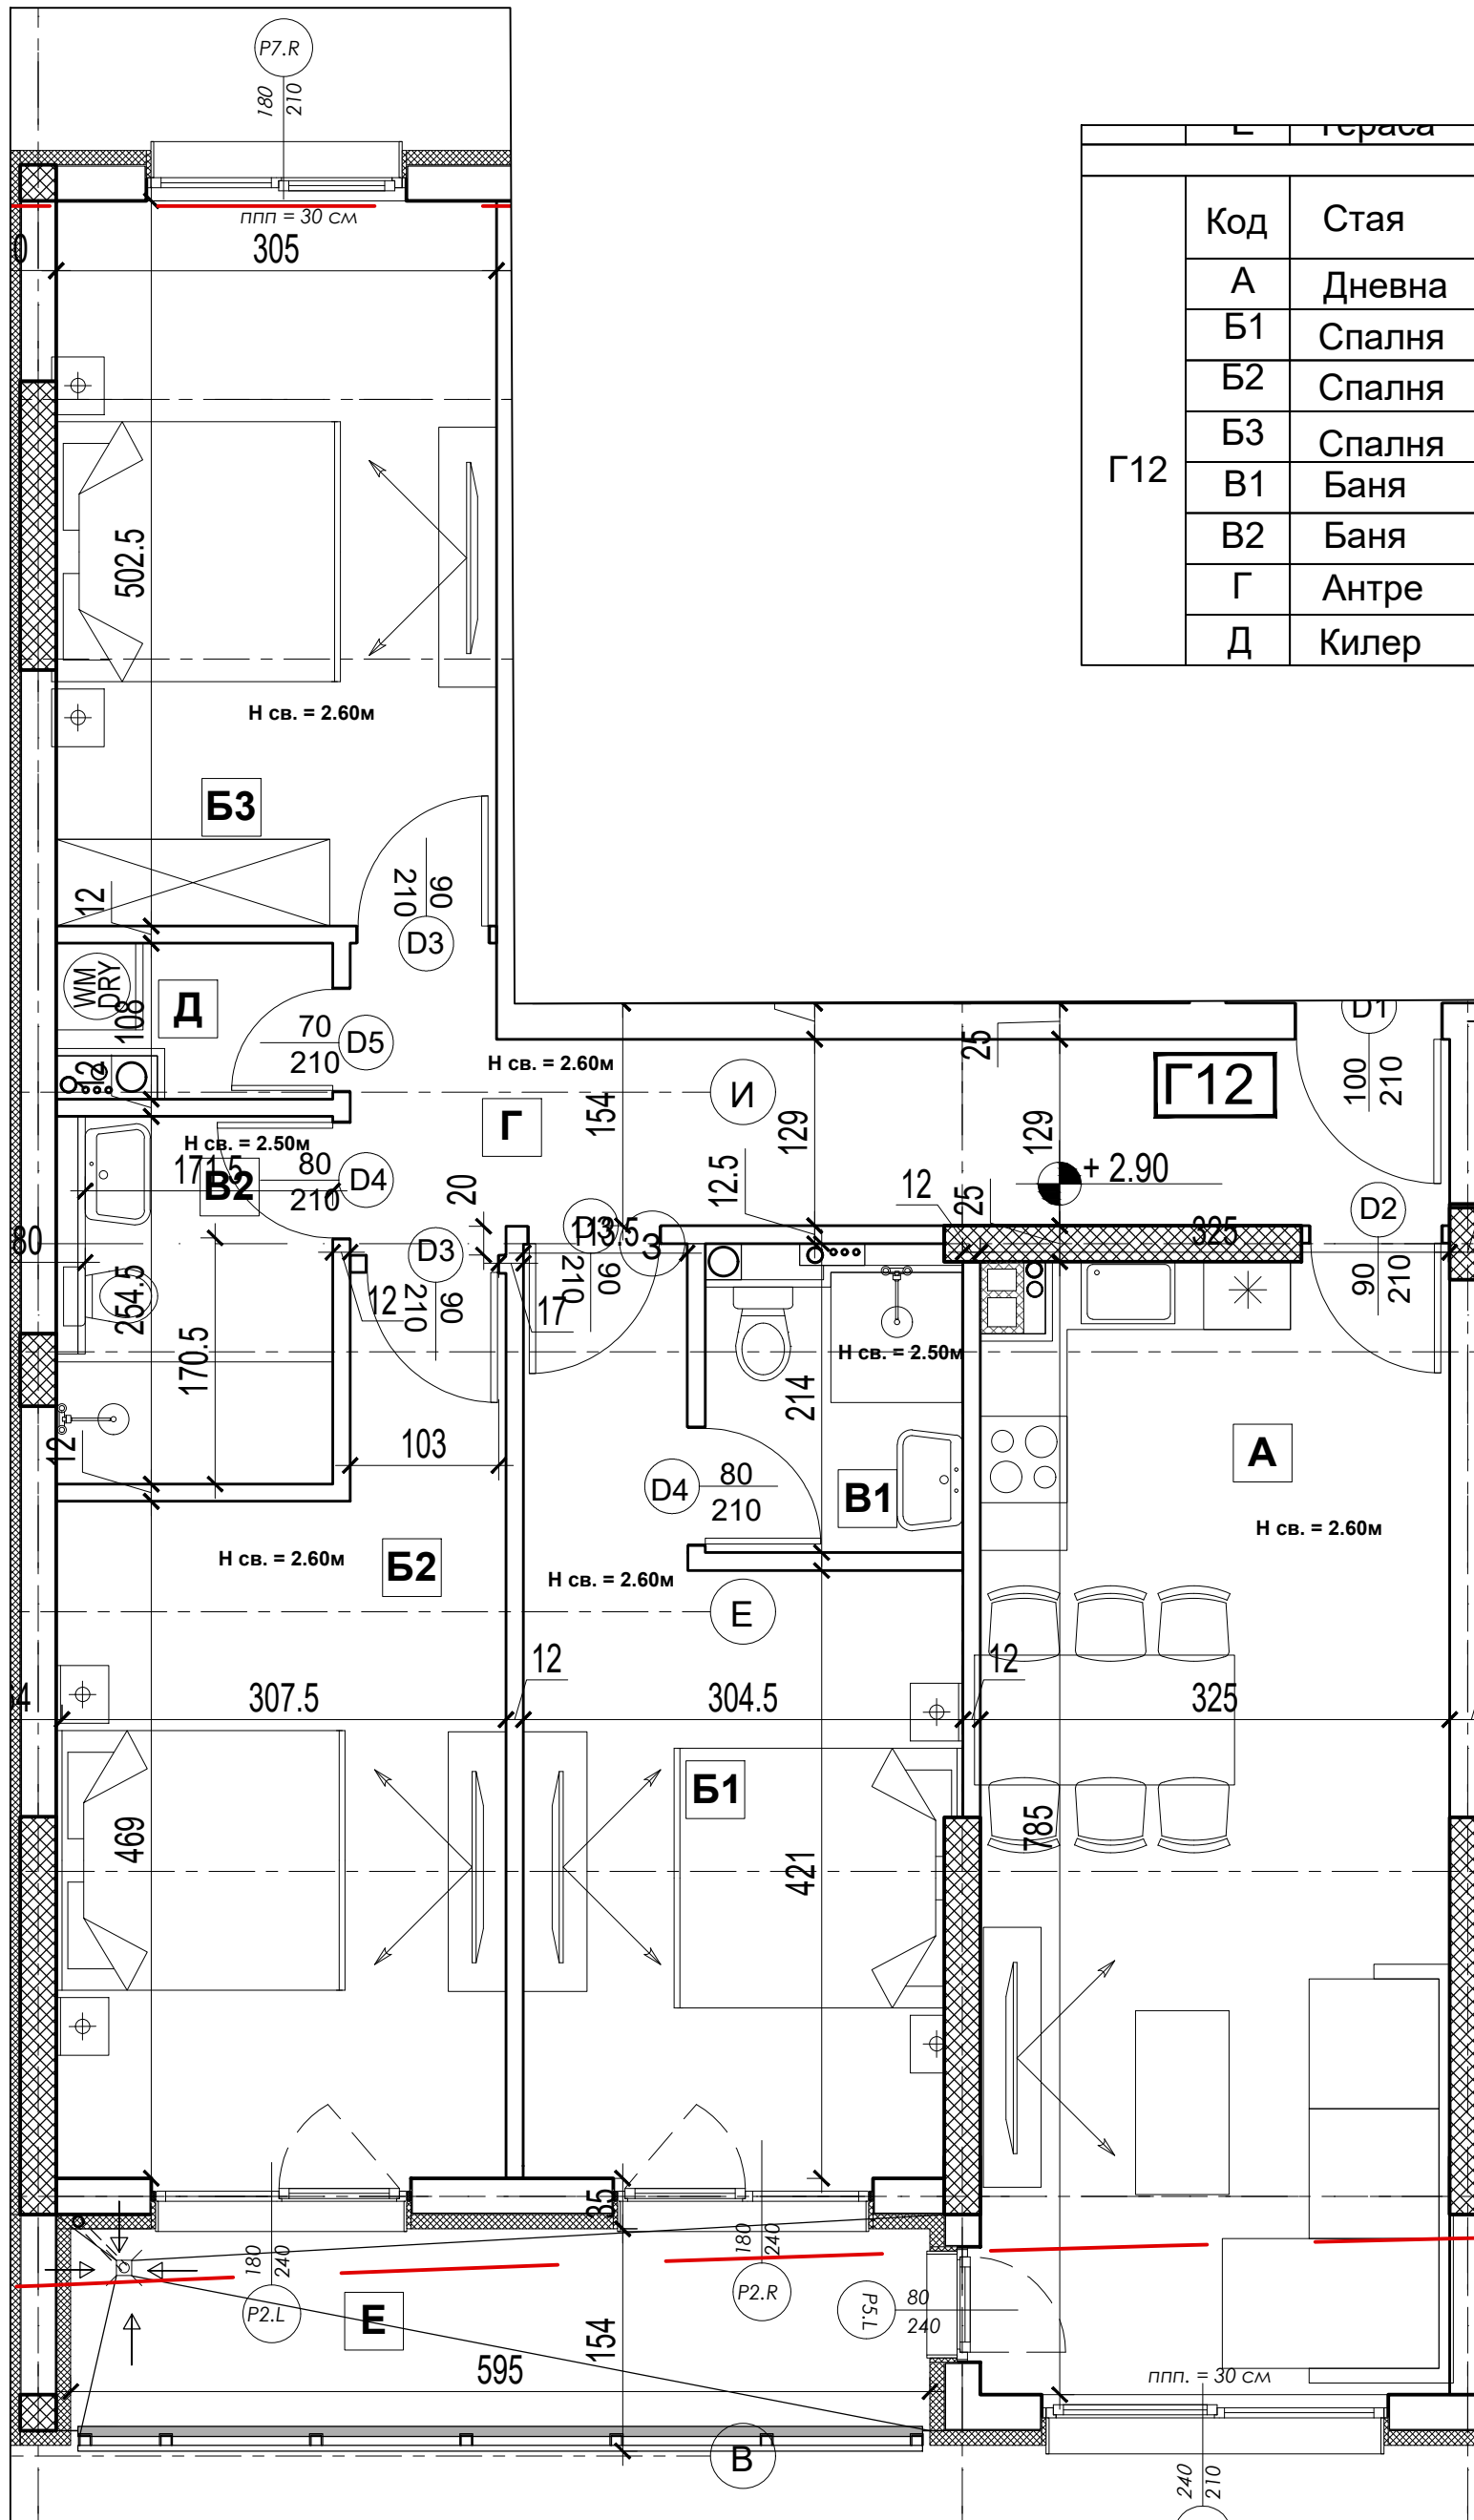

Апартамент Г12 /Г22/Г32/Г42

Застроена площ: 118,25 кв.м.

Код	Стая	Площ
Б1	Спалня	15.40 m2
Б2	Спалня	16.52 m2
Б3	Спалня	15.32 m2
В1	Баня	3.37 m2
В2	Баня	4.55 m2
Г	Антре	10.53 m2
Д	Килер	1.81 m2