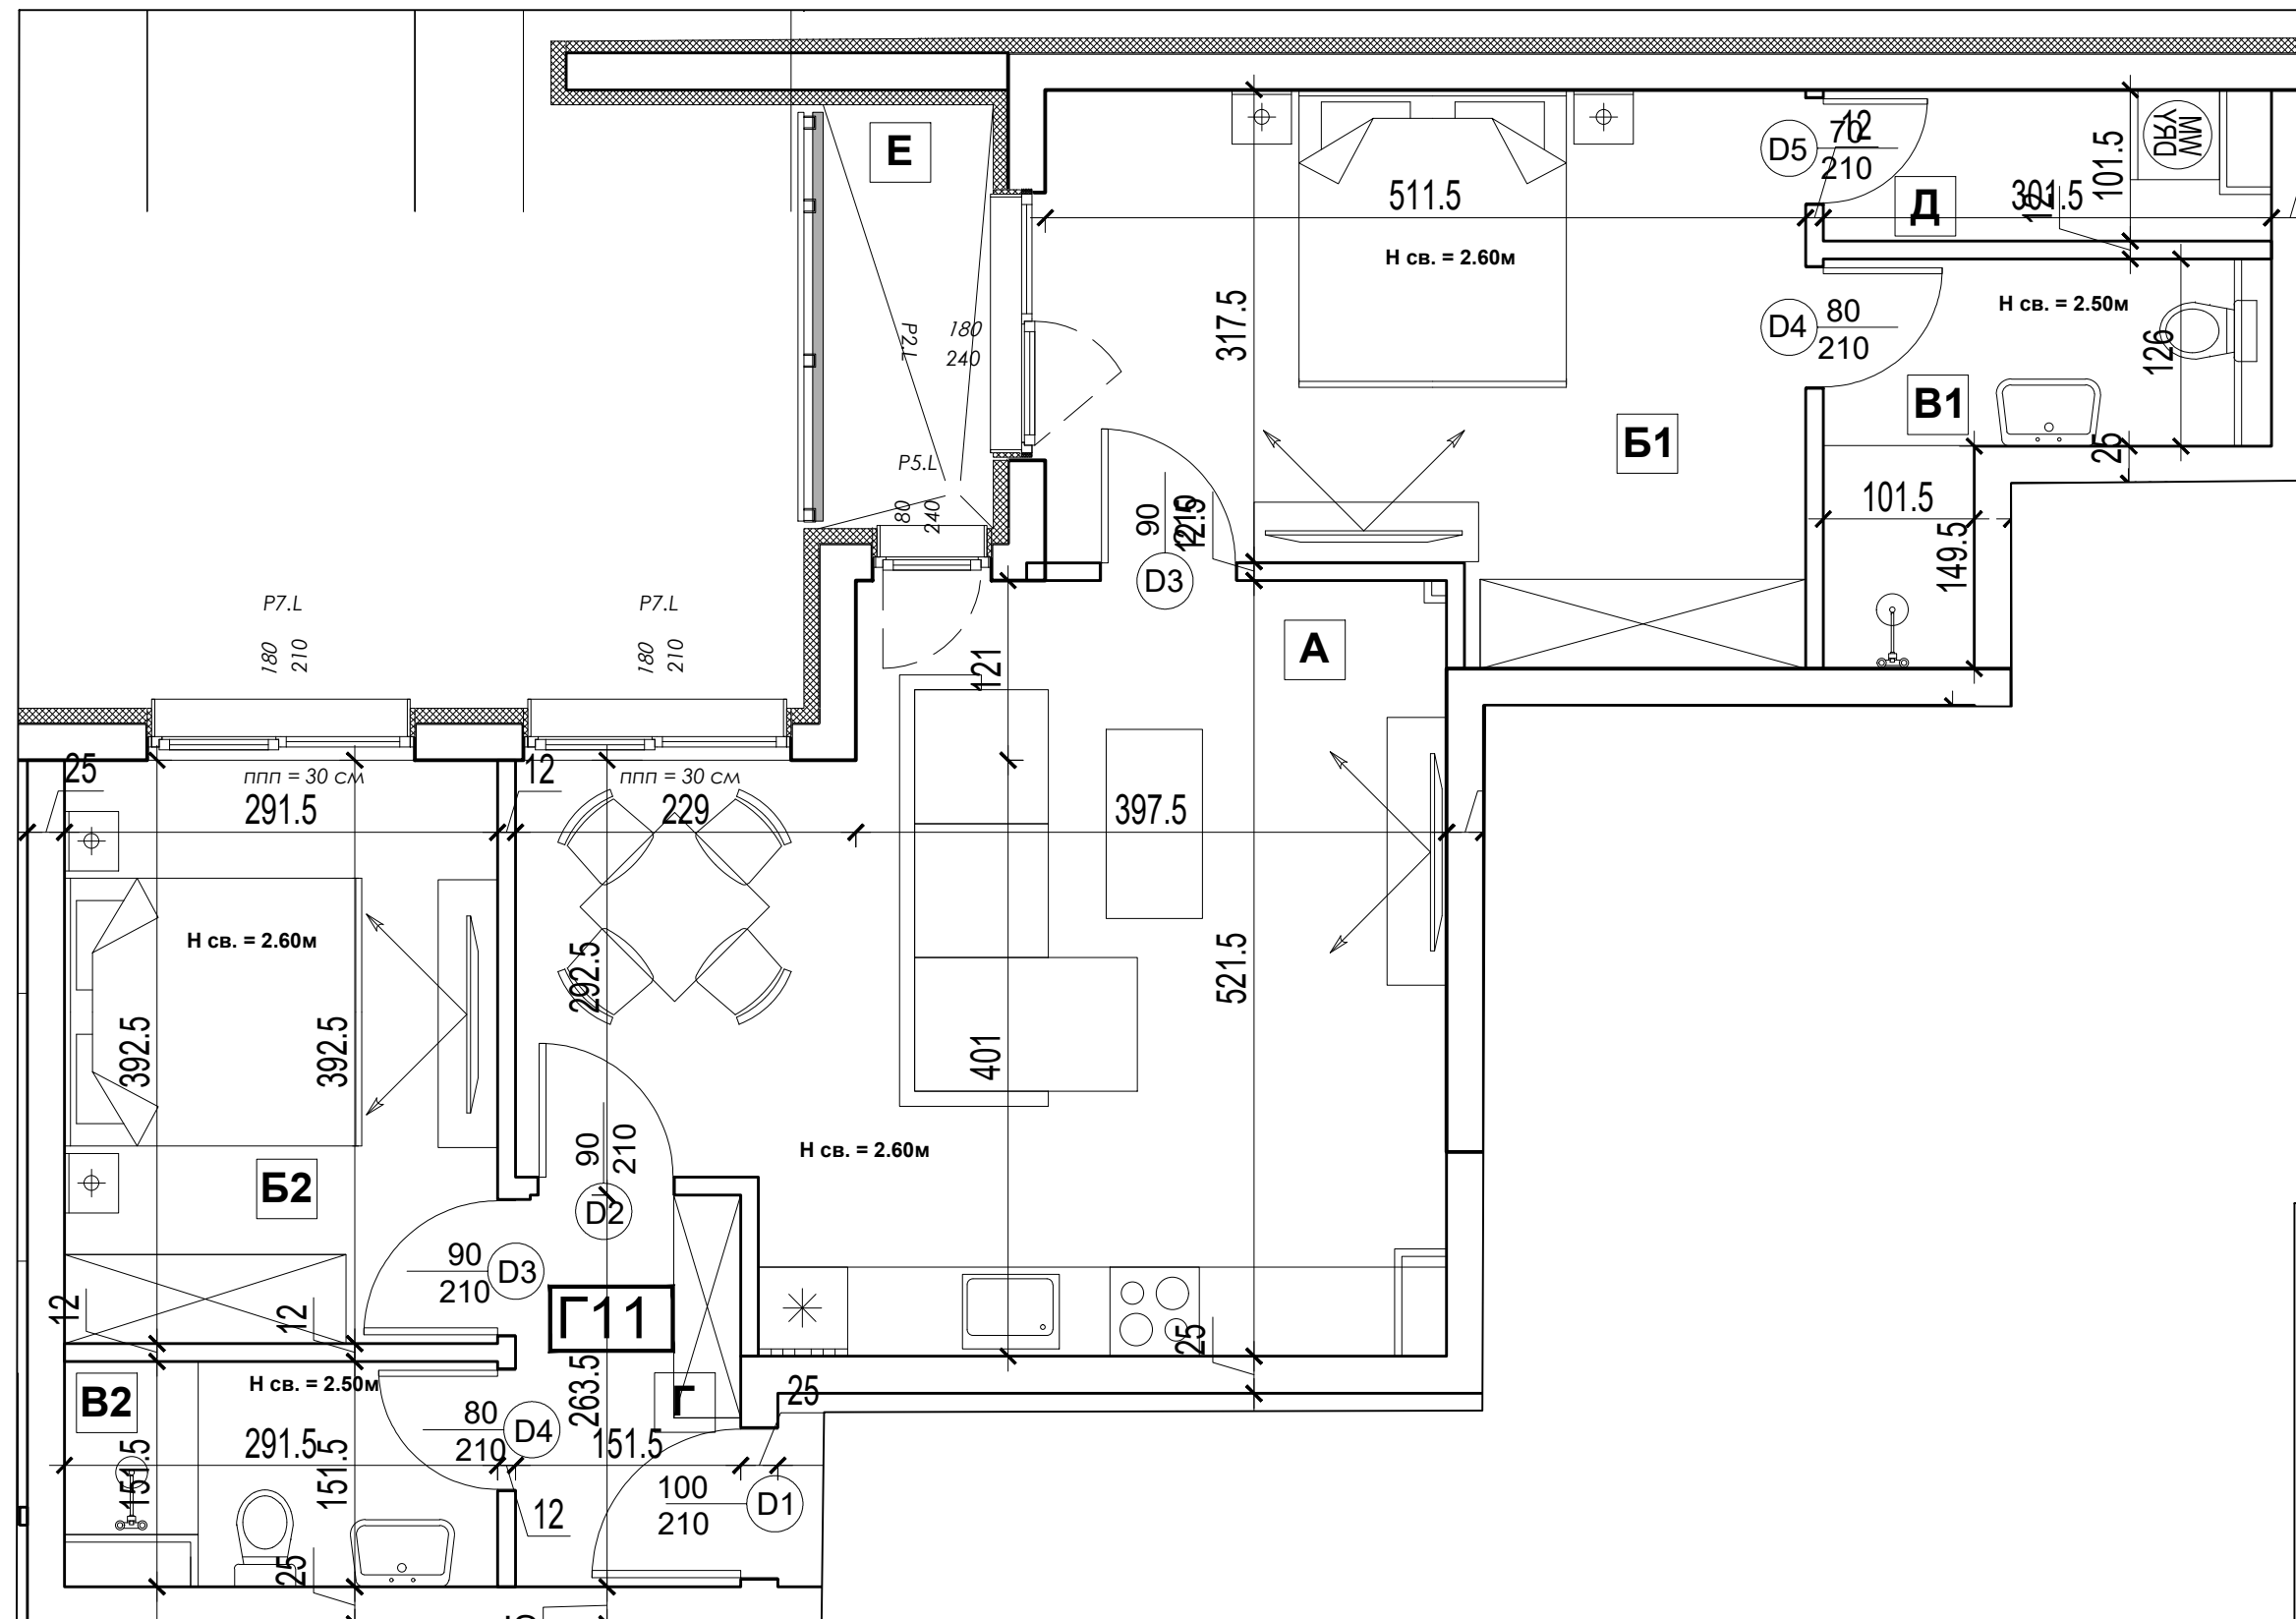

Апартамент Г11 /Г21/Г31/Г41

Застроена площ: 90,04 кв.м.

Г11	Код	Стая	Площ
	А	Дневна	27.99 m ²
	Б1	Спалня	17.90 m ²
	Б2	Спалня	11.44 m ²
	В1	Баня	5.31 m ²
	В2	Баня	4.10 m ²
	Г	Антре	3.98 m ²
	Д	Килер	2.82 m ²
Е	Тераса	3.89 m ²	