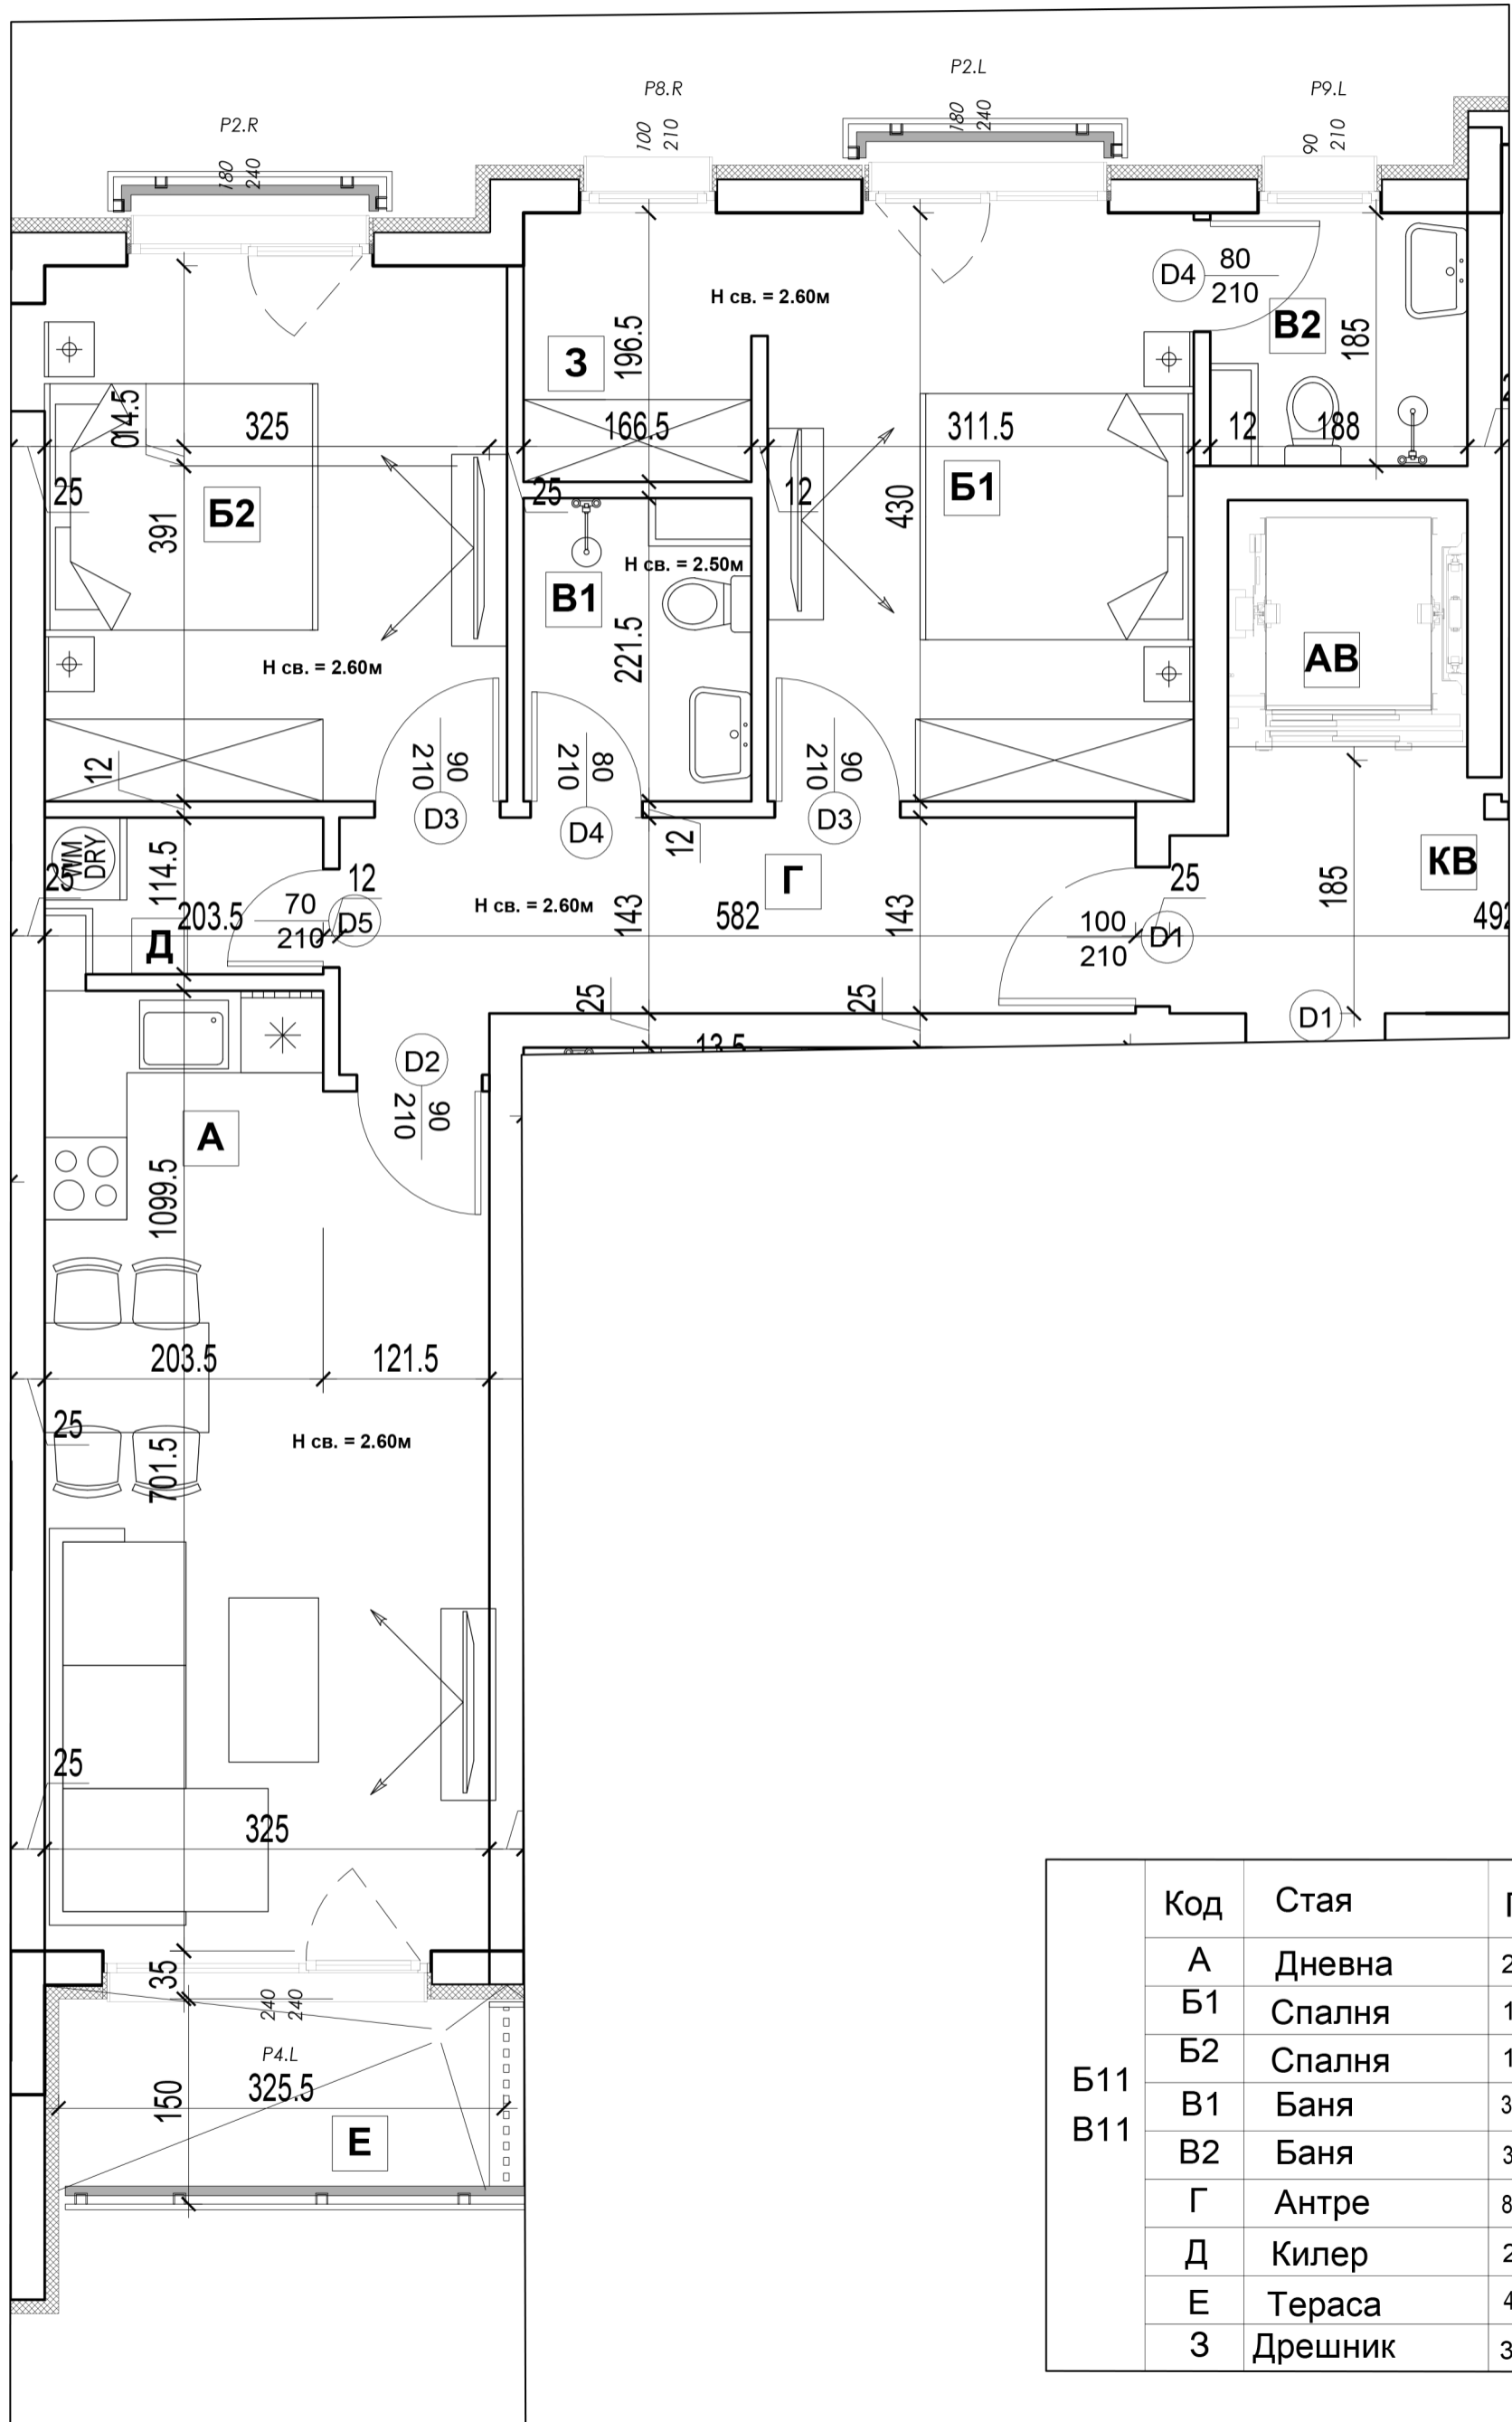

# Апартамент В21/В31

Застроена площ: 86,98 кв.м.

Код	Стая	Площ
А	Дневна	21.91 m2
Б1	Спалня	13.39 m2
Б2	Спалня	13.21 m2
В1	Баня	3.69 m2
В2	Баня	3.22 m2
Г	Антре	8.75 m2
Д	Килер	2.16 m2
Е	Тераса	4.49 m2
З	Дрешник	3.27 m2