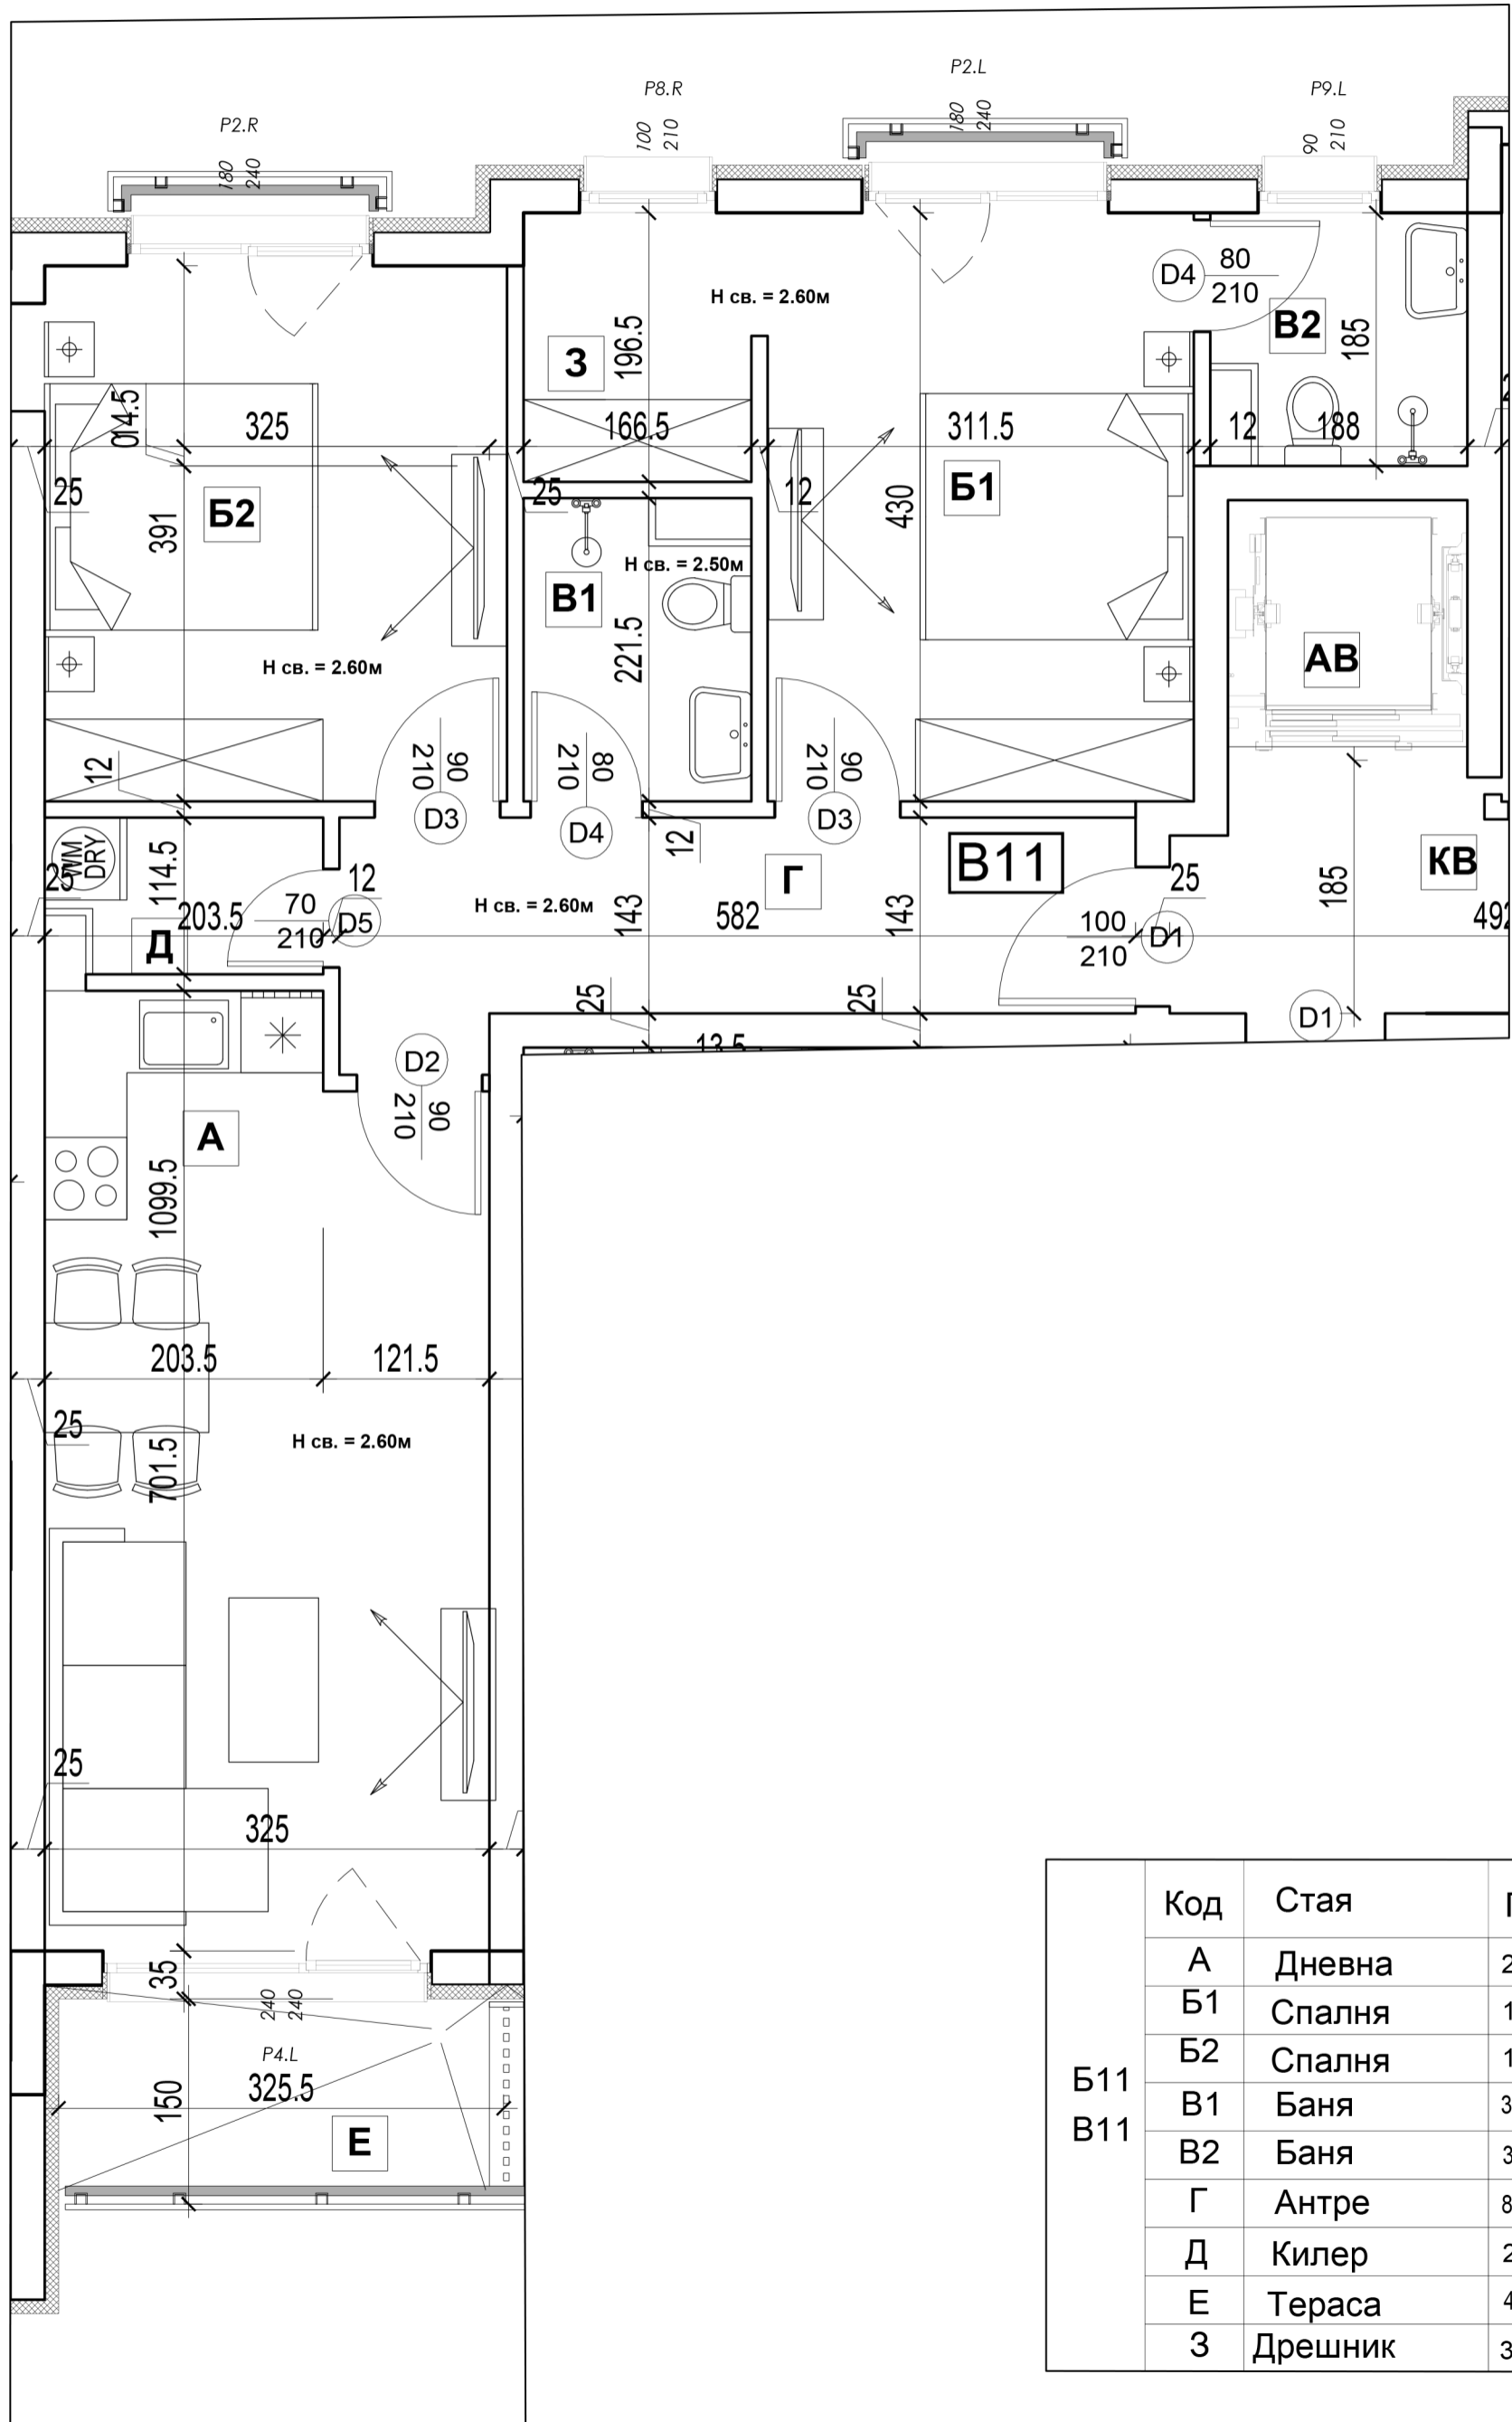

Апартамент В11

Застроена площ: 87,07 кв.м.

Код	Стая	Площ
А	Дневна	21.91 m2
Б1	Спалня	13.39 m2
Б2	Спалня	13.21 m2
В1	Баня	3.69 m2
В2	Баня	3.22 m2
Г	Антре	8.75 m2
Д	Килер	2.16 m2
Е	Тераса	4.49 m2
З	Дрешник	3.27 m2