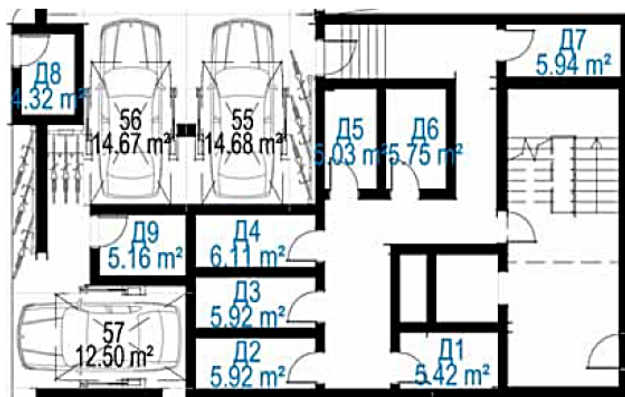

СКЛАДОВЕ - ВХОД Г И Д

паркинг	етаж/кота	обект	тип	застр. площ	площ	обща площ
-1	-3,64	Склад Г1	склад	2,89	0,15	3,04
-1	-3,64	Склад Г2	склад	2,79	0,15	2,94
-1	-3,64	Склад Г3	склад	5,88	0,31	6,19
-1	-3,64	Склад Г4	склад	3,43	0,18	3,61
-1	-3,64	Склад Г5	склад	3,43	0,18	3,61
-1	-3,64	Склад Г6	склад	3,64	0,19	3,83
-1	-3,64	Склад Г7	склад	5,74	0,31	6,05
-1	-3,64	Склад Г8	склад	3,38	0,18	3,56
-1	-3,64	Склад Г9	склад	2,97	0,16	3,13
-1	-3,64	Склад Г10	склад	6,09	0,33	6,42
-1	-3,64	Склад Г11	склад	4,79	0,25	5,04

паркинг	етаж/кота	обект	тип	застр. площ	площ	обща площ
-1	-3,64	Склад Д1	склад	5,42	0,3	5,72
-1	-3,64	Склад Д2	склад	5,92	0,31	6,23
-1	-3,64	Склад Д3	склад	5,92	0,31	6,23
-1	-3,64	Склад Д4	склад	6,11	0,33	6,44
-1	-3,64	Склад Д5	склад	5,03	0,27	5,30
-1	-3,64	Склад Д6	склад	5,75	0,31	6,06
-1	-3,64	Склад Д7	склад	5,94	0,31	6,25
-1	-2,64	Склад Д8	склад	4,32	0,24	4,56
-1	-2,64	Склад Д9	склад	5,16	0,28	5,44
-1	-1,02	Склад Д10	склад	4,46	0,24	4,70
-1	-1,02	Склад Д11	склад	3,24	0,18	3,42
-1	-1,02	Склад Д12	склад	6,19	0,33	6,52
-1	-1,02	Склад Д13	склад	6,18	0,33	6,51