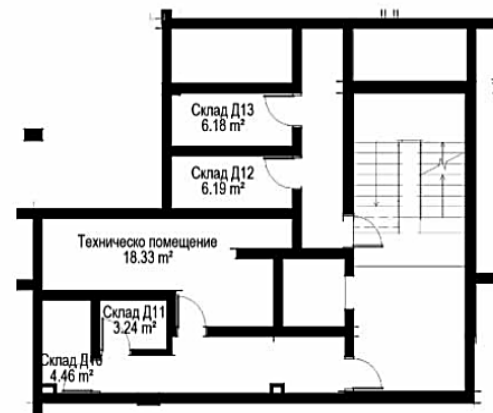

СКЛАДОВЕ - ВХОД Г И Д

паркинг	етаж/кота	обект	тип	застр. площ	площ	обща площ
-1	-3,64	Склад Г1	склад	2,89	0,15	3,04
-1	-3,64	Склад Г2	склад	2,79	0,15	2,94
-1	-3,64	Склад Г3	склад	5,88	0,31	6,19
-1	-3,64	Склад Г4	склад	3,43	0,18	3,61
-1	-3,64	Склад Г5	склад	3,43	0,18	3,61
-1	-3,64	Склад Г6	склад	3,64	0,19	3,83
-1	-3,64	Склад Г7	склад	5,74	0,31	6,05
-1	-3,64	Склад Г8	склад	3,38	0,18	3,56
-1	-3,64	Склад Г9	склад	2,97	0,16	3,13
-1	-3,64	Склад Г10	склад	6,09	0,33	6,42
-1	-3,64	Склад Г11	склад	4,79	0,25	5,04

паркинг	етаж/кота	обект	тип	застр. площ	площ	обща площ
-1	-3,64	Склад Д1	склад	5,42	0,3	5,72
-1	-3,64	Склад Д2	склад	5,92	0,31	6,23
-1	-3,64	Склад Д3	склад	5,92	0,31	6,23
-1	-3,64	Склад Д4	склад	6,11	0,33	6,44
-1	-3,64	Склад Д5	склад	5,03	0,27	5,30
-1	-3,64	Склад Д6	склад	5,75	0,31	6,06
-1	-3,64	Склад Д7	склад	5,94	0,31	6,25
-1	-2,64	Склад Д8	склад	4,32	0,24	4,56
-1	-2,64	Склад Д9	склад	5,16	0,28	5,44
-1	-1,02	Склад Д10	склад	4,46	0,24	4,70
-1	-1,02	Склад Д11	склад	3,24	0,18	3,42
-1	-1,02	Склад Д12	склад	6,19	0,33	6,52
-1	-1,02	Склад Д13	склад	6,18	0,33	6,51