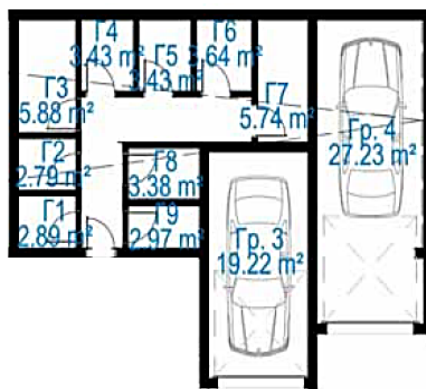

СКЛАДОВЕ - ВХОД Г И Д

паркинг	етаж/кота	обект	тип	застр. площ	площ	обща площ
-1	-3,64	Склад Г1	склад	2,89	0,15	3,04
-1	-3,64	Склад Г2	склад	2,79	0,15	2,94
-1	-3,64	Склад Г3	склад	5,88	0,31	6,19
-1	-3,64	Склад Г4	склад	3,43	0,18	3,61
-1	-3,64	Склад Г5	склад	3,43	0,18	3,61
-1	-3,64	Склад Г6	склад	3,64	0,19	3,83
-1	-3,64	Склад Г7	склад	5,74	0,31	6,05
-1	-3,64	Склад Г8	склад	3,38	0,18	3,56
-1	-3,64	Склад Г9	склад	2,97	0,16	3,13
-1	-3,64	Склад Г10	склад	6,09	0,33	6,42
-1	-3,64	Склад Г11	склад	4,79	0,25	5,04

паркинг	етаж/кота	обект	тип	застр. площ	площ	обща площ
-1	-3,64	Склад Д1	склад	5,42	0,3	5,72
-1	-3,64	Склад Д2	склад	5,92	0,31	6,23
-1	-3,64	Склад Д3	склад	5,92	0,31	6,23
-1	-3,64	Склад Д4	склад	6,11	0,33	6,44
-1	-3,64	Склад Д5	склад	5,03	0,27	5,30
-1	-3,64	Склад Д6	склад	5,75	0,31	6,06
-1	-3,64	Склад Д7	склад	5,94	0,31	6,25
-1	-2,64	Склад Д8	склад	4,32	0,24	4,56
-1	-2,64	Склад Д9	склад	5,16	0,28	5,44
-1	-1,02	Склад Д10	склад	4,46	0,24	4,70
-1	-1,02	Склад Д11	склад	3,24	0,18	3,42
-1	-1,02	Склад Д12	склад	6,19	0,33	6,52
-1	-1,02	Склад Д13	склад	6,18	0,33	6,51