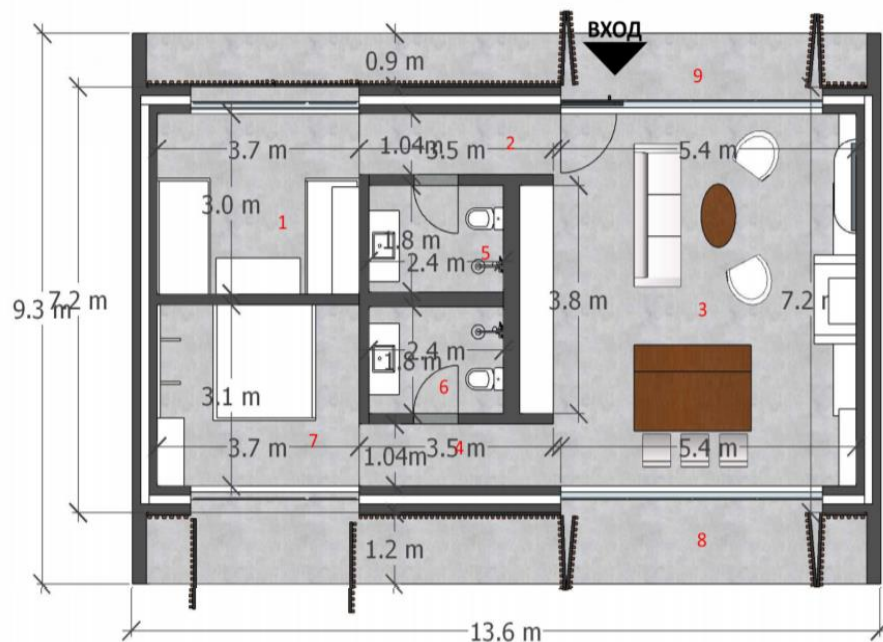

КЪЩА В1

РЗП 100m²
 Веранда1 15.7m²
 Веранда2 11.77m²
 Имот 592.57m²

1.Спалня
 2.Коридор
 3.Дневна и Кухня
 4.Коридор2
 5.Баня
 6.Баня
 7.Спалня2
 8.Веранда
 9.Веранда2