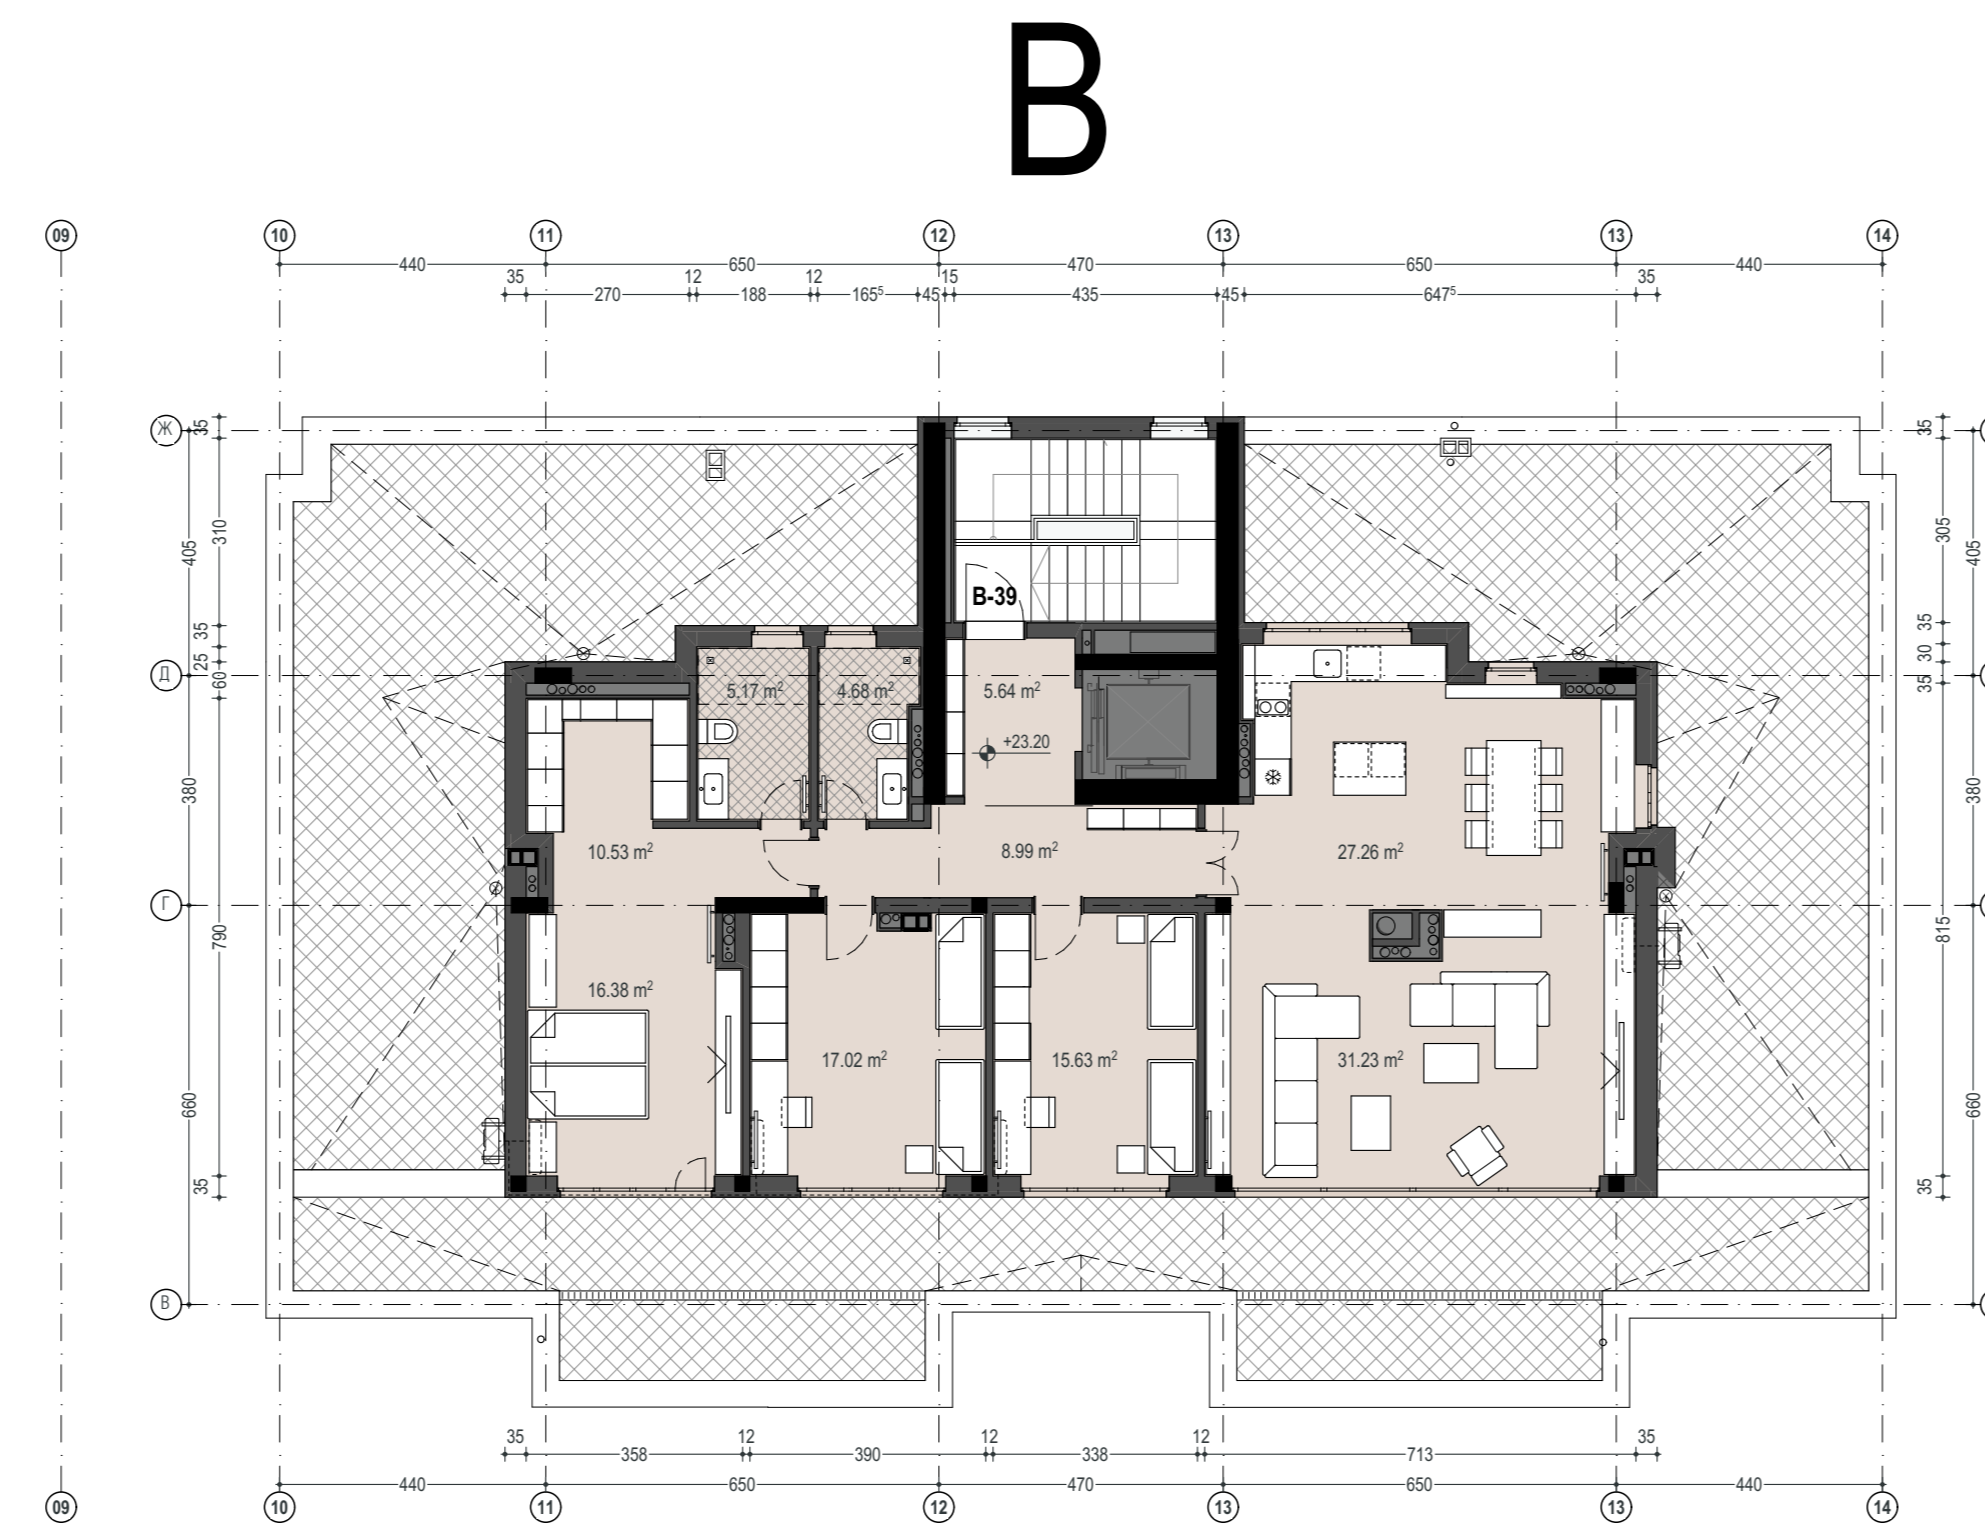

СЕКЦИЯ Б
РАЗРЕДЕНИЕ - ОСИМ ЭТАЖ (М 1:125)
ЖИЛИЩА ЗП - нето ЗП - бруто АП Б-41 97.02 кв.м 114.51 кв.м
АП Б-39 62.33 кв.м 73.56 кв.м АП Б-42 94.11 кв.м 111.07 кв.м
АП Б-40 94.11 кв.м 111.07 кв.м АП Б-43 62.33 кв.м 73.56 кв.м