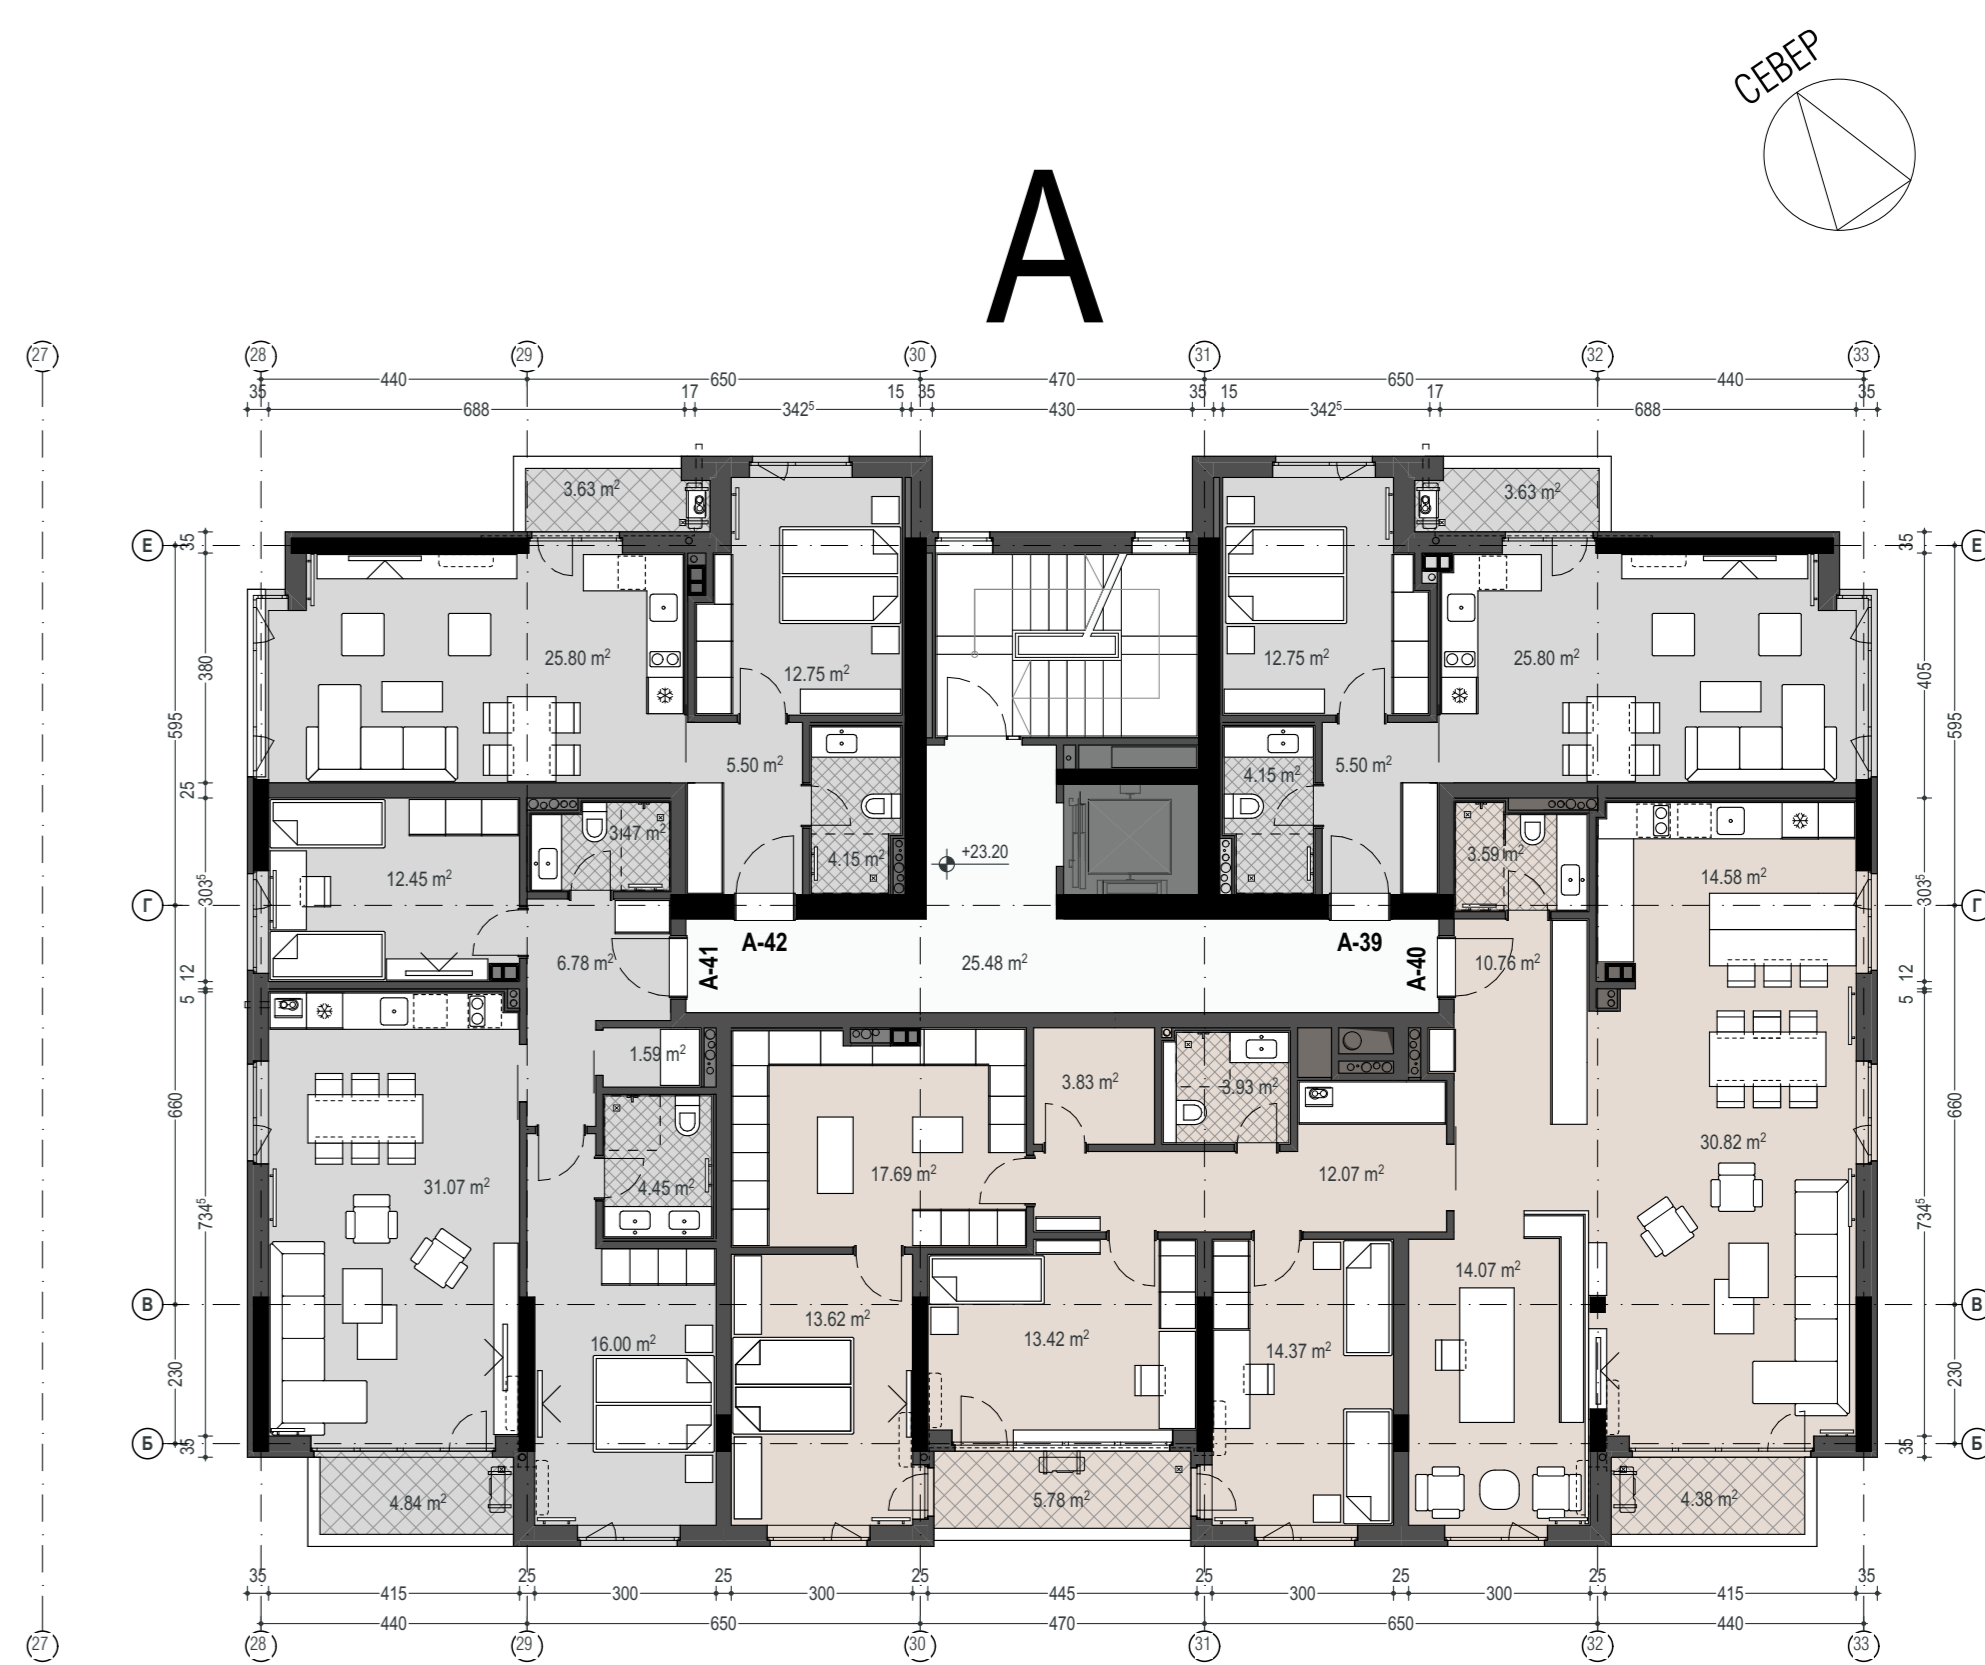

СЕКЦИЯ А
РАЗРЕДЕНИЕ - ОСИМ ЭТАЖ (М 1:125)
ЖИЛИЩА ЗП - нето ЗП - бруто ЖИЛИЩА ЗП - нето ЗП - бруто
АП А-39 62.33 кв.м 73.50 кв.м АП А-41 94.11 кв.м 110.98 кв.м
АП А-40 191.13 кв.м 225.38 кв.м АП А-42 62.33 кв.м 73.50 кв.м